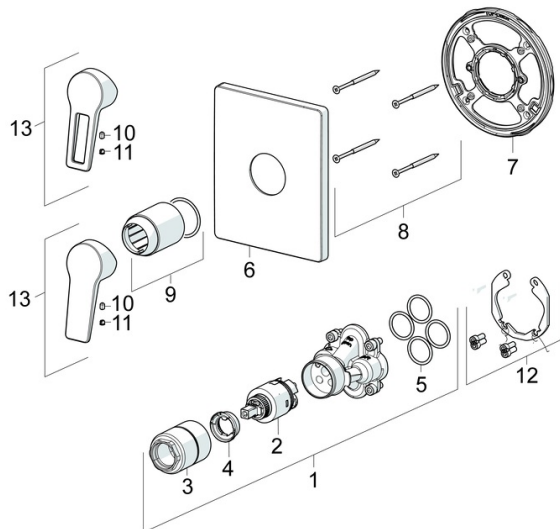

EAN: 4015474285569
static.hansa.com/89859085

- Dusche
- Einhebelmischer, Fertigmontageset
- Wandmontage für Unterputz-Einbaukörper
- Chrom
- Bügelhebel, Hebel mit W+K-Kennzeichnung, Einhandbedienhebel/Griff
- Temperaturbegrenzer, Heißwassersperre einstellbar (im Lieferumfang enthalten)
- \varnothing 3.5 classic Steuerpatrone mit keramischen Dichtscheiben zur Wassermengen- und Temperatureinstellung
- Armaturenkörper aus entzinkungsbeständigem Messing (DZR)
- Rosette eckig, BLUECLICK: zur einfachen, schraubenlosen Rosettenbefestigung

Technische Daten

Durchflusseigenschaften

Durchfluss bei 3 bar **20.4 l/min**

Technische Eigenschaften

Warmwasserversorgung **max. +80°C**
Arbeitsdruck **0.5-10 bar**

Vorschriften

EN Standard **EN 817**
Geräuschklasse **I (ISO 3822)**

Zulassungen und Deklarationen

DVGW **DW-6506CS0196**
ABP **PA-IX 38160/IB**
Konformitätserklärung **DoC**
EPD **S-P-07752**

Ersatzteile

SP89859083

| | Name | Art.-Nr. |
|------|-----------------------------|----------|
| 01 | Funktionseinheit, 3,5 | 59914303 |
| 02 | Kartusche, 3,5 Classic | 59913075 |
| 03 | Schraubhülse, M38x1 | 59912115 |
| 04 | Temperatur-Anschlagring | 59912325 |
| 05 | O-Ring, 23,47x2,62 | 59914304 |
| 06 | Rosette, 185x150 mm | 59914328 |
| 07 | Befestigungsteil | 59914511 |
| 08 | Schraube, M4,5x80 | 59912890 |
| 09 | Abdeckhülse | 59912511 |
| 10 | Schraube, M5x8, SW2,5 | 59904755 |
| 11 | Dekorkappe Grau | 59912112 |
| 12 | Einbausatz | 59914186 |
| 13 | Hebel | 59913911 |
| 13 | Hebel | 59913910 |
| N.I. | Befestigungsschraube, M6x13 | 59914657 |
| N.I. | Verlängerungssatz, 15 mm | 59914182 |
| N.I. | Adapter, H/C reversed | 59914184 |