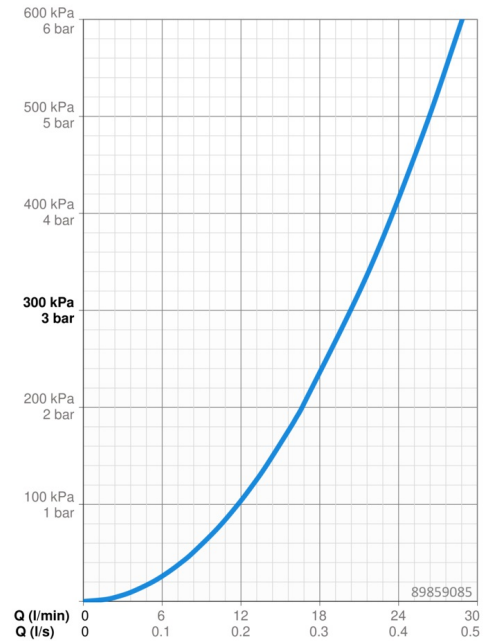

Technische Daten

Durchflusseigenschaften

Durchfluss bei 3 bar **20.4 l/min**

Technische Eigenschaften

Warmwasserversorgung **max. +80°C**
Arbeitsdruck **0.5-10 bar**

Vorschriften

EN Standard **EN 817**
Geräuschklasse **I (ISO 3822)**

Zulassungen und Deklarationen

DVGW **DW-6506CS0196**
ABP **PA-IX 38160/IB**
Konformitätserklärung **DoC**
EPD **S-P-07752**