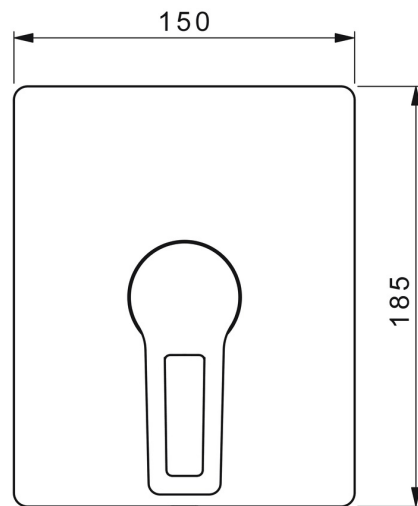

EAN: 4015474285569
static.hansa.com/89859085

- Dusche
- Einhebelmischer, Fertigmontageset
- Wandmontage für Unterputz-Einbaukörper
- Chrom
- Bügelhebel, Hebel mit W+K-Kennzeichnung, Einhandbedienhebel/Griff
- Temperaturbegrenzer, Heißwassersperre einstellbar (im Lieferumfang enthalten)
- \varnothing 3.5 classic Steuerpatrone mit keramischen Dichtscheiben zur Wassermengen- und Temperatureinstellung
- Armaturenkörper aus entzinkungsbeständigem Messing (DZR)
- Rosette eckig, BLUECLICK: zur einfachen, schraubenlosen Rosettenbefestigung

Technische Daten

Durchflusseigenschaften

Durchfluss bei 3 bar **20.4 l/min**

Technische Eigenschaften

Warmwasserversorgung **max. +80°C**
Arbeitsdruck **0.5-10 bar**

Vorschriften

EN Standard **EN 817**
Geräuschklasse **I (ISO 3822)**

Zulassungen und Deklarationen

DVGW **DW-6506CS0196**
ABP **PA-IX 38160/IB**
Konformitätserklärung **DoC**
EPD **S-P-07752**

Ersatzteile

SP89859083

| | Name | Art.-Nr. |
|------|-----------------------------|----------|
| 01 | Funktionseinheit, 3,5 | 59914303 |
| 02 | Kartusche, 3,5 Classic | 59913075 |
| 03 | Schraubhülse, M38x1 | 59912115 |
| 04 | Temperatur-Anschlagring | 59912325 |
| 05 | O-Ring, 23,47x2,62 | 59914304 |
| 06 | Rosette, 185x150 mm | 59914328 |
| 07 | Befestigungsteil | 59914511 |
| 08 | Schraube, M4,5x80 | 59912890 |
| 09 | Abdeckhülse | 59912511 |
| 10 | Schraube, M5x8, SW2,5 | 59904755 |
| 11 | Dekorkappe Grau | 59912112 |
| 12 | Einbausatz | 59914186 |
| 13 | Hebel | 59913911 |
| 13 | Hebel | 59913910 |
| N.I. | Befestigungsschraube, M6x13 | 59914657 |
| N.I. | Verlängerungssatz, 15 mm | 59914182 |
| N.I. | Adapter, H/C reversed | 59914184 |