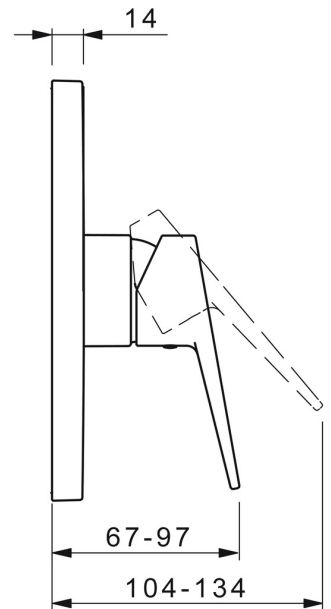

EAN: 4015474285569
static.hansa.com/89859085

- Dusche
- Einhebelmischer, Fertigmontageset
- Wandmontage für Unterputz-Einbaukörper
- Chrom
- Bügelhebel, Hebel mit W+K-Kennzeichnung, Einhandbedienhebel/Griff
- Temperaturbegrenzer, Heißwassersperre einstellbar (im Lieferumfang enthalten)
- \varnothing 3.5 classic Steuerpatrone mit keramischen Dichtscheiben zur Wassermengen- und Temperatureinstellung
- Armaturenkörper aus entzinkungsbeständigem Messing (DZR)
- Rosette eckig, BLUECLICK: zur einfachen, schraubenlosen Rosettenbefestigung

Technische Daten

Durchflusseigenschaften

Durchfluss bei 3 bar **20.4 l/min**

Technische Eigenschaften

Warmwasserversorgung **max. +80°C**
Arbeitsdruck **0.5-10 bar**

Vorschriften

EN Standard **EN 817**
Geräuschklasse **I (ISO 3822)**

Zulassungen und Deklarationen

DVGW **DW-6506CS0196**
ABP **PA-IX 38160/IB**
Konformitätserklärung **DoC**
EPD **S-P-07752**

Ersatzteile

SP89859083

| | Name | Art.-Nr. |
|------|-----------------------------|----------|
| 01 | Funktionseinheit, 3,5 | 59914303 |
| 02 | Kartusche, 3,5 Classic | 59913075 |
| 03 | Schraubhülse, M38x1 | 59912115 |
| 04 | Temperatur-Anschlagring | 59912325 |
| 05 | O-Ring, 23,47x2,62 | 59914304 |
| 06 | Rosette, 185x150 mm | 59914328 |
| 07 | Befestigungsteil | 59914511 |
| 08 | Schraube, M4,5x80 | 59912890 |
| 09 | Abdeckhülse | 59912511 |
| 10 | Schraube, M5x8, SW2,5 | 59904755 |
| 11 | Dekorkappe Grau | 59912112 |
| 12 | Einbausatz | 59914186 |
| 13 | Hebel | 59913911 |
| 13 | Hebel | 59913910 |
| N.I. | Befestigungsschraube, M6x13 | 59914657 |
| N.I. | Verlängerungssatz, 15 mm | 59914182 |
| N.I. | Adapter, H/C reversed | 59914184 |