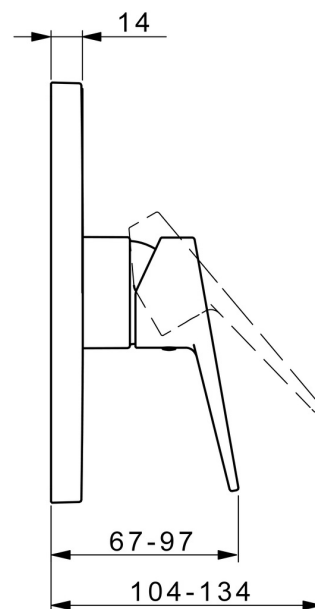

EAN: 4057304015823

static.hansa.com/8985908333

- Riešenia pre sprchy
- Jednopaková, Sada pre konečnú montáž
- Podomietková inštalácia
- Čierna matná
- Páka so symbolom teplej a studenej vody, Jedna ovládací páka / rukoväť
- Funkcie pre nastavenie maximálnej teploty a prietoku vody, Nastaviteľný obmedzovač teploty vody (súčasť dodávky, možnosť dodatočnej inštalácie)
- \varnothing 35 mm keramická kartuša pre ovládanie teploty a prietoku vody
- Telo batérie z mosadze DZR
- Štvorcová rozeta, Funkčná jednotka pripevnená skrutkami, BLUECLICK – pre ľahkú bezskrútkovú inštaláciu vonkajšej krytky

Technické údaje

Vlastnosti prietoku

Prietok pri tlaku 3 bar **20.4 l/min**

Technické vlastnosti

Dodávka teplej vody **max. +80°C**
 Pracovný tlak **0.5-10 bar**

Predpisy

Norma EN **EN 817**
 Trieda hlučnosti **I (ISO 3822)**

Schválenia a Prehlásenia

DVGW **DW-6506CS0196**
 ABP **PA-IX 38160/IB**
 Vyhlásenie o zhode **DoC**

Náhradné diely

SP8985908333

	Názov	Kód
01	Funkčná jednotka, 3.5	59914303
02	Kartuš, 3.5 Classic	59913075
03	Skrutka rukáv, M38x1	59912115
04	Temperature adjustment limiter	59912325
05	O-kružok, 23.47x2.62	59914304
07	Fixing part	59914511
08	Skrutka, M4.5x80	59912890
10	Skrutka, M5x8, SW2.5	59904755
11	Záslepka Sivá	59912112
12	Montážny kit	59914186
N.I.	Nadstavňový segment, 15 mm	59914182
N.I.	Adaptér, H/C reversed	59914184