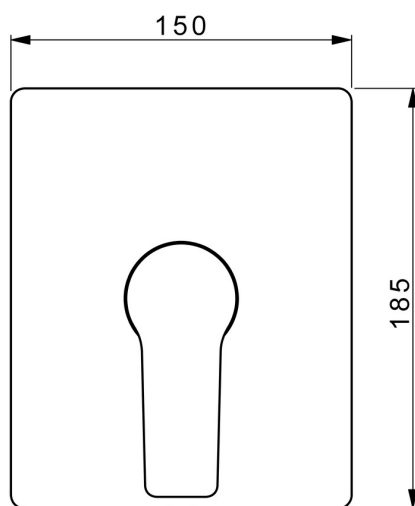

EAN: 4057304015823

static.hansa.com/8985908333

- Riešenia pre sprchy
- Jednopaková, Sada pre konečnú montáž
- Podomietková inštalácia
- Čierna matná
- Páka so symbolom teplej a studenej vody, Jedna ovládací páka / rukoväť
- Funkcie pre nastavenie maximálnej teploty a prietoku vody, Nastaviteľný obmedzovač teploty vody (súčasť dodávky, možnosť dodatočnej inštalácie)
- \varnothing 35 mm keramická kartuša pre ovládanie teploty a prietoku vody
- Telo batérie z mosadze DZR
- Štvorcová rozeta, Funkčná jednotka pripevnená skrutkami, BLUECLICK – pre ľahkú bezskrútkovú inštaláciu vonkajšej krytky

Schválenia a Prehlásenia

DVGW **DW-6506CS0196**
 ABP **PA-IX 38160/IB**
 Vyhlásenie o zhode **DoC**

Náhradné diely

SP8985908333

	Názov	Kód
01	Funkčná jednotka, 3.5	59914303
02	Kartuš, 3.5 Classic	59913075
03	Skrutka rukáv, M38x1	59912115
04	Temperature adjustment limiter	59912325
05	O-kružok, 23.47x2.62	59914304
07	Fixing part	59914511
08	Skrutka, M4.5x80	59912890
10	Skrutka, M5x8, SW2.5	59904755
11	Záslepka Sivá	59912112
12	Montážny kit	59914186
N.I.	Nadstavňový segment, 15 mm	59914182
N.I.	Adaptér, H/C reversed	59914184