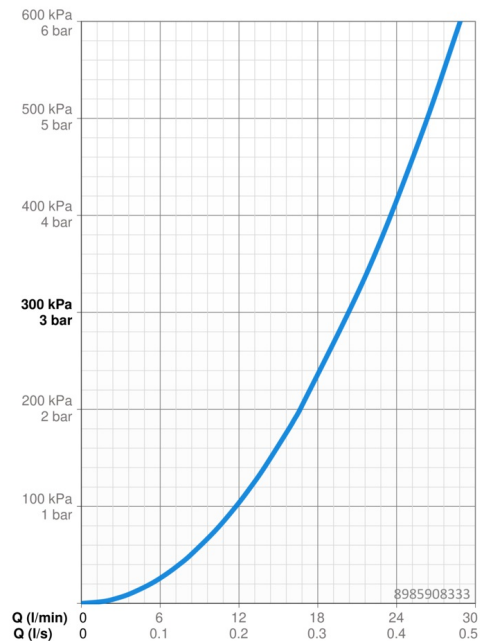

Technické údaje

Vlastnosti prietoku

Prietok pri tlaku 3 bar **20.4 l/min**

Technické vlastnosti

Dodávka teplej vody **max. +80°C**
Pracovný tlak **0.5-10 bar**

Predpisy

Norma EN **EN 817**
Trieda hlučnosti **I (ISO 3822)**

Schválenia a Prehlásenia

DVGW **DW-6506CS0196**
ABP **PA-IX 38160/IB**
Vyhlásenie o zhode **DoC**