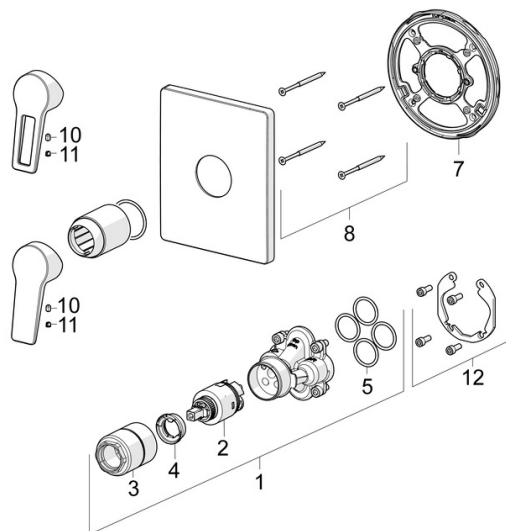

EAN: 4057304015823

static.hansa.com/8985908333

- Riešenia pre sprchy
- Jednopaková, Sada pre konečnú montáž
- Podomietková inštalácia
- Čierna matná
- Páka so symbolom teplej a studenej vody, Jedna ovládací páka / rukoväť
- Funkcie pre nastavenie maximálnej teploty a prietoku vody, Nastaviteľný obmedzovač teploty vody (súčasť dodávky, možnosť dodatočnej inštalácie)
- \varnothing 35 mm keramická kartuša pre ovládanie teploty a prietoku vody
- Telo batérie z mosadze DZR
- Štvorcová rozeta, Funkčná jednotka pripevnená skrutkami, BLUECLICK – pre ľahkú bezskrútkovú inštaláciu vonkajšej krytky

Schválenia a Prehlásenia

DVGW **DW-6506CS0196**
 ABP **PA-IX 38160/IB**
 Vyhlásenie o zhode **DoC**

Náhradné diely

SP8985908333

	Názov	Kód
01	Funkčná jednotka, 3.5	59914303
02	Kartuš, 3.5 Classic	59913075
03	Skrutka rukáv, M38x1	59912115
04	Temperature adjustment limiter	59912325
05	O-kružok, 23.47x2.62	59914304
07	Fixing part	59914511
08	Skrutka, M4.5x80	59912890
10	Skrutka, M5x8, SW2.5	59904755
11	Záslepka Sivá	59912112
12	Montážny kit	59914186
N.I.	Nadstavňový segment, 15 mm	59914182
N.I.	Adaptér, H/C reversed	59914184