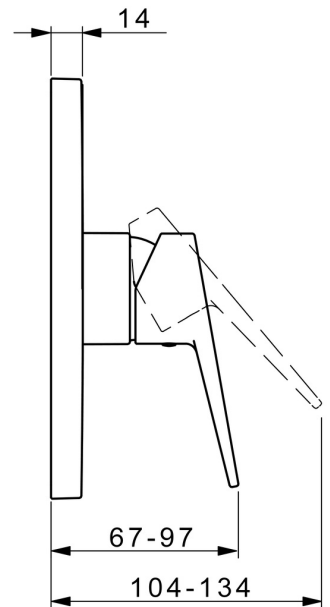

EAN: 4057304015823
static.hansa.com/8985908333

- Dusche
- Einhebelmischer, Fertigmontageset
- Wandmontage für Unterputz-Einbaukörper
- Matt-Schwarz
- Hebel mit W+K-Kennzeichnung, Einhandbedienhebel/Griff
- Temperaturbegrenzer, Heißwassersperre einstellbar (im Lieferumfang enthalten)
- \varnothing 3.5 classic Steuerpatrone mit keramischen Dichtscheiben zur Wassermengen- und Temperatureinstellung
- Armaturenkörper aus verzinkungsbeständigem Messing (DZR)
- Rosette eckig, Befestigung der Funktionseinheit mit Schrauben, BLUECLICK: zur einfachen, schraubenlosen Rosettenbefestigung

Technische Daten

Durchflusseigenschaften

Durchfluss bei 3 bar **20.4 l/min**

Technische Eigenschaften

Warmwasserversorgung **max. +80°C**
Arbeitsdruck **0.5-10 bar**

Vorschriften

EN Standard **EN 817**
Geräuschklasse **I (ISO 3822)**

Zulassungen und Deklarationen

DVGW **DW-6506CS0196**
ABP **PA-IX 38160/IB**
Konformitätserklärung **DoC**

Ersatzteile

SP8985908333

	Name	Art.-Nr.
01	Funktionseinheit, 3,5	59914303
02	Kartusche, 3,5 Classic	59913075
03	Schraubhülse, M38x1	59912115
04	Temperatur-Anschlagring	59912325
05	O-Ring, 23,47x2,62	59914304
07	Befestigungsteil	59914511
08	Schraube, M4,5x80	59912890
10	Schraube, M5x8, SW2,5	59904755
11	Dekorkappe Grau	59912112
12	Einbausatz	59914186
N.I.	Verlängerungssatz, 15 mm	59914182
N.I.	Adapter, H/C reversed	59914184