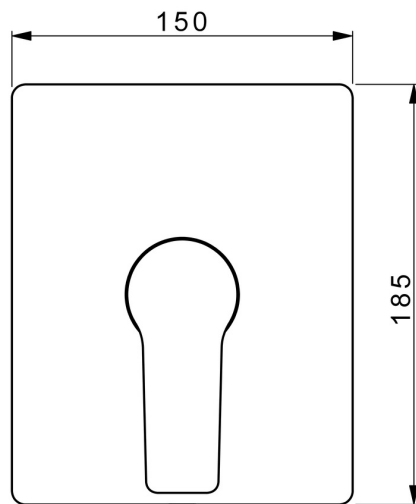

EAN: 4057304015823
static.hansa.com/8985908333

- Dusche
- Einhebelmischer, Fertigmontageset
- Wandmontage für Unterputz-Einbaukörper
- Matt-Schwarz
- Hebel mit W+K-Kennzeichnung, Einhandbedienhebel/Griff
- Temperaturbegrenzer, Heißwassersperre einstellbar (im Lieferumfang enthalten)
- \varnothing 3.5 classic Steuerpatrone mit keramischen Dichtscheiben zur Wassermengen- und Temperatureinstellung
- Armaturenkörper aus verzinkungsbeständigem Messing (DZR)
- Rosette eckig, Befestigung der Funktionseinheit mit Schrauben, BLUECLICK: zur einfachen, schraubenlosen Rosettenbefestigung

Technische Daten

Durchflusseigenschaften

Durchfluss bei 3 bar **20.4 l/min**

Technische Eigenschaften

Warmwasserversorgung **max. +80°C**
Arbeitsdruck **0.5-10 bar**

Vorschriften

EN Standard **EN 817**
Geräuschklasse **I (ISO 3822)**