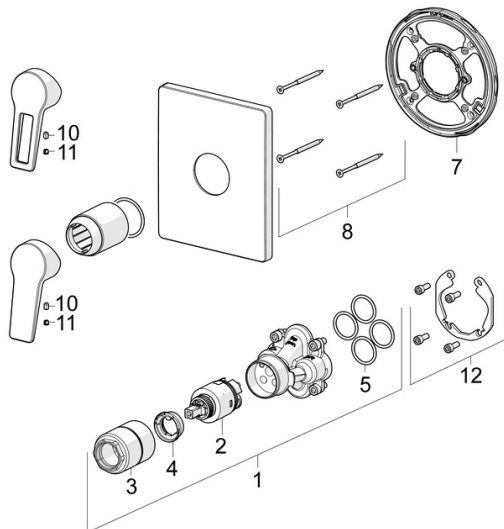

EAN: 4057304015823
static.hansa.com/8985908333

- Dusche
- Einhebelmischer, Fertigmontageset
- Wandmontage für Unterputz-Einbaukörper
- Matt-Schwarz
- Hebel mit W+K-Kennzeichnung, Einhandbedienhebel/Griff
- Temperaturbegrenzer, Heißwassersperre einstellbar (im Lieferumfang enthalten)
- \varnothing 3.5 classic Steuerpatrone mit keramischen Dichtscheiben zur Wassermengen- und Temperatureinstellung
- Armaturenkörper aus verzinkungsbeständigem Messing (DZR)
- Rosette eckig, Befestigung der Funktionseinheit mit Schrauben, BLUECLICK: zur einfachen, schraubenlosen Rosettenbefestigung

Technische Daten

Durchflusseigenschaften

Durchfluss bei 3 bar **20.4 l/min**

Technische Eigenschaften

Warmwasserversorgung **max. +80°C**
Arbeitsdruck **0.5-10 bar**

Vorschriften

EN Standard **EN 817**
Geräuschklasse **I (ISO 3822)**

Zulassungen und Deklarationen

DVGW **DW-6506CS0196**
ABP **PA-IX 38160/IB**
Konformitätserklärung **DoC**

Ersatzteile

SP8985908333

	Name	Art.-Nr.
01	Funktionseinheit, 3,5	59914303
02	Kartusche, 3,5 Classic	59913075
03	Schraubhülse, M38x1	59912115
04	Temperatur-Anschlagring	59912325
05	O-Ring, 23,47x2,62	59914304
07	Befestigungsteil	59914511
08	Schraube, M4,5x80	59912890
10	Schraube, M5x8, SW2,5	59904755
11	Dekorkappe Grau	59912112
12	Einbausatz	59914186
N.I.	Verlängerungssatz, 15 mm	59914182
N.I.	Adapter, H/C reversed	59914184