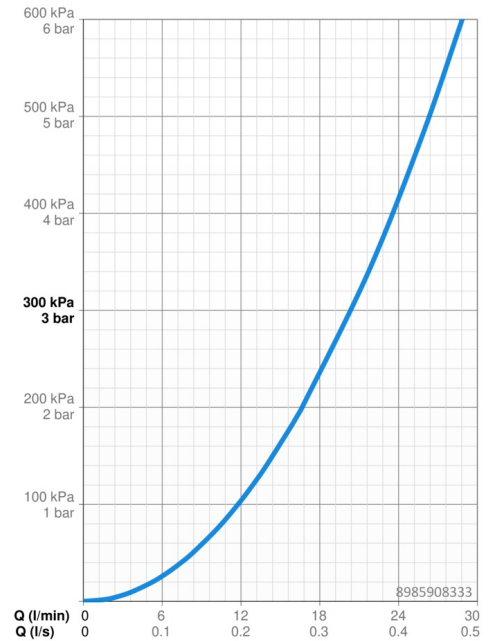

Technische Daten

Durchflusseigenschaften

Durchfluss bei 3 bar **20.4 l/min**

Technische Eigenschaften

Warmwasserversorgung **max. +80°C**
Arbeitsdruck **0.5-10 bar**

Vorschriften

EN Standard **EN 817**
Geräuschklasse **I (ISO 3822)**

Zulassungen und Deklarationen

DVGW **DW-6506CS0196**
ABP **PA-IX 38160/IB**
Konformitätserklärung **DoC**