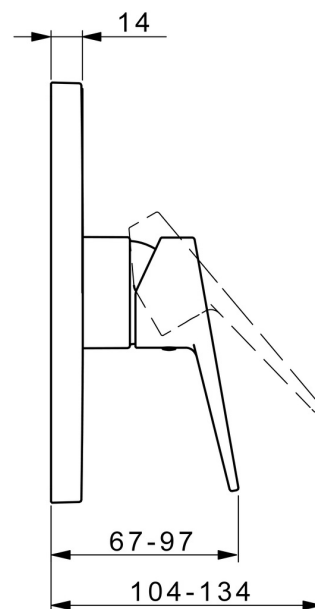

EAN: 4057304015823

static.hansa.com/8985908333

- Řešení pro sprchy
- Jednopáková, Sada pro konečnou montáž
- Podomítková instalace
- Černá matná
- Páka se symboly teplé a studené vody, Jedna ovládací páka / rukojeť
- Funkce pro nastavení maximální teploty a průtoku vody, Nastavitelný omezovač teploty vody (součástí dodávky, možnost dodatečné instalace)
- \varnothing 35 mm keramická kartuše pro ovládání teploty a průtoku vody
- Tělo baterie z mosazi DZR
- Čtvercová rozeta, Funkční jednotka připevněná šrouby, BLUECLICK - pro snadnou bezšroubovou instalaci vnější krytky

Technické údaje

Vlastnosti průtoku

Průtokové množství při 3 bar **20.4 l/min**

Technické vlastnosti

Zdroj teplé vody **max. +80°C**
Pracovní tlak **0.5-10 bar**

Předpisy

Norma EN **EN 817**
Třída hlučnosti **I (ISO 3822)**

Schválení a Prohlášení

DVGW **DW-6506CS0196**
ABP **PA-IX 38160/IB**
Prohlášení o shodě **DoC**

Náhradní díly

SP8985908333

	Název	Kód
01	Funkční jednotka, 3,5	59914303
02	Kartuše, 3,5 Classic	59913075
03	Šroub rukáv, M38x1	59912115
04	Temperature adjustment limiter	59912325
05	O-kroužek, 23.47x2.62	59914304
07	Upevňovací část	59914511
08	Šroub, M4.5x80	59912890
10	Šroub, M5x8, SW2.5	59904755
11	Záslepka Šedá	59912112
12	Montážní kit	59914186
N.I.	Nástavec-sada, 15 mm	59914182
N.I.	Adaptér, H/C reversed	59914184