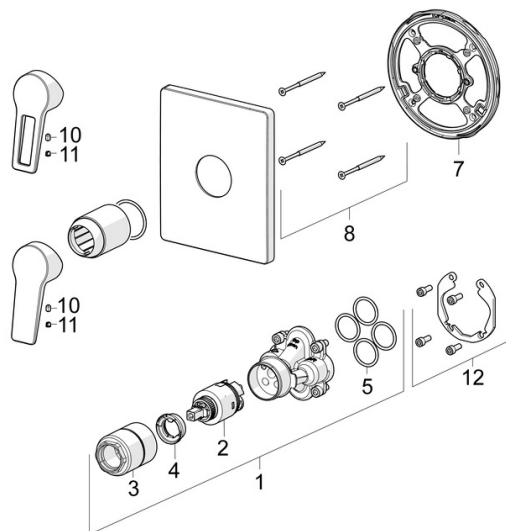

EAN: 4057304015823

static.hansa.com/8985908333

- Řešení pro sprchy
- Jednopáková, Sada pro konečnou montáž
- Podomítková instalace
- Černá matná
- Páka se symboly teplé a studené vody, Jedna ovládací páka / rukojeť
- Funkce pro nastavení maximální teploty a průtoku vody, Nastavitelný omezovač teploty vody (součástí dodávky, možnost dodatečné instalace)
- \varnothing 35 mm keramická kartuše pro ovládání teploty a průtoku vody
- Tělo baterie z mosazi DZR
- Čtvercová rozeta, Funkční jednotka připevněná šrouby, BLUECLICK - pro snadnou bezšroubovou instalaci vnější krytky

Schválení a Prohlášení

DVGW **DW-6506CS0196**
ABP **PA-IX 38160/IB**
Prohlášení o shodě **DoC**

Náhradní díly

SP8985908333

	Název	Kód
01	Funkční jednotka, 3,5	59914303
02	Kartuše, 3,5 Classic	59913075
03	Šroub rukáv, M38x1	59912115
04	Temperature adjustment limiter	59912325
05	O-kroužek, 23.47x2.62	59914304
07	Upevňovací část	59914511
08	Šroub, M4.5x80	59912890
10	Šroub, M5x8, SW2.5	59904755
11	Záslepka Šedá	59912112
12	Montážní kit	59914186
N.I.	Nástavec-sada, 15 mm	59914182
N.I.	Adaptér, H/C reversed	59914184