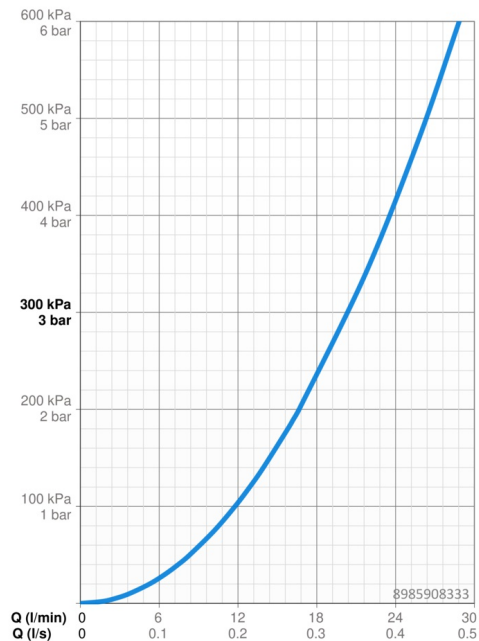

Technické údaje

Vlastnosti průtoku

Průtokové množství při 3 bar **20.4 l/min**

Technické vlastnosti

Zdroj teplé vody **max. +80°C**
Pracovní tlak **0.5-10 bar**

Předpisy

Norma EN **EN 817**
Třída hlučnosti **I (ISO 3822)**

Schválení a Prohlášení

DVGW **DW-6506CS0196**
ABP **PA-IX 38160/IB**
Prohlášení o shodě **DoC**