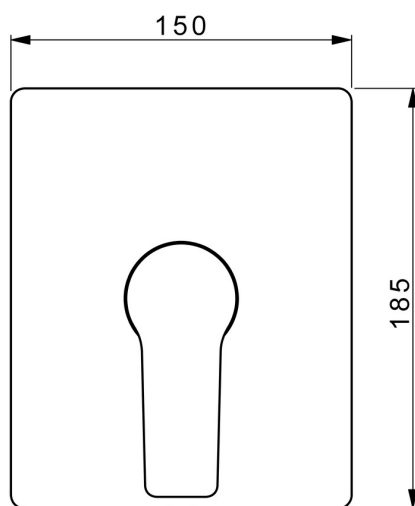

EAN: 4057304015823

static.hansa.com/8985908333

- Řešení pro sprchy
- Jednopáková, Sada pro konečnou montáž
- Podomítková instalace
- Černá matná
- Páka se symboly teplé a studené vody, Jedna ovládací páka / rukojeť
- Funkce pro nastavení maximální teploty a průtoku vody, Nastavitelný omezovač teploty vody (součástí dodávky, možnost dodatečné instalace)
- \varnothing 35 mm keramická kartuše pro ovládání teploty a průtoku vody
- Tělo baterie z mosazi DZR
- Čtvercová rozeta, Funkční jednotka připevněná šrouby, BLUECLICK - pro snadnou bezšroubovou instalaci vnější krytky

Technické údaje

Vlastnosti průtoku

Průtokové množství při 3 bar **20.4 l/min**

Technické vlastnosti

Zdroj teplé vody **max. +80°C**
Pracovní tlak **0.5-10 bar**

Předpisy

Norma EN **EN 817**
Třída hlučnosti **I (ISO 3822)**

Schválení a Prohlášení

DVGW **DW-6506CS0196**
ABP **PA-IX 38160/IB**
Prohlášení o shodě **DoC**

Náhradní díly

SP8985908333

	Název	Kód
01	Funkční jednotka, 3,5	59914303
02	Kartuše, 3,5 Classic	59913075
03	Šroub rukáv, M38x1	59912115
04	Temperature adjustment limiter	59912325
05	O-kroužek, 23.47x2.62	59914304
07	Upevňovací část	59914511
08	Šroub, M4.5x80	59912890
10	Šroub, M5x8, SW2.5	59904755
11	Záslepka Šedá	59912112
12	Montážní kit	59914186
N.I.	Nástavec-sada, 15 mm	59914182
N.I.	Adaptér, H/C reversed	59914184