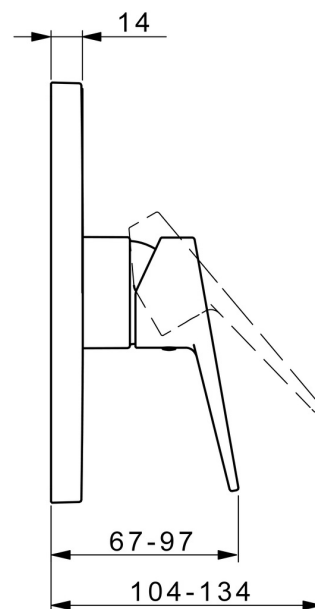

EAN: 4015474285552  
[static.hansa.com/89859083](https://static.hansa.com/89859083)

- Riešenia pre sprchy
- Jednopaková, Sada pre konečnú montáž
- Podomietková inštalácia
- Chróm
- Páka so symbolom teplej a studenej vody, Jedna ovládacia páka / rukoväť
- Funkcie pre nastavenie maximálnej teploty a prietoku vody, Nastaviteľný obmedzovač teploty vody (súčasť dodávky, možnosť dodatočnej inštalácie)
- $\varnothing$  35 mm keramická kartuša pre ovládanie teploty a prietoku vody
- Telo batérie z mosadze DZR
- Štvorcová rozeta, Funkčná jednotka pripevnená skrutkami, BLUECLICK – pre ľahkú bezskrútkovú inštaláciu vonkajšej krytky