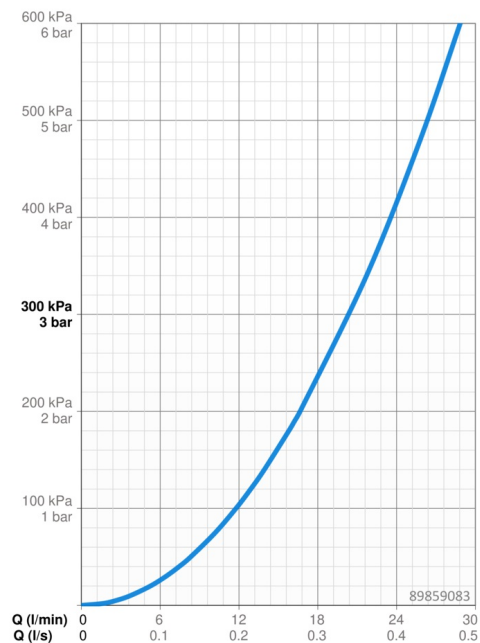

Technické údaje

Vlastnosti prietoku

Prietok pri tlaku 3 bar **20.4 l/min**

Technické vlastnosti

Dodávka teplej vody **max. +80°C**
Pracovný tlak **0.5-10 bar**

Predpisy

Norma EN **EN 817**
Trieda hlučnosti **I (ISO 3822)**

Schválenia a Prehlásenia

DVGW **DW-6506CS0196**
ABP **PA-IX 38160/IB**
Vyhlásenie o zhode **DoC**
EPD **S-P-07752**