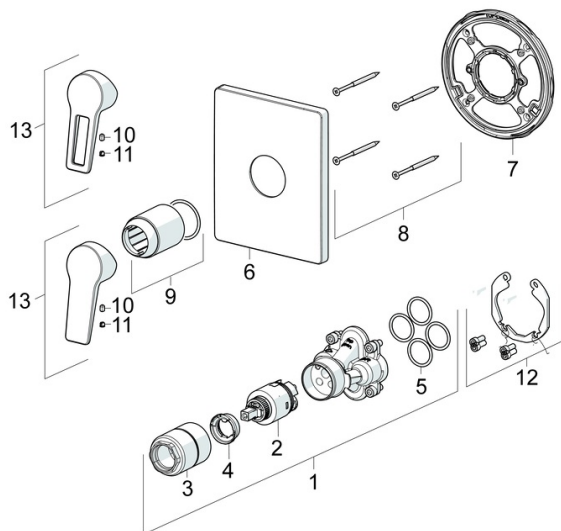

EAN: 4015474285552  
[static.hansa.com/89859083](https://static.hansa.com/89859083)

- Riešenia pre sprchy
- Jednopaková, Sada pre konečnú montáž
- Podomietková inštalácia
- Chróm
- Páka so symbolom teplej a studenej vody, Jedna ovládacia páka / rukoväť
- Funkcie pre nastavenie maximálnej teploty a prietoku vody, Nastaviteľný obmedzovač teploty vody (súčasť dodávky, možnosť dodatočnej inštalácie)
- $\varnothing$  35 mm keramická kartuša pre ovládanie teploty a prietoku vody
- Telo batérie z mosadze DZR
- Štvorcová rozeta, Funkčná jednotka pripevnená skrutkami, BLUECLICK – pre ľahkú bezskrútkovú inštaláciu vonkajšej krytky

### SP89859083

	Názov	Kód
01	Funkčná jednotka, 3.5	59914303
02	Kartuš, 3.5 Classic	59913075
03	Skrutka rukáv, M38x1	59912115
04	Temperature adjustment limiter	59912325
05	O-kružok, 23.47x2.62	59914304
06	Kryt príruby, 185x150 mm	59914328
07	Fixing part	59914511
08	Skrutka, M4.5x80	59912890
09	Ružice	59912511
10	Skrutka, M5x8, SW2.5	59904755
11	Záslepka Sivá	59912112
12	Montážny kit	59914186
13	Ovládacia rukoväť	59913911
13	Ovládacia rukoväť	59913910
N.I.	Upevňovacia skrutka, M6x13	59914657
N.I.	Nadstavňový segment, 15 mm	59914182
N.I.	Adaptér, H/C reversed	59914184