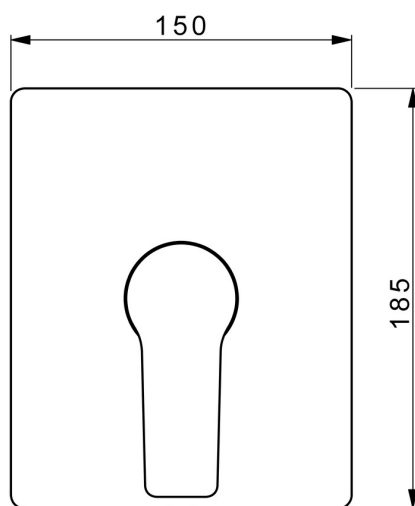

EAN: 4015474285552  
[static.hansa.com/89859083](https://static.hansa.com/89859083)

- Riešenia pre sprchy
- Jednopaková, Sada pre konečnú montáž
- Podomietková inštalácia
- Chróm
- Páka so symbolom teplej a studenej vody, Jedna ovládacia páka / rukoväť
- Funkcie pre nastavenie maximálnej teploty a prietoku vody, Nastaviteľný obmedzovač teploty vody (súčasť dodávky, možnosť dodatočnej inštalácie)
- $\varnothing$  35 mm keramická kartuša pre ovládanie teploty a prietoku vody
- Telo batérie z mosadze DZR
- Štvorcová rozeta, Funkčná jednotka pripevnená skrutkami, BLUECLICK – pre ľahkú bezskrútkovú inštaláciu vonkajšej krytky