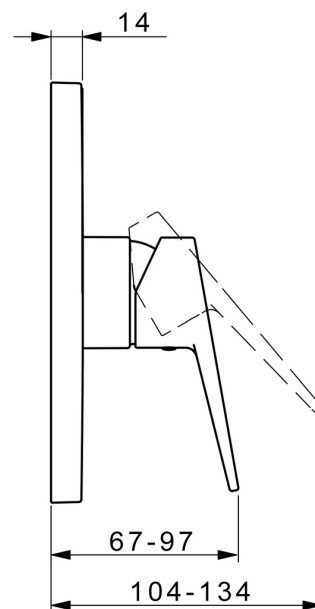

EAN: 4015474285552

static.hansa.com/89859083

- Douche oplossingen
- Eengreeps, Afbouwset
- Wandmontage voor inbouwunit
- Chrom
- Hendel met warm-koud-aanduiding, Eengreeps bediend
- Temperatuurbegrenzer, Temperatuurbegrenzer (achteraf instelbaar)
- \varnothing 35 mm keramisch binnenwerk voor debiet en temperatuur instelling
- Kraanhuis gemaakt van DZR messing
- Vierkante rozet, Functie-eenheid bevestigd met schroeven, BLUECLICK rozettendrager voor eenvoudige montage

Technische gegevens

Doorstromingseigenschappen

Doorstroomhoeveelheid bij 3 bar **20.4 l/min**

Technische eigenschappen

Warmwatertoevoer **max. +80°C**
 Werkdruk **0.5-10 bar**

Voorschriften

EN-norm **EN 817**
 Geluidsklasse **I (ISO 3822)**

Toestemmingen en Verklaringen

DVGW **DW-6506CS0196**
 ABP **PA-IX 38160/IB**
 Verklaring van overeenstemming **DoC**
 EPD **S-P-07752**

Reserveonderdelen

SP89859083

	Naam	Code
01	Functional unit, 3,5	59914303
02	Binnenwerk, 3,5 Classic	59913075
03	Schroef de mouw, M38x1	59912115
04	Temperature adjustment limiter	59912325
05	O-ring, 23.47x2.62	59914304
06	Afdekplaat, 185x150 mm Chrom	59914328
07	Fixing part	59914511
08	Schroef, M4.5x80	59912890
09	Rosassen Chrom	59912511
10	Schroef, M5x8, SW2.5	59904755
11	Sierdop Grijs	59912112
12	Installatie pakket	59914186
13	Hendel Chrom	59913911
13	Hendel Chrom	59913910
N.I.	Bevestigingsschroeven, M6x13	59914657
N.I.	Inbouwverlengstuk compleet, 15 mm	59914182
N.I.	Adapter, H/C reversed	59914184