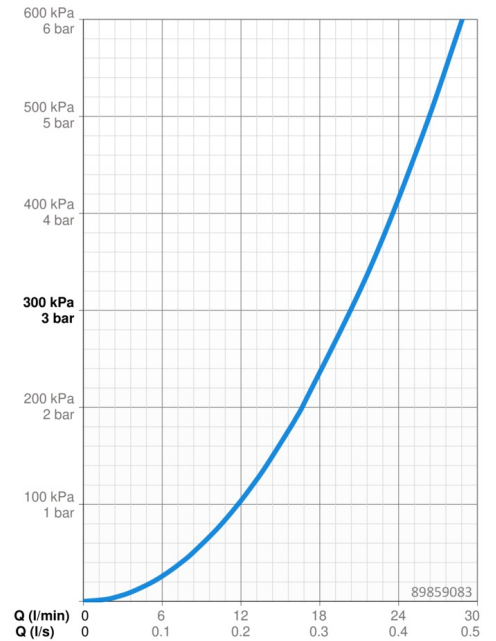

Technische gegevens

Doorstromingseigenschappen

Doorstroomhoeveelheid bij 3 bar **20.4 l/min**

Technische eigenschappen

Warmwatertoevoer **max. +80°C**
Werkdruk **0.5-10 bar**

Voorschriften

EN-norm **EN 817**
Geluidsklasse **I (ISO 3822)**

Toestemmingen en Verklaringen

DVGW **DW-6506CS0196**
ABP **PA-IX 38160/IB**
Verklaring van overeenstemming **DoC**
EPD **S-P-07752**