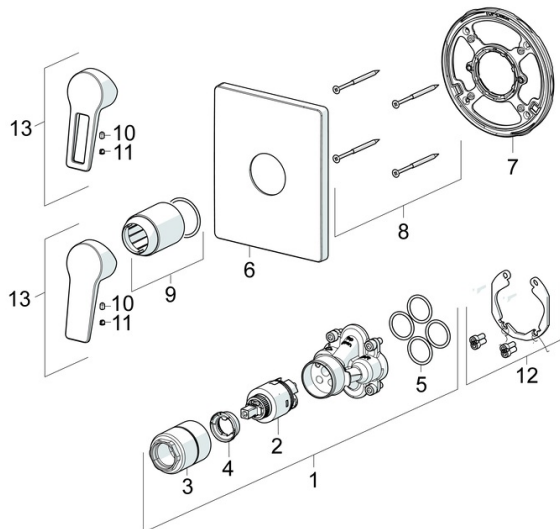

EAN: 4015474285552

static.hansa.com/89859083

- Douche oplossingen
- Eengreeps, Afbouwset
- Wandmontage voor inbouwunit
- Chrom
- Hendel met warm-koud-aanduiding, Eengreeps bediend
- Temperatuurbegrenzer, Temperatuurbegrenzer (achteraf instelbaar)
- \varnothing 35 mm keramisch binnenwerk voor debiet en temperatuur instelling
- Kraanhuis gemaakt van DZR messing
- Vierkante rozet, Functie-eenheid bevestigd met schroeven, BLUECLICK rozettendrager voor eenvoudige montage

Technische gegevens

Doorstromingseigenschappen

Doorstroomhoeveelheid bij 3 bar **20.4 l/min**

Technische eigenschappen

Warmwatertoevoer **max. +80°C**
 Werkdruk **0.5-10 bar**

Voorschriften

EN-norm **EN 817**
 Geluidsklasse **I (ISO 3822)**

Toestemmingen en Verklaringen

DVGW **DW-6506CS0196**
 ABP **PA-IX 38160/IB**
 Verklaring van overeenstemming **DoC**
 EPD **S-P-07752**

Reserveonderdelen

SP89859083

	Naam	Code
01	Functional unit, 3,5	59914303
02	Binnenwerk, 3,5 Classic	59913075
03	Schroef de mouw, M38x1	59912115
04	Temperature adjustment limiter	59912325
05	O-ring, 23.47x2.62	59914304
06	Afdekplaat, 185x150 mm Chrom	59914328
07	Fixing part	59914511
08	Schroef, M4.5x80	59912890
09	Rosassen Chrom	59912511
10	Schroef, M5x8, SW2.5	59904755
11	Sierdop Grijs	59912112
12	Installatie pakket	59914186
13	Hendel Chrom	59913911
13	Hendel Chrom	59913910
N.I.	Bevestigingsschroeven, M6x13	59914657
N.I.	Inbouwverlengstuk compleet, 15 mm	59914182
N.I.	Adapter, H/C reversed	59914184