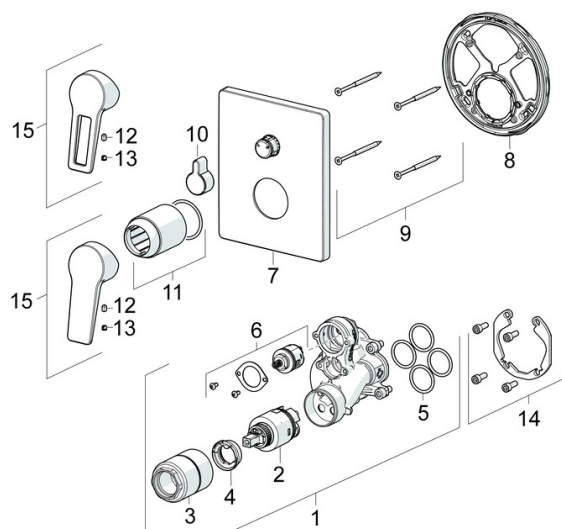

EAN: 4015474285576

static.hansa.com/89849085

- Sprcha a vaňa
- Jednopáková, Sada pre konečnú montáž
- Podomietková inštalácia
- Chróm
- Jedna ovládacia páka / rukoväť, Strmeňová páka, Páka so symbolom teplej a studenej vody
- Otočný prepínač
- Funkcie pre nastavenie maximálnej teploty a prietoku vody, Nastaviteľný obmedzovač teploty vody (súčasť dodávky, možnosť dodatočnej inštalácie)
- \varnothing 35 mm keramická kartuša pre ovládanie teploty a prietoku vody
- Telo batérie z mosadze DZR
- Štvorcová rozeta, Funkčná jednotka pripevnená skrutkami, BLUECLICK – pre ľahkú bezskrútkovú inštaláciu vonkajšej krytky, BLUETUNE dodatočné nastavenie vonkajšej ružice +/- 3,5°

Schválenia a Prehlásenia

DVGW **DW-6506CS0196**
 ABP **PA-IX 38161/IDC**
 Vyhlásenie o zhode **DoC**

Náhradné diely

SP89849083

Název	Kód
01 Funkčná jednotka, 3.5	59914299
02 Kartuš, 3.5 Classic	59913075
03 Skrutka rukáv, M38x1	59912115
04 Temperature adjustment limiter	59912325
05 O-kružok, 23.47x2.62	59914304
06 Prepínač	59914183
07 Kryt príruby, 185x150 mm	59914327
08 Fixing part	59914307
09 Skrutka, M4.5x80	59912890
10 Krytka prepínača	59914324
11 Ružice	59912511
12 Skrutka, M5x8, SW2.5	59904755
13 Záslepka Sivá	59912112
14 Montážny kit	59914186
15 Ovládacia rukoväť	59913911
15 Ovládacia rukoväť	59913910
N.I. Nadstavný segment, 15 mm	59914182
N.I. Upevňovacia skrutka, M6x13	59914657
N.I. Prepínač, 120°	59914655
N.I. Adaptér, H/C reversed	59914184