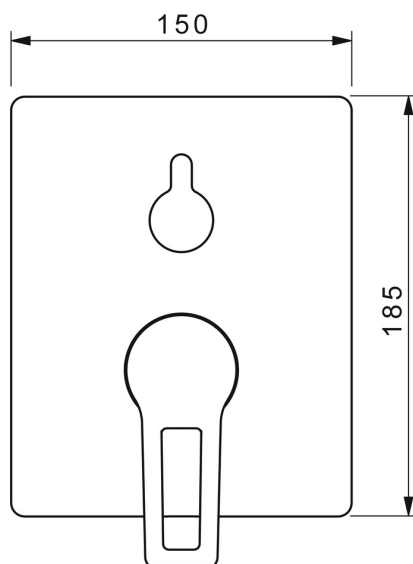

EAN: 4015474285576

static.hansa.com/89849085

- Sprcha a vaňa
- Jednopáková, Sada pre konečnú montáž
- Podomietková inštalácia
- Chróm
- Jedna ovládacia páka / rukoväť, Strmeňová páka, Páka so symbolom teplej a studenej vody
- Otočný prepínač
- Funkcie pre nastavenie maximálnej teploty a prietoku vody, Nastaviteľný obmedzovač teploty vody (súčasť dodávky, možnosť dodatočnej inštalácie)
- \varnothing 35 mm keramická kartuša pre ovládanie teploty a prietoku vody
- Telo batérie z mosadze DZR
- Štvorcová rozeta, Funkčná jednotka pripevnená skrutkami, BLUECLICK – pre ľahkú bezskrútkovú inštaláciu vonkajšej krytky, BLUETUNE dodatočné nastavenie vonkajšej ružice +/- 3,5°

Technické údaje

Vlastnosti prietoku

Prietok pri tlaku 3 bar **21.0 / 21.0 l/min**

Technické vlastnosti

Dodávka teplej vody **max. +80°C**
 Pracovný tlak **0.5-10 bar**

Predpisy

Norma EN **EN 817**
 Trieda hlučnosti **I (ISO 3822)**

Schválenia a Prehlásenia

DVGW **DW-6506CS0196**
 ABP **PA-IX 38161/IDC**
 Vyhlásenie o zhode **DoC**

Náhradné diely

SP89849083

Název	Kód
01 Funkčná jednotka, 3.5	59914299
02 Kartuš, 3.5 Classic	59913075
03 Skrutka rukáv, M38x1	59912115
04 Temperature adjustment limiter	59912325
05 O-kružok, 23.47x2.62	59914304
06 Prepínač	59914183
07 Kryt príruby, 185x150 mm	59914327
08 Fixing part	59914307
09 Skrutka, M4.5x80	59912890
10 Krytka prepínača	59914324
11 Ružice	59912511
12 Skrutka, M5x8, SW2.5	59904755
13 Záslepka Sivá	59912112
14 Montážny kit	59914186
15 Ovládacia rukoväť	59913911
15 Ovládacia rukoväť	59913910
N.I. Nadstavný segment, 15 mm	59914182
N.I. Upevňovacia skrutka, M6x13	59914657
N.I. Prepínač, 120°	59914655
N.I. Adaptér, H/C reversed	59914184