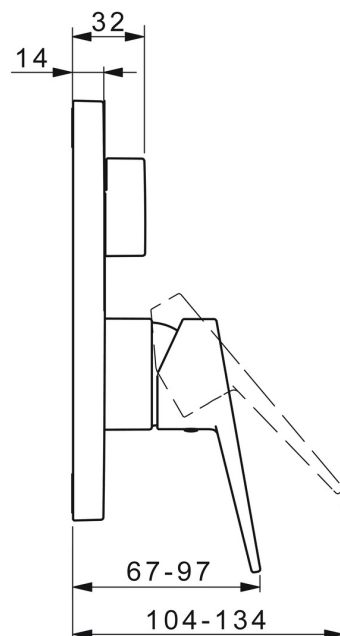

EAN: 4015474285576

static.hansa.com/89849085

- Sprcha a vaňa
- Jednopáková, Sada pre konečnú montáž
- Podomietková inštalácia
- Chróm
- Jedna ovládacia páka / rukoväť, Strmeňová páka, Páka so symbolom teplej a studenej vody
- Otočný prepínač
- Funkcie pre nastavenie maximálnej teploty a prietoku vody, Nastaviteľný obmedzovač teploty vody (súčasť dodávky, možnosť dodatočnej inštalácie)
- \varnothing 35 mm keramická kartuša pre ovládanie teploty a prietoku vody
- Telo batérie z mosadze DZR
- Štvorcová rozeta, Funkčná jednotka pripevnená skrutkami, BLUECLICK – pre ľahkú bezskrútkovú inštaláciu vonkajšej krytky, BLUETUNE dodatočné nastavenie vonkajšej ružice +/- 3,5°

Technické údaje

Vlastnosti prietoku

Prietok pri tlaku 3 bar **21.0 / 21.0 l/min**

Technické vlastnosti

Dodávka teplej vody **max. +80°C**
 Pracovný tlak **0.5-10 bar**

Predpisy

Norma EN **EN 817**
 Trieda hlučnosti **I (ISO 3822)**

Schválenia a Prehlásenia

DVGW **DW-6506CS0196**
 ABP **PA-IX 38161/IDC**
 Vyhlásenie o zhode **DoC**

Náhradné diely

SP89849083

Název	Kód
01 Funkčná jednotka, 3.5	59914299
02 Kartuš, 3.5 Classic	59913075
03 Skrutka rukáv, M38x1	59912115
04 Temperature adjustment limiter	59912325
05 O-kružok, 23.47x2.62	59914304
06 Prepínač	59914183
07 Kryt príruby, 185x150 mm	59914327
08 Fixing part	59914307
09 Skrutka, M4.5x80	59912890
10 Krytka prepínača	59914324
11 Ružice	59912511
12 Skrutka, M5x8, SW2.5	59904755
13 Záslepka Sivá	59912112
14 Montážny kit	59914186
15 Ovládacia rukoväť	59913911
15 Ovládacia rukoväť	59913910
N.I. Nadstavný segment, 15 mm	59914182
N.I. Upevňovacia skrutka, M6x13	59914657
N.I. Prepínač, 120°	59914655
N.I. Adaptér, H/C reversed	59914184