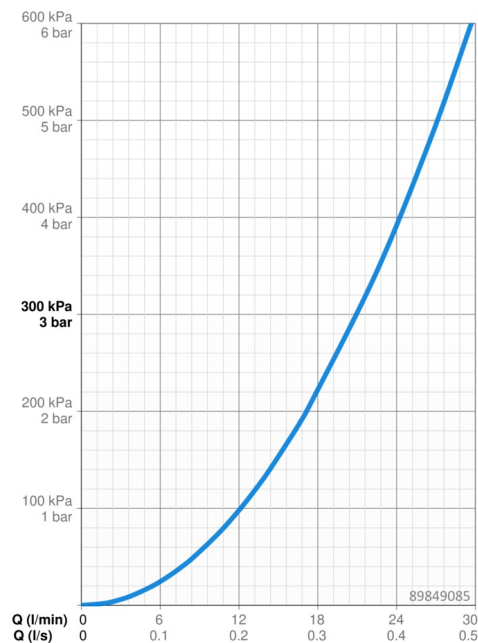

Technické údaje

Vlastnosti prietoku

Prietok pri tlaku 3 bar **21.0 / 21.0 l/min**

Technické vlastnosti

Dodávka teplej vody **max. +80°C**
Pracovný tlak **0.5-10 bar**

Predpisy

Norma EN **EN 817**
Trieda hlučnosti **I (ISO 3822)**

Schválenia a Prehlásenia

DVGW **DW-6506CS0196**
ABP **PA-IX 38161/IDC**
Vyhlásenie o zhode **DoC**