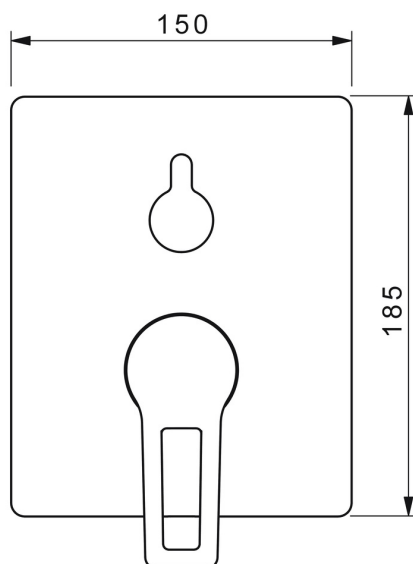

EAN: 4015474285576
static.hansa.com/89849085

- Bad en douche
- Eengreeps, Afbouwset
- Wandmontage voor inbouwunit
- Chroom
- Eengreeps bediend, Beugelhendel, Hendel met warm-koud-aanduiding
- Draaiknop omstelling
- Temperatuurbegrenzer, Temperatuurbegrenzer (achteraf instelbaar)
- \varnothing 35 mm keramisch binnenwerk voor debiet en temperatuur instelling
- Kraanhuis gemaakt van DZR messing
- Vierkante rozet, Functie-eenheid bevestigd met schroeven, BLUECLICK rozettendrager voor eenvoudige montage, BLUETUNE, verstelbaar na installatie +/- 3,5°

Technische gegevens

Doorstromingseigenschappen

Doorstroomhoeveelheid bij 3 bar **21.0 / 21.0 l/min**

Technische eigenschappen

Warmwatertoevoer **max. +80°C**
 Werkdruk **0.5-10 bar**

Voorschriften

EN-norm **EN 817**
 Geluidsklasse **I (ISO 3822)**

Toestemmingen en Verklaringen

DVGW **DW-6506CS0196**
 ABP **PA-IX 38161/IDC**
 Verklaring van overeenstemming **DoC**

Reserveonderdelen

SP89849083

	Naam	Code
01	Functional unit, 3.5	59914299
02	Binnenwerk, 3.5 Classic	59913075
03	Schroef de mouw, M38x1	59912115
04	Temperature adjustment limiter	59912325
05	O-ring, 23.47x2.62	59914304
06	Omsteller	59914183
07	Afdekplaat, 185x150 mm Chrom	59914327
08	Fixing part	59914307
09	Schroef, M4.5x80	59912890
10	Omstelknop Chrom	59914324
11	Rosassen Chrom	59912511
12	Schroef, M5x8, SW2.5	59904755
13	Sierdop Grijs	59912112
14	Installatie pakket	59914186
15	Handel Chrom	59913911
15	Handel Chrom	59913910
N.I.	Inbouwverlengstuk compleet, 15 mm	59914182
N.I.	Bevestigingsschroeven, M6x13	59914657
N.I.	Omsteller, 120°	59914655
N.I.	Adapter, H/C reversed	59914184