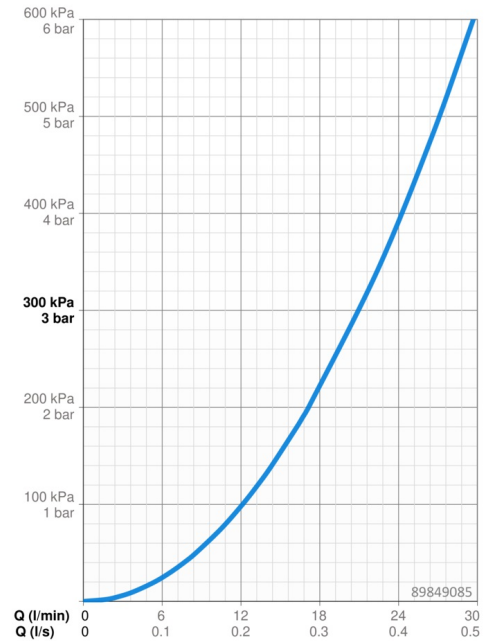

Technische gegevens

Doorstromingseigenschappen

Doorstroomhoeveelheid bij 3 bar **21.0 / 21.0 l/min**

Technische eigenschappen

Warmwatertoevoer **max. +80°C**
Werkdruk **0.5-10 bar**

Voorschriften

EN-norm **EN 817**
Geluidsklasse **I (ISO 3822)**

Toestemmingen en Verklaringen

DVGW **DW-6506CS0196**
ABP **PA-IX 38161/IDC**
Verklaring van overeenstemming **DoC**