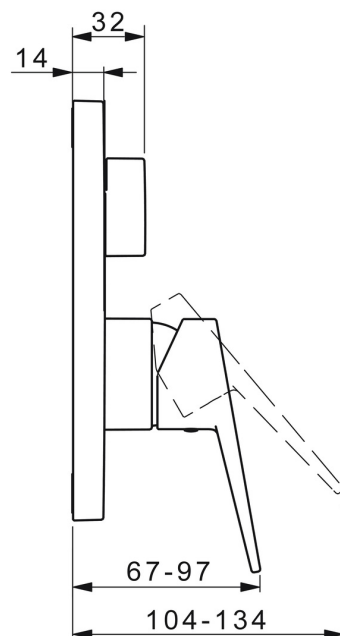

EAN: 4015474285576
static.hansa.com/89849085

- Bad en douche
- Eengreeps, Afbouwset
- Wandmontage voor inbouwunit
- Chroom
- Eengreeps bediend, Beugelhendel, Hendel met warm-koud-aanduiding
- Draaiknop omstelling
- Temperatuurbegrenzer, Temperatuurbegrenzer (achteraf instelbaar)
- \varnothing 35 mm keramisch binnenwerk voor debiet en temperatuur instelling
- Kraanhuis gemaakt van DZR messing
- Vierkante rozet, Functie-eenheid bevestigd met schroeven, BLUECLICK rozettendrager voor eenvoudige montage, BLUETUNE, verstelbaar na installatie +/- 3,5°

Technische gegevens

Doorstromingseigenschappen

Doorstroomhoeveelheid bij 3 bar **21.0 / 21.0 l/min**

Technische eigenschappen

Warmwatertoevoer **max. +80°C**
 Werkdruk **0.5-10 bar**

Voorschriften

EN-norm **EN 817**
 Geluidsklasse **I (ISO 3822)**

Toestemmingen en Verklaringen

DVGW **DW-6506CS0196**
 ABP **PA-IX 38161/IDC**
 Verklaring van overeenstemming **DoC**

Reserveonderdelen

SP89849083

	Naam	Code
01	Functional unit, 3.5	59914299
02	Binnenwerk, 3.5 Classic	59913075
03	Schroef de mouw, M38x1	59912115
04	Temperature adjustment limiter	59912325
05	O-ring, 23.47x2.62	59914304
06	Omsteller	59914183
07	Afdekplaat, 185x150 mm Chrom	59914327
08	Fixing part	59914307
09	Schroef, M4.5x80	59912890
10	Omstelknop Chrom	59914324
11	Rosassen Chrom	59912511
12	Schroef, M5x8, SW2.5	59904755
13	Sierdop Grijs	59912112
14	Installatie pakket	59914186
15	Handel Chrom	59913911
15	Handel Chrom	59913910
N.I.	Inbouwverlengstuk compleet, 15 mm	59914182
N.I.	Bevestigingsschroeven, M6x13	59914657
N.I.	Omsteller, 120°	59914655
N.I.	Adapter, H/C reversed	59914184