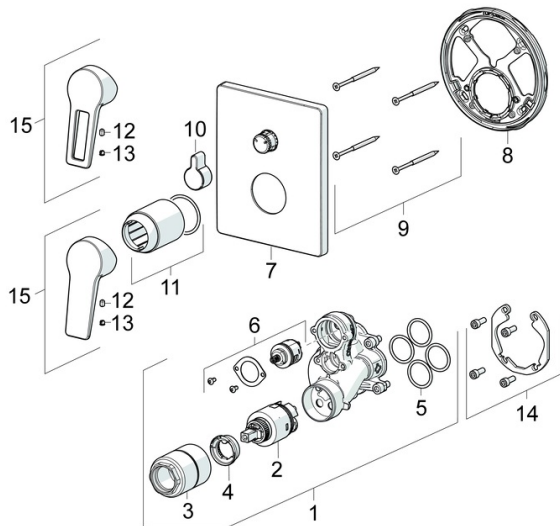

EAN: 4015474285576
static.hansa.com/89849085

- Bad en douche
- Eengreeps, Afbouwset
- Wandmontage voor inbouwunit
- Chroom
- Eengreeps bediend, Beugelhendel, Hendel met warm-koud-aanduiding
- Draaiknop omstelling
- Temperatuurbegrenzer, Temperatuurbegrenzer (achteraf instelbaar)
- \varnothing 35 mm keramisch binnenwerk voor debiet en temperatuur instelling
- Kraanhuis gemaakt van DZR messing
- Vierkante rozet, Functie-eenheid bevestigd met schroeven, BLUECLICK rozettendrager voor eenvoudige montage, BLUETUNE, verstelbaar na installatie +/- 3,5°

Technische gegevens

Doorstromingseigenschappen

Doorstroomhoeveelheid bij 3 bar **21.0 / 21.0 l/min**

Technische eigenschappen

Warmwatertoevoer **max. +80°C**
 Werkdruk **0.5-10 bar**

Voorschriften

EN-norm **EN 817**
 Geluidsklasse **I (ISO 3822)**

Toestemmingen en Verklaringen

DVGW **DW-6506CS0196**
 ABP **PA-IX 38161/IDC**
 Verklaring van overeenstemming **DoC**

Reserveonderdelen

SP89849083

	Naam	Code
01	Functional unit, 3.5	59914299
02	Binnenwerk, 3.5 Classic	59913075
03	Schroef de mouw, M38x1	59912115
04	Temperature adjustment limiter	59912325
05	O-ring, 23.47x2.62	59914304
06	Omsteller	59914183
07	Afdekplaat, 185x150 mm Chrom	59914327
08	Fixing part	59914307
09	Schroef, M4.5x80	59912890
10	Omstelknop Chrom	59914324
11	Rosassen Chrom	59912511
12	Schroef, M5x8, SW2.5	59904755
13	Sierdop Grijs	59912112
14	Installatie pakket	59914186
15	Handel Chrom	59913911
15	Handel Chrom	59913910
N.I.	Inbouwverlengstuk compleet, 15 mm	59914182
N.I.	Bevestigingsschroeven, M6x13	59914657
N.I.	Omsteller, 120°	59914655
N.I.	Adapter, H/C reversed	59914184