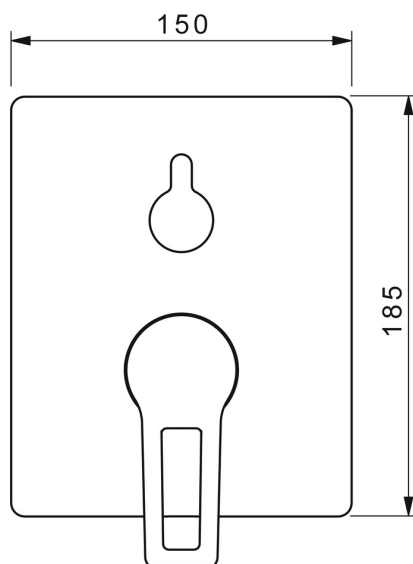

EAN: 4015474285576

static.hansa.com/89849085

- Sprcha & vana
- Jednopáková, Sada pro konečnou montáž
- Podomítková instalace
- Chrom
- Jedna ovládací páka / rukojeť, Třmenová páka, Páka se symboly teplé a studené vody
- Otočný přepínač
- Funkce pro nastavení maximální teploty a průtoku vody, Nastavitelný omezovač teploty vody (součástí dodávky, možnost dodatečné instalace)
- \varnothing 35 mm keramická kartuše pro ovládání teploty a průtoku vody
- Tělo baterie z mosazi DZR
- Čtvercová rozeta, Funkční jednotka připevněná šrouby, BLUECLICK - pro snadnou bezšroubovou instalaci vnější krytky, BLUETUNE dodatečné nastavení pozice vnější růžice +/- 3,5°

Technické údaje

Vlastnosti průtoku

Průtokové množství při 3 bar **21.0 / 21.0 l/min**

Technické vlastnosti

Zdroj teplé vody **max. +80°C**
 Pracovní tlak **0.5-10 bar**

Předpisy

Norma EN **EN 817**
 Třída hlučnosti **I (ISO 3822)**

Schválení a Prohlášení

DVGW **DW-6506CS0196**
 ABP **PA-IX 38161/IDC**
 Prohlášení o shodě **DoC**

Náhradní díly

SP89849083

	Název	Kód
01	Funkční jednotka, 3,5	59914299
02	Kartuše, 3,5 Classic	59913075
03	Šroub rukáv, M38x1	59912115
04	Temperature adjustment limiter	59912325
05	O-kroužek, 23.47x2.62	59914304
06	Přepínač	59914183
07	Kryt příruby, 185x150 mm	59914327
08	Upevňovací část	59914307
09	Šroub, M4.5x80	59912890
10	Krytka přepínače	59914324
11	Růžice	59912511
12	Šroub, M5x8, SW2.5	59904755
13	Záslepka šedá	59912112
14	Montážní kit	59914186
15	Páka	59913911
15	Páka	59913910
N.I.	Nástavec-sada, 15 mm	59914182
N.I.	Upevňovací šroub, M6x13	59914657
N.I.	Přepínač, 120°	59914655
N.I.	Adaptér, H/C reversed	59914184