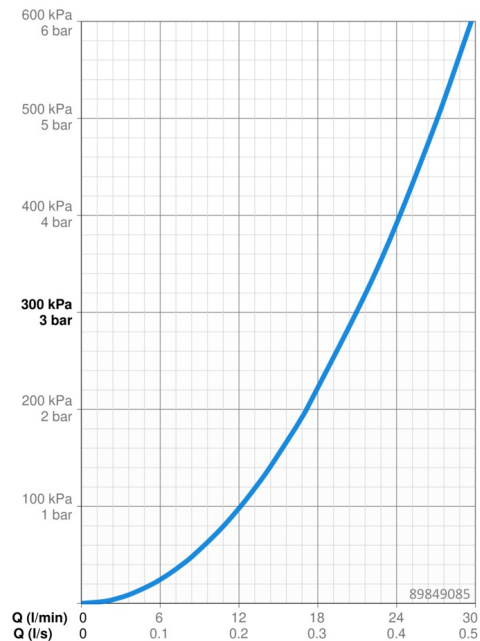

Technické údaje

Vlastnosti průtoku

Průtokové množství při 3 bar **21.0 / 21.0 l/min**

Technické vlastnosti

Zdroj teplé vody **max. +80°C**
Pracovní tlak **0.5-10 bar**

Předpisy

Norma EN **EN 817**
Třída hlučnosti **I (ISO 3822)**

Schválení a Prohlášení

DVGW **DW-6506CS0196**
ABP **PA-IX 38161/IDC**
Prohlášení o shodě **DoC**