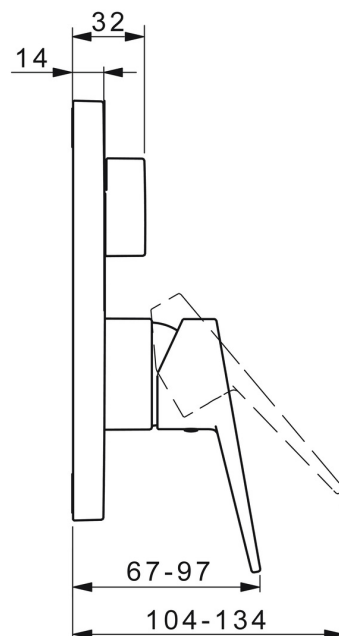

EAN: 4015474285576

static.hansa.com/89849085

- Sprcha & vana
- Jednopáková, Sada pro konečnou montáž
- Podomítková instalace
- Chrom
- Jedna ovládací páka / rukojeť, Třmenová páka, Páka se symboly teplé a studené vody
- Otočný přepínač
- Funkce pro nastavení maximální teploty a průtoku vody, Nastavitelný omezovač teploty vody (součástí dodávky, možnost dodatečné instalace)
- \varnothing 35 mm keramická kartuše pro ovládání teploty a průtoku vody
- Tělo baterie z mosazi DZR
- Čtvercová rozeta, Funkční jednotka připevněná šrouby, BLUECLICK - pro snadnou bezšroubovou instalaci vnější krytky, BLUETUNE dodatečné nastavení pozice vnější růžice +/- 3,5°

Technické údaje

Vlastnosti průtoku

Průtokové množství při 3 bar **21.0 / 21.0 l/min**

Technické vlastnosti

Zdroj teplé vody **max. +80°C**
 Pracovní tlak **0.5-10 bar**

Předpisy

Norma EN **EN 817**
 Třída hlučnosti **I (ISO 3822)**

Schválení a Prohlášení

DVGW **DW-6506CS0196**
 ABP **PA-IX 38161/IDC**
 Prohlášení o shodě **DoC**

Náhradní díly

SP89849083

	Název	Kód
01	Funkční jednotka, 3,5	59914299
02	Kartuše, 3,5 Classic	59913075
03	Šroub rukáv, M38x1	59912115
04	Temperature adjustment limiter	59912325
05	O-kroužek, 23.47x2.62	59914304
06	Přepínač	59914183
07	Kryt příruby, 185x150 mm	59914327
08	Upevňovací část	59914307
09	Šroub, M4.5x80	59912890
10	Krytka přepínače	59914324
11	Růžice	59912511
12	Šroub, M5x8, SW2.5	59904755
13	Záslepka šedá	59912112
14	Montážní kit	59914186
15	Páka	59913911
15	Páka	59913910
N.I.	Nástavec-sada, 15 mm	59914182
N.I.	Upevňovací šroub, M6x13	59914657
N.I.	Přepínač, 120°	59914655
N.I.	Adaptér, H/C reversed	59914184