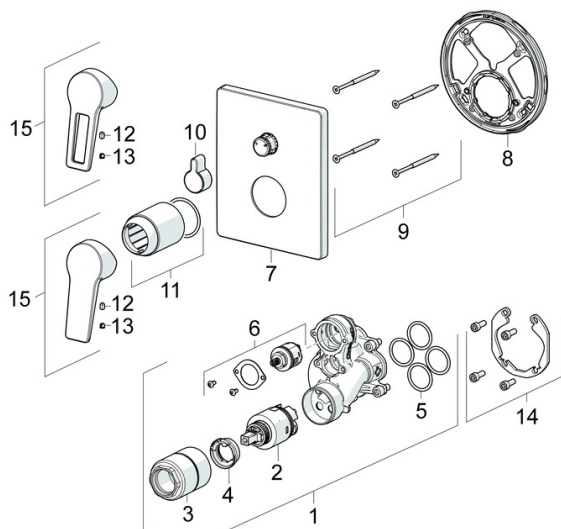

EAN: 4015474285576

static.hansa.com/89849085

- Sprcha & vana
- Jednopáková, Sada pro konečnou montáž
- Podomítková instalace
- Chrom
- Jedna ovládací páka / rukojeť, Třmenová páka, Páka se symboly teplé a studené vody
- Otočný přepínač
- Funkce pro nastavení maximální teploty a průtoku vody, Nastavitelný omezovač teploty vody (součástí dodávky, možnost dodatečné instalace)
- \varnothing 35 mm keramická kartuše pro ovládání teploty a průtoku vody
- Tělo baterie z mosazi DZR
- Čtvercová rozeta, Funkční jednotka připevněná šrouby, BLUECLICK - pro snadnou bezšroubovou instalaci vnější krytky, BLUETUNE dodatečné nastavení pozice vnější růžice +/- 3,5°

Schválení a Prohlášení

DVGW **DW-6506CS0196**
 ABP **PA-IX 38161/IDC**
 Prohlášení o shodě **DoC**

Náhradní díly

SP89849083

	Název	Kód
01	Funkční jednotka, 3,5	59914299
02	Kartuše, 3,5 Classic	59913075
03	Šroub rukáv, M38x1	59912115
04	Temperature adjustment limiter	59912325
05	O-kroužek, 23.47x2.62	59914304
06	Přepínač	59914183
07	Kryt příruby, 185x150 mm	59914327
08	Upevňovací část	59914307
09	Šroub, M4.5x80	59912890
10	Krytka přepínače	59914324
11	Růžice	59912511
12	Šroub, M5x8, SW2.5	59904755
13	Záslepka šedá	59912112
14	Montážní kit	59914186
15	Páka	59913911
15	Páka	59913910
N.I.	Nástavec-sada, 15 mm	59914182
N.I.	Upevňovací šroub, M6x13	59914657
N.I.	Přepínač, 120°	59914655
N.I.	Adaptér, H/C reversed	59914184