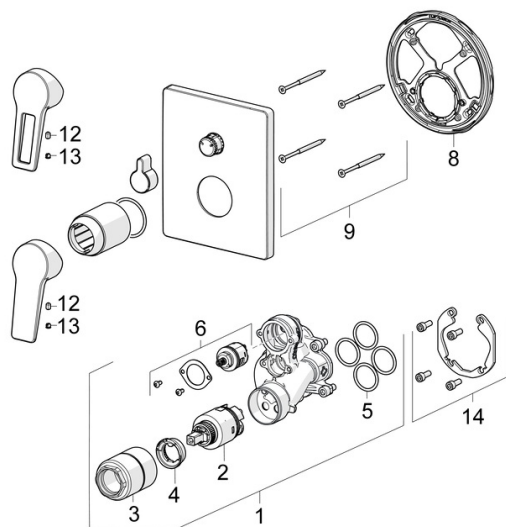

EAN: 4057304015816  
[static.hansa.com/8984908333](http://static.hansa.com/8984908333)

- Sprcha a vaňa
- Jednopáková, Sada pre konečnú montáž
- Podomietková inštalácia
- Čierna matná
- Páka so symbolom teplej a studenej vody, Jedna ovládacia páka / rukoväť
- Otočný prepínač
- Funkcie pre nastavenie maximálnej teploty a prietoku vody, Nastaviteľný obmedzovač teploty vody (súčasť dodávky, možnosť dodatočnej inštalácie)
- $\varnothing$  35 mm keramická kartuša pre ovládanie teploty a prietoku vody
- Telo batérie z mosadze DZR
- Štvorcová rozeta, Funkčná jednotka pripevnená skrutkami, BLUECLICK - pre ľahkú bezskrútkovú inštaláciu vonkajšej krytky, BLUETUNE dodatočné nastavenie vonkajšej ružice +/- 3,5°

### SP8984908333

	Názov	Kód
01	Funkčná jednotka, 3,5	59914299
02	Kartuš, 3,5 Classic	59913075
03	Skrutka rukáv, M38x1	59912115
04	Temperature adjustment limiter	59912325
05	O-kružok, 23.47x2.62	59914304
06	Prepínač	59914183
08	Fixing part	59914307
09	Skrutka, M4.5x80	59912890
12	Skrutka, M5x8, SW2.5	59904755
13	Záslepka Sívá	59912112
14	Montážny kit	59914186
N.I.	Nadstavňý segment, 15 mm	59914182
N.I.	Adaptér, H/C reversed	59914184