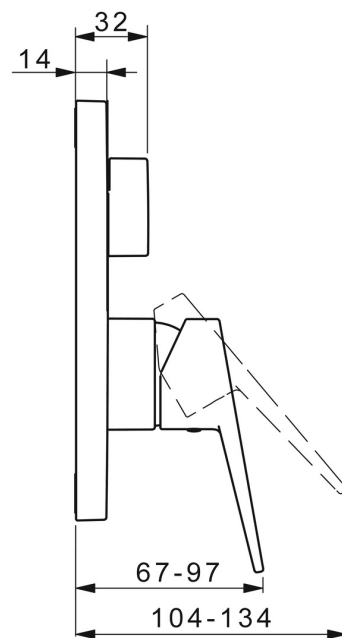

EAN: 4057304015816  
[static.hansa.com/8984908333](http://static.hansa.com/8984908333)

- Sprcha a vaňa
- Jednopáková, Sada pre konečnú montáž
- Podomietková inštalácia
- Čierna matná
- Páka so symbolom teplej a studenej vody, Jedna ovládacia páka / rukoväť
- Otočný prepínač
- Funkcie pre nastavenie maximálnej teploty a prietoku vody, Nastaviteľný obmedzovač teploty vody (súčasť dodávky, možnosť dodatočnej inštalácie)
- $\varnothing$  35 mm keramická kartuša pre ovládanie teploty a prietoku vody
- Telo batérie z mosadze DZR
- Štvorcová rozeta, Funkčná jednotka pripevnená skrutkami, BLUECLICK - pre ľahkú bezskrútkovú inštaláciu vonkajšej krytky, BLUETUNE dodatočné nastavenie vonkajšej ružice +/- 3,5°

### SP8984908333

	Názov	Kód
01	Funkčná jednotka, 3,5	59914299
02	Kartuš, 3,5 Classic	59913075
03	Skrutka rukáv, M38x1	59912115
04	Temperature adjustment limiter	59912325
05	O-kružok, 23.47x2.62	59914304
06	Prepínač	59914183
08	Fixing part	59914307
09	Skrutka, M4.5x80	59912890
12	Skrutka, M5x8, SW2.5	59904755
13	Záslepka Sívá	59912112
14	Montážny kit	59914186
N.I.	Nadstavňý segment, 15 mm	59914182
N.I.	Adaptér, H/C reversed	59914184