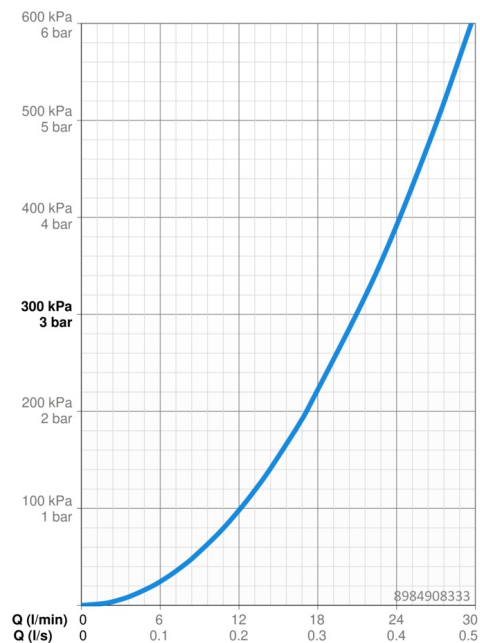

Technické údaje

Vlastnosti prietoku

Prietok pri tlaku 3 bar **21.0 / 21.0 l/min**

Technické vlastnosti

Dodávka teplej vody **max. +80°C**
Pracovný tlak **0.5-10 bar**

Predpisy

Norma EN **EN 817**
Trieda hlučnosti **I (ISO 3822)**

Schválenia a Prehlásenia

DVGW **DW-6506CS0196**
ABP **PA-IX 38161/IDC**
Vyhlásenie o zhode **DoC**
EPD **S-P-07752**