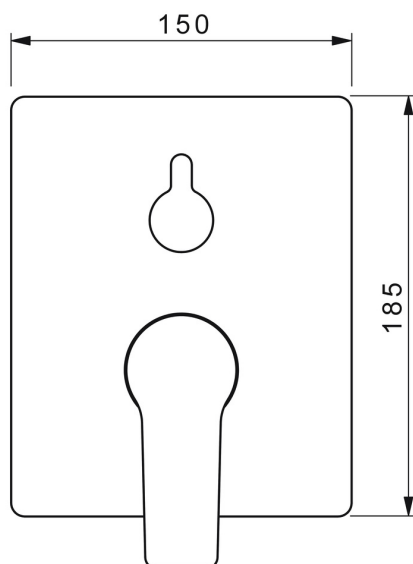

EAN: 4057304015816  
[static.hansa.com/8984908333](http://static.hansa.com/8984908333)

- Sprcha a vaňa
- Jednopáková, Sada pre konečnú montáž
- Podomietková inštalácia
- Čierna matná
- Páka so symbolom teplej a studenej vody, Jedna ovládacia páka / rukoväť
- Otočný prepínač
- Funkcie pre nastavenie maximálnej teploty a prietoku vody, Nastaviteľný obmedzovač teploty vody (súčasť dodávky, možnosť dodatočnej inštalácie)
- $\varnothing$  35 mm keramická kartuša pre ovládanie teploty a prietoku vody
- Telo batérie z mosadze DZR
- Štvorcová rozeta, Funkčná jednotka pripevnená skrutkami, BLUECLICK - pre ľahkú bezskrútkovú inštaláciu vonkajšej krytky, BLUETUNE dodatočné nastavenie vonkajšej ružice +/- 3,5°