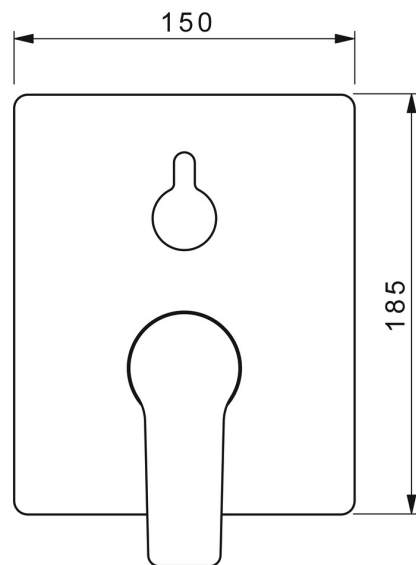

EAN: 4057304015816
static.hansa.com/8984908333

- Bad en douche
- Eengreeps, Afbouwset
- Wandmontage voor inbouwunit
- Mat zwart
- Hendel met warm-koud-aanduiding, Eengreeps bediend
- Draaiknop omstelling
- Temperatuurbegrenzer, Temperatuurbegrenzer (achteraf instelbaar)
- \varnothing 35 mm keramisch binnenwerk voor debiet en temperatuur instelling
- Kraanhuis gemaakt van DZR messing
- Vierkante rozet, Functie-eenheid bevestigd met schroeven, BLUECLICK rozettendrager voor eenvoudige montage, BLUETUNE, verstelbaar na installatie +/- 3,5°

Technische gegevens

Doorstromingseigenschappen

Doorstroomhoeveelheid bij 3 bar **21.0 / 21.0 l/min**

Technische eigenschappen

Warmwatertoevoer **max. +80°C**
 Werkdruk **0.5-10 bar**

Voorschriften

EN-norm **EN 817**
 Geluidsklasse **I (ISO 3822)**

Toestemmingen en Verklaringen

DVGW **DW-6506CS0196**
 ABP **PA-IX 38161/IDC**
 Verklaring van overeenstemming **DoC**
 EPD **S-P-07752**

Reserveonderdelen

SP8984908333

	Naam	Code
01	Functional unit, 3,5	59914299
02	Binnenwerk, 3,5 Classic	59913075
03	Schroef de mouw, M38x1	59912115
04	Temperature adjustment limiter	59912325
05	O-ring, 23.47x2.62	59914304
06	Omsteller	59914183
08	Fixing part	59914307
09	Schroef, M4.5x80	59912890
12	Schroef, M5x8, SW2.5	59904755
13	Sierdop Grijs	59912112
14	Installatie pakket	59914186
N.I.	Inbouwverlengstuk compleet, 15 mm	59914182
N.I.	Adapter, H/C reversed	59914184