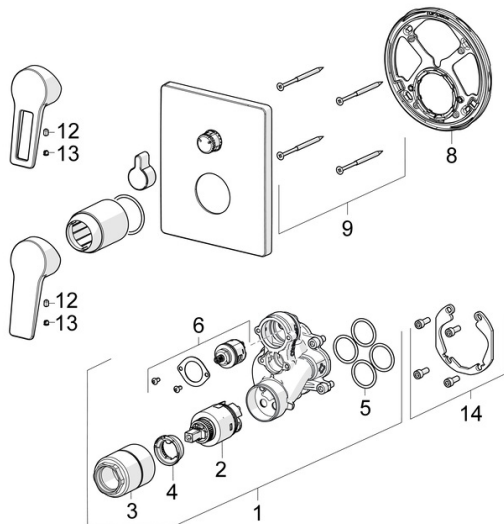

EAN: 4057304015816
static.hansa.com/8984908333

- Bad en douche
- Eengreeps, Afbouwset
- Wandmontage voor inbouwunit
- Mat zwart
- Hendel met warm-koud-aanduiding, Eengreeps bediend
- Draaiknop omstelling
- Temperatuurbegrenzer, Temperatuurbegrenzer (achteraf instelbaar)
- \varnothing 35 mm keramisch binnenwerk voor debiet en temperatuur instelling
- Kraanhuis gemaakt van DZR messing
- Vierkante rozet, Functie-eenheid bevestigd met schroeven, BLUECLICK rozettendrager voor eenvoudige montage, BLUETUNE, verstelbaar na installatie +/- 3,5°

Technische gegevens

Doorstromingseigenschappen

Doorstroomhoeveelheid bij 3 bar **21.0 / 21.0 l/min**

Technische eigenschappen

Warmwatertoevoer **max. +80°C**
 Werkdruk **0.5-10 bar**

Voorschriften

EN-norm **EN 817**
 Geluidsklasse **I (ISO 3822)**

Toestemmingen en Verklaringen

DVGW **DW-6506CS0196**
 ABP **PA-IX 38161/IDC**
 Verklaring van overeenstemming **DoC**
 EPD **S-P-07752**

Reserveonderdelen

SP8984908333

	Naam	Code
01	Functional unit, 3,5	59914299
02	Binnenwerk, 3,5 Classic	59913075
03	Schroef de mouw, M38x1	59912115
04	Temperature adjustment limiter	59912325
05	O-ring, 23.47x2.62	59914304
06	Omsteller	59914183
08	Fixing part	59914307
09	Schroef, M4.5x80	59912890
12	Schroef, M5x8, SW2.5	59904755
13	Sierdop Grijs	59912112
14	Installatie pakket	59914186
N.I.	Inbouwverlengstuk compleet, 15 mm	59914182
N.I.	Adapter, H/C reversed	59914184