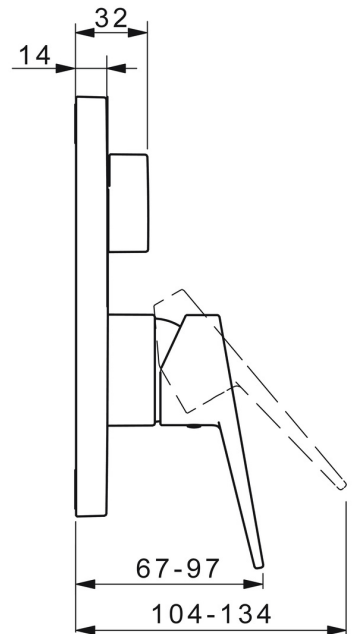

EAN: 4057304015816
static.hansa.com/8984908333

- Bad en douche
- Eengreeps, Afbouwset
- Wandmontage voor inbouwunit
- Mat zwart
- Hendel met warm-koud-aanduiding, Eengreeps bediend
- Draaiknop omstelling
- Temperatuurbegrenzer, Temperatuurbegrenzer (achteraf instelbaar)
- \varnothing 35 mm keramisch binnenwerk voor debiet en temperatuur instelling
- Kraanhuis gemaakt van DZR messing
- Vierkante rozet, Functie-eenheid bevestigd met schroeven, BLUECLICK rozettendrager voor eenvoudige montage, BLUETUNE, verstelbaar na installatie +/- 3,5°

Technische gegevens

Doorstromingseigenschappen

Doorstroomhoeveelheid bij 3 bar **21.0 / 21.0 l/min**

Technische eigenschappen

Warmwatertoevoer **max. +80°C**
 Werkdruk **0.5-10 bar**

Voorschriften

EN-norm **EN 817**
 Geluidsklasse **I (ISO 3822)**

Toestemmingen en Verklaringen

DVGW **DW-6506CS0196**
 ABP **PA-IX 38161/IDC**
 Verklaring van overeenstemming **DoC**
 EPD **S-P-07752**

Reserveonderdelen

SP8984908333

	Naam	Code
01	Functional unit, 3,5	59914299
02	Binnenwerk, 3,5 Classic	59913075
03	Schroef de mouw, M38x1	59912115
04	Temperature adjustment limiter	59912325
05	O-ring, 23.47x2.62	59914304
06	Omsteller	59914183
08	Fixing part	59914307
09	Schroef, M4.5x80	59912890
12	Schroef, M5x8, SW2.5	59904755
13	Sierdop Grijs	59912112
14	Installatie pakket	59914186
N.I.	Inbouwverlengstuk compleet, 15 mm	59914182
N.I.	Adapter, H/C reversed	59914184