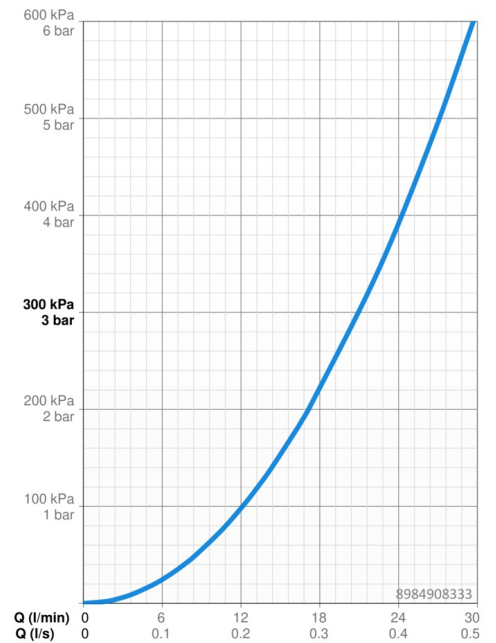

Technische gegevens

Doorstromingseigenschappen

Doorstroomhoeveelheid bij 3 bar **21.0 / 21.0 l/min**

Technische eigenschappen

Warmwatertoevoer **max. +80°C**
Werkdruk **0.5-10 bar**

Voorschriften

EN-norm **EN 817**
Geluidsklasse **I (ISO 3822)**

Toestemmingen en Verklaringen

DVGW **DW-6506CS0196**
ABP **PA-IX 38161/IDC**
Verklaring van overeenstemming **DoC**
EPD **S-P-07752**