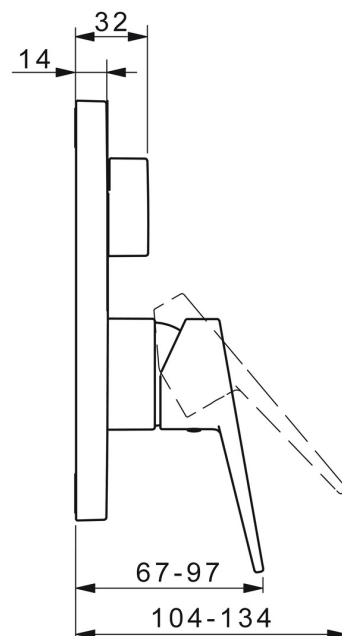

EAN: 4057304015816
static.hansa.com/8984908333

- Sprcha & vana
- Jednopáková, Sada pro konečnou montáž
- Podomítková instalace
- Černá matná
- Páka se symboly teplé a studené vody, Jedna ovládací páka / rukojeť
- Otočný přepínač
- Funkce pro nastavení maximální teploty a průtoku vody, Nastavitelný omezovač teploty vody (součástí dodávky, možnost dodatečné instalace)
- \varnothing 35 mm keramická kartuše pro ovládání teploty a průtoku vody
- Tělo baterie z mosazi DZR
- Čtvercová rozeta, Funkční jednotka připevněná šrouby, BLUECLICK - pro snadnou bezšroubovou instalaci vnější krytky, BLUETUNE dodatečné nastavení pozice vnější růžice +/- 3,5°

Technické údaje

Vlastnosti průtoku

Průtokové množství při 3 bar **21.0 / 21.0 l/min**

Technické vlastnosti

Zdroj teplé vody **max. +80°C**
 Pracovní tlak **0.5-10 bar**

Předpisy

Norma EN **EN 817**
 Třída hlučnosti **I (ISO 3822)**

Schválení a Prohlášení

DVGW **DW-6506CS0196**
 ABP **PA-IX 38161/IDC**
 Prohlášení o shodě **DoC**
 EPD **S-P-07752**

Náhradní díly

SP8984908333

	Název	Kód
01	Funkční jednotka, 3.5	59914299
02	Kartuše, 3.5 Classic	59913075
03	Šroub rukáv, M38x1	59912115
04	Temperature adjustment limiter	59912325
05	O-kroužek, 23.47x2.62	59914304
06	Přepínač	59914183
08	Upevňovací část	59914307
09	Šroub, M4.5x80	59912890
12	Šroub, M5x8, SW2.5	59904755
13	Záslepka Šedá	59912112
14	Montážní kit	59914186
N.I.	Nástavec-sada, 15 mm	59914182
N.I.	Adaptér, H/C reversed	59914184