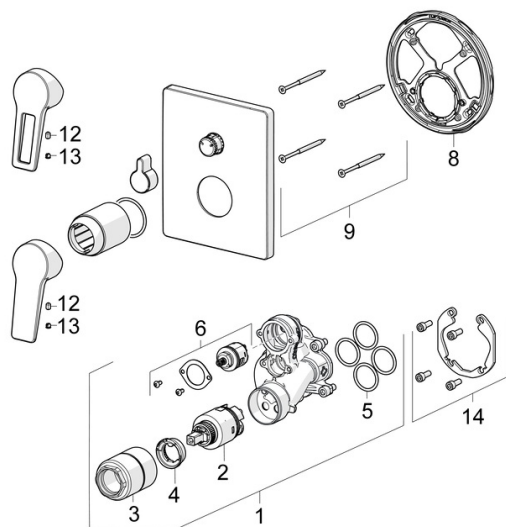

EAN: 4057304015816
static.hansa.com/8984908333

- Sprcha & vana
- Jednopáková, Sada pro konečnou montáž
- Podomítková instalace
- Černá matná
- Páka se symboly teplé a studené vody, Jedna ovládací páka / rukojeť
- Otočný přepínač
- Funkce pro nastavení maximální teploty a průtoku vody, Nastavitelný omezovač teploty vody (součástí dodávky, možnost dodatečné instalace)
- \varnothing 35 mm keramická kartuše pro ovládání teploty a průtoku vody
- Tělo baterie z mosazi DZR
- Čtvercová rozeta, Funkční jednotka připevněná šrouby, BLUECLICK - pro snadnou bezšroubovou instalaci vnější krytky, BLUETUNE dodatečné nastavení pozice vnější růžice +/- 3,5°

Schválení a Prohlášení

DVGW **DW-6506CS0196**
 ABP **PA-IX 38161/IDC**
 Prohlášení o shodě **DoC**
 EPD **S-P-07752**

Náhradní díly

SP8984908333

	Název	Kód
01	Funkční jednotka, 3.5	59914299
02	Kartuše, 3.5 Classic	59913075
03	Šroub rukáv, M38x1	59912115
04	Temperature adjustment limiter	59912325
05	O-kroužek, 23.47x2.62	59914304
06	Přepínač	59914183
08	Upevňovací část	59914307
09	Šroub, M4.5x80	59912890
12	Šroub, M5x8, SW2.5	59904755
13	Záslepka Šedá	59912112
14	Montážní kit	59914186
N.I.	Nástavec-sada, 15 mm	59914182
N.I.	Adaptér, H/C reversed	59914184