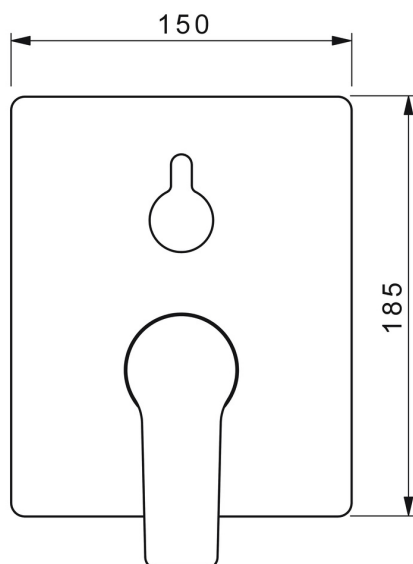

EAN: 4057304015816
static.hansa.com/8984908333

- Sprcha & vana
- Jednopáková, Sada pro konečnou montáž
- Podomítková instalace
- Černá matná
- Páka se symboly teplé a studené vody, Jedna ovládací páka / rukojeť
- Otočný přepínač
- Funkce pro nastavení maximální teploty a průtoku vody, Nastavitelný omezovač teploty vody (součástí dodávky, možnost dodatečné instalace)
- \varnothing 35 mm keramická kartuše pro ovládání teploty a průtoku vody
- Tělo baterie z mosazi DZR
- Čtvercová rozeta, Funkční jednotka připevněná šrouby, BLUECLICK - pro snadnou bezšroubovou instalaci vnější krytky, BLUETUNE dodatečné nastavení pozice vnější růžice +/- 3,5°

Technické údaje

Vlastnosti průtoku

Průtokové množství při 3 bar **21.0 / 21.0 l/min**

Technické vlastnosti

Zdroj teplé vody **max. +80°C**
 Pracovní tlak **0.5-10 bar**

Předpisy

Norma EN **EN 817**
 Třída hlučnosti **I (ISO 3822)**

Schválení a Prohlášení

DVGW **DW-6506CS0196**
 ABP **PA-IX 38161/IDC**
 Prohlášení o shodě **DoC**
 EPD **S-P-07752**

Náhradní díly

SP8984908333

	Název	Kód
01	Funkční jednotka, 3.5	59914299
02	Kartuše, 3.5 Classic	59913075
03	Šroub rukáv, M38x1	59912115
04	Temperature adjustment limiter	59912325
05	O-kroužek, 23.47x2.62	59914304
06	Přepínač	59914183
08	Upevňovací část	59914307
09	Šroub, M4.5x80	59912890
12	Šroub, M5x8, SW2.5	59904755
13	Záslepka Šedá	59912112
14	Montážní kit	59914186
N.I.	Nástavec-sada, 15 mm	59914182
N.I.	Adaptér, H/C reversed	59914184