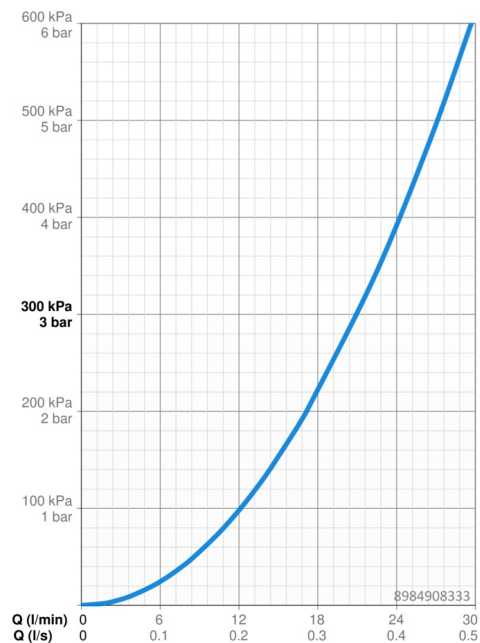

Technické údaje

Vlastnosti průtoku

Průtokové množství při 3 bar **21.0 / 21.0 l/min**

Technické vlastnosti

Zdroj teplé vody **max. +80°C**
Pracovní tlak **0.5-10 bar**

Předpisy

Norma EN **EN 817**
Třída hlučnosti **I (ISO 3822)**

Schválení a Prohlášení

DVGW **DW-6506CS0196**
ABP **PA-IX 38161/IDC**
Prohlášení o shodě **DoC**
EPD **S-P-07752**