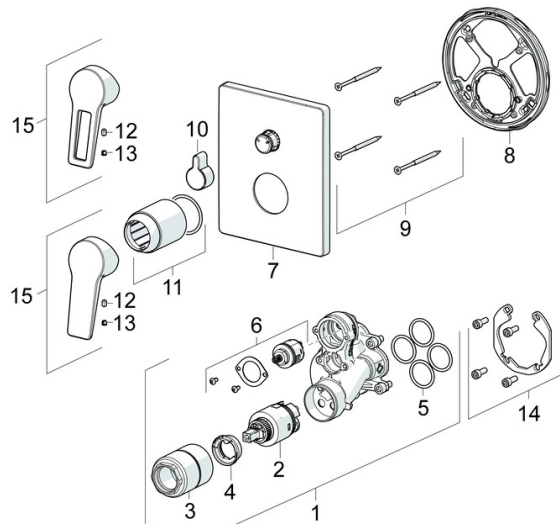

EAN: 4015474285606
static.hansa.com/89849083

- Bad en douche
- Eengreeps, Afbouwset
- Wandmontage voor inbouwunit
- Chroom
- Hendel met warm-koud-aanduiding, Eengreeps bediend
- Draaiknop omstelling
- Temperatuurbegrenzer, Temperatuurbegrenzer (achteraf instelbaar)
- \varnothing 35 mm keramisch binnenwerk voor debiet en temperatuur instelling
- Kraanhuis gemaakt van DZR messing
- Vierkante rozet, Functie-eenheid bevestigd met schroeven, BLUECLICK rozetendrager voor eenvoudige montage, BLUETUNE, verstelbaar na installatie +/- 3,5°

Technische gegevens

Doorstromingseigenschappen

Doorstroomhoeveelheid bij 3 bar **21.0 / 21.0 l/min**

Technische eigenschappen

Warmwatertoevoer **max. +80°C**
 Werkdruk **0.5-10 bar**

Voorschriften

EN-norm **EN 817**
 Geluidsklasse **I (ISO 3822)**

Toestemmingen en Verklaringen

DVGW **DW-6506CS0196**
 ABP **PA-IX 38161/IDC**
 Verklaring van overeenstemming **DoC**

Reserveonderdelen

SP89849083

	Naam	Code
01	Functional unit, 3,5	59914299
02	Binnenwerk, 3,5 Classic	59913075
03	Schroef de mouw, M38x1	59912115
04	Temperature adjustment limiter	59912325
05	O-ring, 23.47x2.62	59914304
06	Omsteller	59914183
07	Afdekplaat, 185x150 mm Chrom	59914327
08	Fixing part	59914307
09	Schroef, M4.5x80	59912890
10	Omstelknop Chrom	59914324
11	Rosassen Chrom	59912511
12	Schroef, M5x8, SW2.5	59904755
13	Sierdop Grijs	59912112
14	Installatie pakket	59914186
15	Handel Chrom	59913911
15	Handel Chrom	59913910
N.I.	Inbouwverlengstuk compleet, 15 mm	59914182
N.I.	Bevestigingsschroeven, M6x13	59914657
N.I.	Omsteller, 120°	59914655
N.I.	Adapter, H/C reversed	59914184