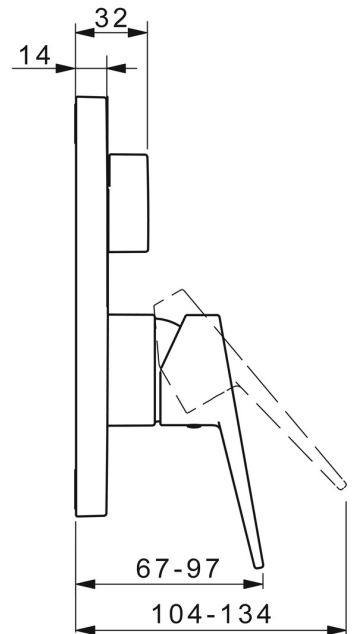

EAN: 4015474285606
static.hansa.com/89849083

- Bad en douche
- Eengreeps, Afbouwset
- Wandmontage voor inbouwunit
- Chroom
- Hendel met warm-koud-aanduiding, Eengreeps bediend
- Draaiknop omstelling
- Temperatuurbegrenzer, Temperatuurbegrenzer (achteraf instelbaar)
- \varnothing 35 mm keramisch binnenwerk voor debiet en temperatuur instelling
- Kraanhuis gemaakt van DZR messing
- Vierkante rozet, Functie-eenheid bevestigd met schroeven, BLUECLICK rozetendrager voor eenvoudige montage, BLUETUNE, verstelbaar na installatie +/- 3,5°

Technische gegevens

Doorstromingseigenschappen

Doorstroomhoeveelheid bij 3 bar **21.0 / 21.0 l/min**

Technische eigenschappen

Warmwatertoevoer **max. +80°C**
 Werkdruk **0.5-10 bar**

Voorschriften

EN-norm **EN 817**
 Geluidsklasse **I (ISO 3822)**

Toestemmingen en Verklaringen

DVGW **DW-6506CS0196**
 ABP **PA-IX 38161/IDC**
 Verklaring van overeenstemming **DoC**

Reserveonderdelen

SP89849083

	Naam	Code
01	Functional unit, 3,5	59914299
02	Binnenwerk, 3,5 Classic	59913075
03	Schroef de mouw, M38x1	59912115
04	Temperature adjustment limiter	59912325
05	O-ring, 23.47x2.62	59914304
06	Omsteller	59914183
07	Afdekplaat, 185x150 mm Chrom	59914327
08	Fixing part	59914307
09	Schroef, M4.5x80	59912890
10	Omstelknop Chrom	59914324
11	Rosassen Chrom	59912511
12	Schroef, M5x8, SW2.5	59904755
13	Sierdop Grijs	59912112
14	Installatie pakket	59914186
15	Handel Chrom	59913911
15	Handel Chrom	59913910
N.I.	Inbouwverlengstuk compleet, 15 mm	59914182
N.I.	Bevestigingsschroeven, M6x13	59914657
N.I.	Omsteller, 120°	59914655
N.I.	Adapter, H/C reversed	59914184