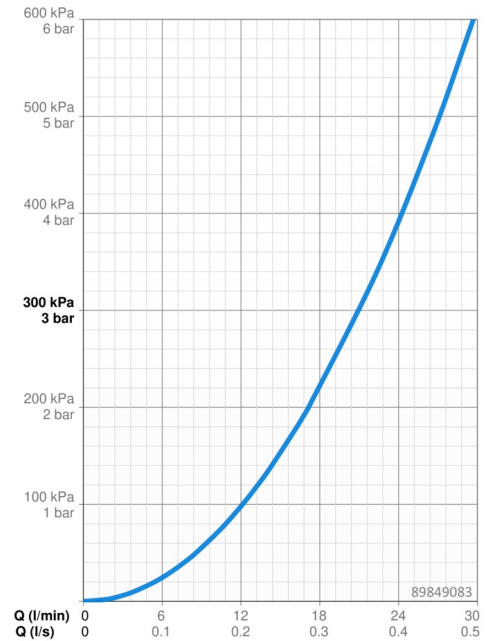

Technische gegevens

Doorstromingseigenschappen

Doorstroomhoeveelheid bij 3 bar **21.0 / 21.0 l/min**

Technische eigenschappen

Warmwatertoevoer **max. +80°C**
Werkdruk **0.5-10 bar**

Voorschriften

EN-norm **EN 817**
Geluidsklasse **I (ISO 3822)**

Toestemmingen en Verklaringen

DVGW **DW-6506CS0196**
ABP **PA-IX 38161/IDC**
Verklaring van overeenstemming **DoC**