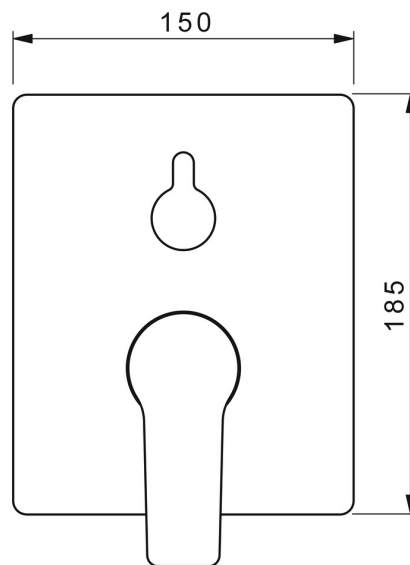

EAN: 4015474285606
static.hansa.com/89849083

- Bad en douche
- Eengreeps, Afbouwset
- Wandmontage voor inbouwunit
- Chroom
- Hendel met warm-koud-aanduiding, Eengreeps bediend
- Draaiknop omstelling
- Temperatuurbegrenzer, Temperatuurbegrenzer (achteraf instelbaar)
- \varnothing 35 mm keramisch binnenwerk voor debiet en temperatuur instelling
- Kraanhuis gemaakt van DZR messing
- Vierkante rozet, Functie-eenheid bevestigd met schroeven, BLUECLICK rozetendrager voor eenvoudige montage, BLUETUNE, verstelbaar na installatie +/- 3,5°

Technische gegevens

Doorstromingseigenschappen

Doorstroomhoeveelheid bij 3 bar **21.0 / 21.0 l/min**

Technische eigenschappen

Warmwatertoevoer **max. +80°C**
 Werkdruk **0.5-10 bar**

Voorschriften

EN-norm **EN 817**
 Geluidsklasse **I (ISO 3822)**

Toestemmingen en Verklaringen

DVGW **DW-6506CS0196**
 ABP **PA-IX 38161/IDC**
 Verklaring van overeenstemming **DoC**

Reserveonderdelen

SP89849083

	Naam	Code
01	Functional unit, 3,5	59914299
02	Binnenwerk, 3,5 Classic	59913075
03	Schroef de mouw, M38x1	59912115
04	Temperature adjustment limiter	59912325
05	O-ring, 23.47x2.62	59914304
06	Omsteller	59914183
07	Afdekplaat, 185x150 mm Chrom	59914327
08	Fixing part	59914307
09	Schroef, M4.5x80	59912890
10	Omstelknop Chrom	59914324
11	Rosassen Chrom	59912511
12	Schroef, M5x8, SW2.5	59904755
13	Sierdop Grijs	59912112
14	Installatie pakket	59914186
15	Handel Chrom	59913911
15	Handel Chrom	59913910
N.I.	Inbouwverlengstuk compleet, 15 mm	59914182
N.I.	Bevestigingsschroeven, M6x13	59914657
N.I.	Omsteller, 120°	59914655
N.I.	Adapter, H/C reversed	59914184