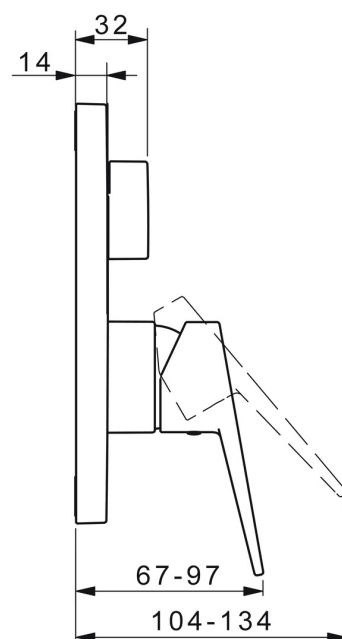

EAN: 4015474285606
static.hansa.com/89849083

- Sprcha & vana
- Jednopáková, Sada pro konečnou montáž
- Podomítková instalace
- Chrom
- Páka se symboly teplé a studené vody, Jedna ovládací páka / rukojeť
- Otočný přepínač
- Funkce pro nastavení maximální teploty a průtoku vody, Nastavitelný omezovač teploty vody (součástí dodávky, možnost dodatečné instalace)
- \varnothing 35 mm keramická kartuše pro ovládání teploty a průtoku vody
- Tělo baterie z mosazi DZR
- Čtvercová rozeta, Funkční jednotka připevněná šrouby, BLUECLICK - pro snadnou bezšroubovou instalaci vnější krytky, BLUETUNE dodatečné nastavení pozice vnější růžice +/- 3,5°

Technické údaje

Vlastnosti průtoku

Průtokové množství při 3 bar **21.0 / 21.0 l/min**

Technické vlastnosti

Zdroj teplé vody **max. +80°C**
 Pracovní tlak **0.5-10 bar**

Předpisy

Norma EN **EN 817**
 Třída hlučnosti **I (ISO 3822)**

Schválení a Prohlášení

DVGW **DW-6506CS0196**
 ABP **PA-IX 38161/IDC**
 Prohlášení o shodě **DoC**

Náhradní díly

SP89849083

Název	Kód
01 Funkční jednotka, 3,5	59914299
02 Kartuše, 3,5 Classic	59913075
03 Šroub rukáv, M38x1	59912115
04 Temperature adjustment limiter	59912325
05 O-kroužek, 23.47x2.62	59914304
06 Přepínač	59914183
07 Kryt příruby, 185x150 mm	59914327
08 Upevňovací část	59914307
09 Šroub, M4.5x80	59912890
10 Krytka přepínače	59914324
11 Růžice	59912511
12 Šroub, M5x8, SW2.5	59904755
13 Záslepka šedá	59912112
14 Montážní kit	59914186
15 Páka	59913911
15 Páka	59913910
N.I. Nástavec-sada, 15 mm	59914182
N.I. Upevňovací šroub, M6x13	59914657
N.I. Přepínač, 120°	59914655
N.I. Adaptér, H/C reversed	59914184