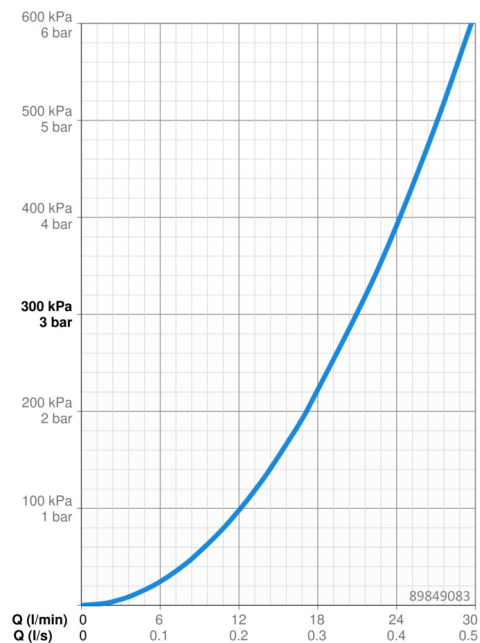

Technické údaje

Vlastnosti průtoku

Průtokové množství při 3 bar **21.0 / 21.0 l/min**

Technické vlastnosti

Zdroj teplé vody **max. +80°C**
Pracovní tlak **0.5-10 bar**

Předpisy

Norma EN **EN 817**
Třída hlučnosti **I (ISO 3822)**

Schválení a Prohlášení

DVGW **DW-6506CS0196**
ABP **PA-IX 38161/IDC**
Prohlášení o shodě **DoC**