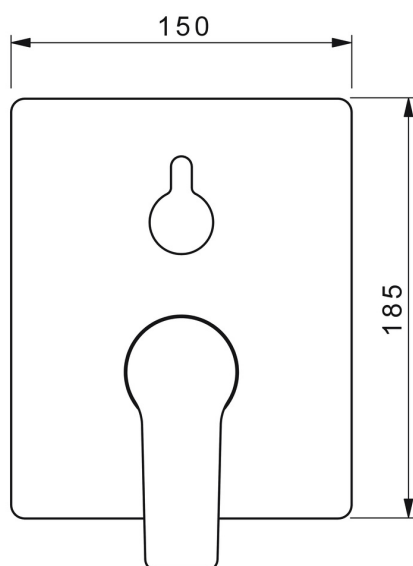

EAN: 4015474285606
static.hansa.com/89849083

- Sprcha & vana
- Jednopáková, Sada pro konečnou montáž
- Podomítková instalace
- Chrom
- Páka se symboly teplé a studené vody, Jedna ovládací páka / rukojeť
- Otočný přepínač
- Funkce pro nastavení maximální teploty a průtoku vody, Nastavitelný omezovač teploty vody (součástí dodávky, možnost dodatečné instalace)
- \varnothing 35 mm keramická kartuše pro ovládání teploty a průtoku vody
- Tělo baterie z mosazi DZR
- Čtvercová rozeta, Funkční jednotka připevněná šrouby, BLUECLICK - pro snadnou bezšroubovou instalaci vnější krytky, BLUETUNE dodatečné nastavení pozice vnější růžice +/- 3,5°

Technické údaje

Vlastnosti průtoku

Průtokové množství při 3 bar **21.0 / 21.0 l/min**

Technické vlastnosti

Zdroj teplé vody **max. +80°C**
 Pracovní tlak **0.5-10 bar**

Předpisy

Norma EN **EN 817**
 Třída hlučnosti **I (ISO 3822)**

Schválení a Prohlášení

DVGW **DW-6506CS0196**
 ABP **PA-IX 38161/IDC**
 Prohlášení o shodě **DoC**

Náhradní díly

SP89849083

Název	Kód
01 Funkční jednotka, 3,5	59914299
02 Kartuše, 3,5 Classic	59913075
03 Šroub rukáv, M38x1	59912115
04 Temperature adjustment limiter	59912325
05 O-kroužek, 23.47x2.62	59914304
06 Přepínač	59914183
07 Kryt příruby, 185x150 mm	59914327
08 Upevňovací část	59914307
09 Šroub, M4.5x80	59912890
10 Krytka přepínače	59914324
11 Růžice	59912511
12 Šroub, M5x8, SW2.5	59904755
13 Záslepka šedá	59912112
14 Montážní kit	59914186
15 Páka	59913911
15 Páka	59913910
N.I. Nástavec-sada, 15 mm	59914182
N.I. Upevňovací šroub, M6x13	59914657
N.I. Přepínač, 120°	59914655
N.I. Adaptér, H/C reversed	59914184