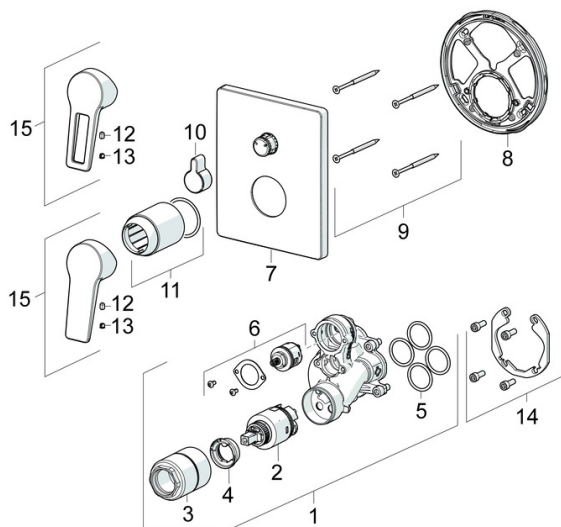

EAN: 4015474285606
static.hansa.com/89849083

- Sprcha & vana
- Jednopáková, Sada pro konečnou montáž
- Podomítková instalace
- Chrom
- Páka se symboly teplé a studené vody, Jedna ovládací páka / rukojeť
- Otočný přepínač
- Funkce pro nastavení maximální teploty a průtoku vody, Nastavitelný omezovač teploty vody (součástí dodávky, možnost dodatečné instalace)
- \varnothing 35 mm keramická kartuše pro ovládání teploty a průtoku vody
- Tělo baterie z mosazi DZR
- Čtvercová rozeta, Funkční jednotka připevněná šrouby, BLUECLICK - pro snadnou bezšroubovou instalaci vnější krytky, BLUETUNE dodatečné nastavení pozice vnější růžice +/- 3,5°

Schválení a Prohlášení

DVGW **DW-6506CS0196**
 ABP **PA-IX 38161/IDC**
 Prohlášení o shodě **DoC**

Náhradní díly

SP89849083

Název	Kód
01 Funkční jednotka, 3,5	59914299
02 Kartuše, 3,5 Classic	59913075
03 Šroub rukáv, M38x1	59912115
04 Temperature adjustment limiter	59912325
05 O-kroužek, 23.47x2.62	59914304
06 Přepínač	59914183
07 Kryt příruby, 185x150 mm	59914327
08 Upevňovací část	59914307
09 Šroub, M4.5x80	59912890
10 Krytka přepínače	59914324
11 Růžice	59912511
12 Šroub, M5x8, SW2.5	59904755
13 Záslepka šedá	59912112
14 Montážní kit	59914186
15 Páka	59913911
15 Páka	59913910
N.I. Nástavec-sada, 15 mm	59914182
N.I. Upevňovací šroub, M6x13	59914657
N.I. Přepínač, 120°	59914655
N.I. Adaptér, H/C reversed	59914184