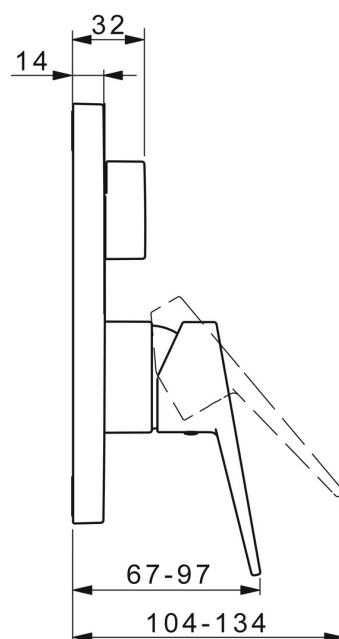

EAN: 4015474285583
static.hansa.com/89843085

- Sprcha a vaňa
- Jednopáková, Sada pre konečnú montáž
- Podomietková inštalácia
- Chróm
- Jedna ovládacia páka / rukovät, Strmeňová páka, Páka so symbolom teplej a studenej vody
- Otočný prepínač
- Funkcie pre nastavenie maximálnej teploty a prietoku vody, Nastaviteľný obmedzovač teploty vody (súčasť dodávky, možnosť dodatočnej inštalácie)
- Vákuová poistka, Spätný ventil (-y), \varnothing 35 mm keramická kartuša pre ovládanie teploty a prietoku vody
- Telo batérie z mosadze DZR
- Štvorcová rozeta, Funkčná jednotka pripevnená skrutkami, BLUECLICK – pre ľahkú bezskrútkovú inštaláciu vonkajšej krytky, BLUETUNE dodatočné nastavenie vonkajšej ružice +/- 3,5°

Technické údaje

Vlastnosti prietoku

Prietok pri tlaku 3 bar **21.0 / 21.0 l/min**

Technické vlastnosti

Dodávka teplej vody **max. +80°C**
 Pracovný tlak **0.5-10 bar**
 Spätná klapka (STN EN 1717) **HD**

Predpisy

Norma EN **EN 817**

Schválenia a Prehlásenia

DVGW **DW-6506CS0196**
 Vyhlásenie o zhode **DoC**
 EPD **S-P-07752**

Náhradné diely

SP89843083

Název	Kód
01 Funkčná jednotka, 3.5	59914298
02 Kartuš, 3.5 Classic	59913075
03 Skrutka rukáv, M38x1	59912115
04 Temperature adjustment limiter	59912325
05 O-kružok, 23.47x2.62	59914304
06 Prepínač	59914183
07 Kryt príruby, 185x150 mm	59914327
08 Fixing part	59914307
09 Skrutka, M4.5x80	59912890
10 Krytka prepínača	59914324
11 Ružice	59912511
12 Skrutka, M5x8, SW2.5	59904755
13 Záslepka Sivá	59912112
14 Zavzdušňovací ventil	59914335
15 Spätný ventil	59914336
16 Montážny kit	59914186
17 Ovládacia rukoväť	59913911
17 Ovládacia rukoväť	59913910
N.I. Nadstavňový segment, 15 mm	59914182
N.I. Upevňovacia skrutka, M6x13	59914657
N.I. Prepínač, 120°	59914655
N.I. Adaptér, H/C reversed	59914184