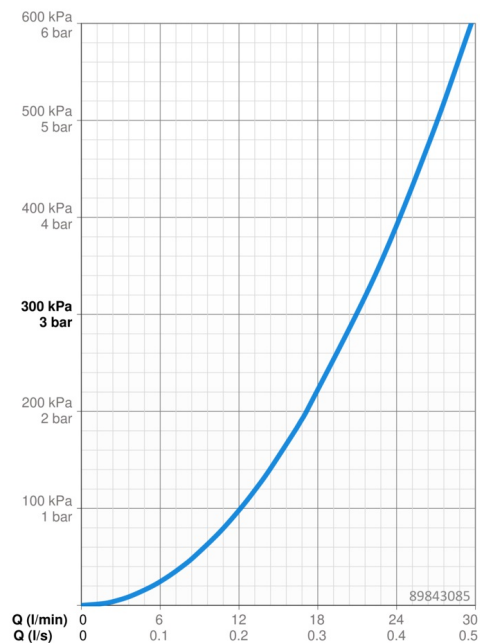

Technické údaje

Vlastnosti prietoku

Prietok pri tlaku 3 bar **21.0 / 21.0 l/min**

Technické vlastnosti

Dodávka teplej vody **max. +80°C**
Pracovný tlak **0.5-10 bar**
Spätná klapka (STN EN 1717) **HD**

Predpisy

Norma EN **EN 817**

Schválenia a Prehlásenia

DVGW **DW-6506CS0196**
Vyhlásenie o zhode **DoC**
EPD **S-P-07752**