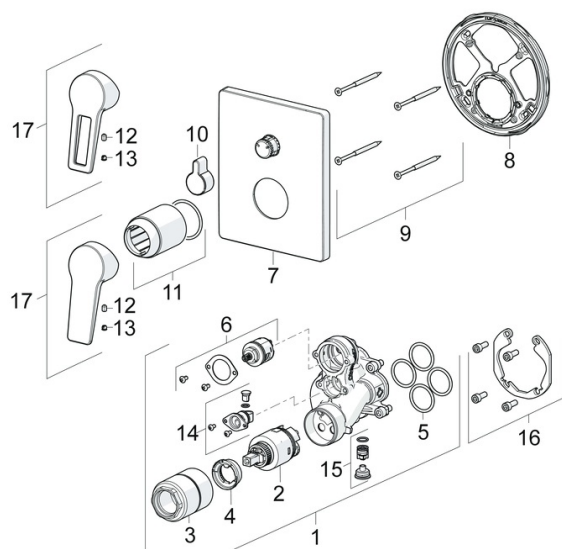

EAN: 4015474285583
static.hansa.com/89843085

- Sprcha a vaňa
- Jednopáková, Sada pre konečnú montáž
- Podomietková inštalácia
- Chróm
- Jedna ovládacia páka / rukovät, Strmeňová páka, Páka so symbolom teplej a studenej vody
- Otočný prepínač
- Funkcie pre nastavenie maximálnej teploty a prietoku vody, Nastaviteľný obmedzovač teploty vody (súčasť dodávky, možnosť dodatočnej inštalácie)
- Vákuová poistka, Spätný ventil (-y), \varnothing 35 mm keramická kartuša pre ovládanie teploty a prietoku vody
- Telo batérie z mosadze DZR
- Štvorcová rozeta, Funkčná jednotka pripevnená skrutkami, BLUECLICK – pre ľahkú bezskrútkovú inštaláciu vonkajšej krytky, BLUETUNE dodatočné nastavenie vonkajšej ružice +/- 3,5°

Norma EN **EN 817**

Schválenia a Prehlásenia

DVGW **DW-6506CS0196**
 Vyhlásenie o zhode **DoC**
 EPD **S-P-07752**

Náhradné diely

SP89843083

Název	Kód
01 Funkčná jednotka, 3.5	59914298
02 Kartuš, 3.5 Classic	59913075
03 Skrutka rukáv, M38x1	59912115
04 Temperature adjustment limiter	59912325
05 O-kružok, 23.47x2.62	59914304
06 Prepínač	59914183
07 Kryt príruby, 185x150 mm	59914327
08 Fixing part	59914307
09 Skrutka, M4.5x80	59912890
10 Krytka prepínača	59914324
11 Ružice	59912511
12 Skrutka, M5x8, SW2.5	59904755
13 Záslepka Sivá	59912112
14 Zavzdušňovací ventil	59914335
15 Spätný ventil	59914336
16 Montážny kit	59914186
17 Ovládacia rukoväť	59913911
17 Ovládacia rukoväť	59913910
N.I. Nadstavňový segment, 15 mm	59914182
N.I. Upevňovacia skrutka, M6x13	59914657
N.I. Prepínač, 120°	59914655
N.I. Adaptér, H/C reversed	59914184