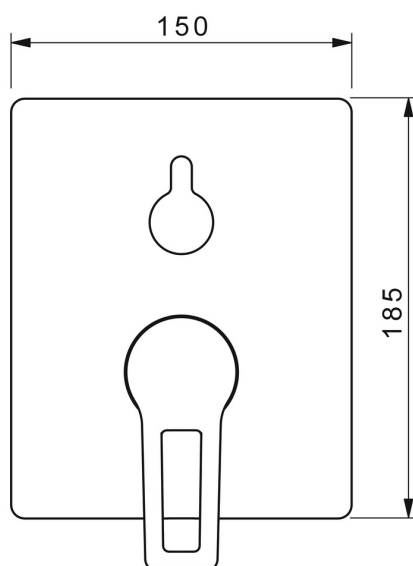

EAN: 4015474285583
static.hansa.com/89843085

- Sprcha a vaňa
- Jednopáková, Sada pre konečnú montáž
- Podomietková inštalácia
- Chróm
- Jedna ovládacia páka / rukovät, Strmeňová páka, Páka so symbolom teplej a studenej vody
- Otočný prepínač
- Funkcie pre nastavenie maximálnej teploty a prietoku vody, Nastaviteľný obmedzovač teploty vody (súčasť dodávky, možnosť dodatočnej inštalácie)
- Vákuová poistka, Spätný ventil (-y), \varnothing 35 mm keramická kartuša pre ovládanie teploty a prietoku vody
- Telo batérie z mosadze DZR
- Štvorcová rozeta, Funkčná jednotka pripevnená skrutkami, BLUECLICK – pre ľahkú bezskrútkovú inštaláciu vonkajšej krytky, BLUETUNE dodatočné nastavenie vonkajšej ružice +/- 3,5°

Technické údaje

Vlastnosti prietoku

Prietok pri tlaku 3 bar **21.0 / 21.0 l/min**

Technické vlastnosti

Dodávka teplej vody **max. +80°C**
 Pracovný tlak **0.5-10 bar**
 Spätná klapka (STN EN 1717) **HD**

Predpisy

Norma EN **EN 817**

Schválenia a Prehlásenia

DVGW **DW-6506CS0196**
 Vyhlásenie o zhode **DoC**
 EPD **S-P-07752**

Náhradné diely

SP89843083

Název	Kód
01 Funkčná jednotka, 3.5	59914298
02 Kartuš, 3.5 Classic	59913075
03 Skrutka rukáv, M38x1	59912115
04 Temperature adjustment limiter	59912325
05 O-kružok, 23.47x2.62	59914304
06 Prepínač	59914183
07 Kryt príruby, 185x150 mm	59914327
08 Fixing part	59914307
09 Skrutka, M4.5x80	59912890
10 Krytka prepínača	59914324
11 Ružice	59912511
12 Skrutka, M5x8, SW2.5	59904755
13 Záslepka Sivá	59912112
14 Zavzdušňovací ventil	59914335
15 Spätný ventil	59914336
16 Montážny kit	59914186
17 Ovládacia rukoväť	59913911
17 Ovládacia rukoväť	59913910
N.I. Nadstavňový segment, 15 mm	59914182
N.I. Upevňovacia skrutka, M6x13	59914657
N.I. Prepínač, 120°	59914655
N.I. Adaptér, H/C reversed	59914184