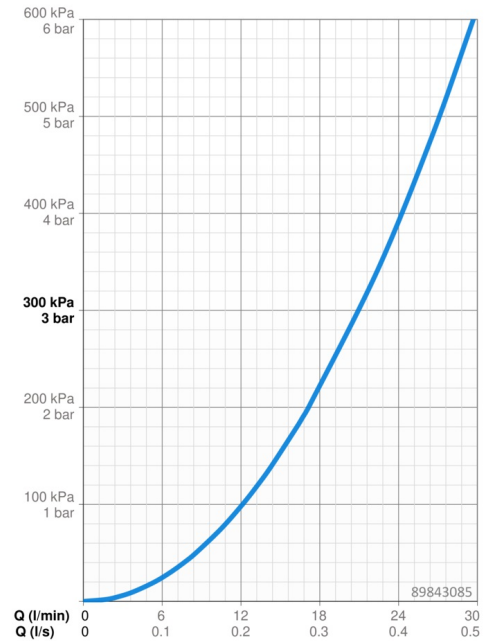

Technische gegevens

Doorstromingseigenschappen

Doorstroomhoeveelheid bij 3 bar **21.0 / 21.0 l/min**

Technische eigenschappen

Warmwatertoevoer **max. +80°C**
Werkdruk **0.5-10 bar**
Terugstroom beveiliging (EN1717) **HD**

Voorschriften

EN-norm **EN 817**

Toestemmingen en Verklaringen

DVGW **DW-6506CS0196**
Verklaring van overeenstemming **DoC**