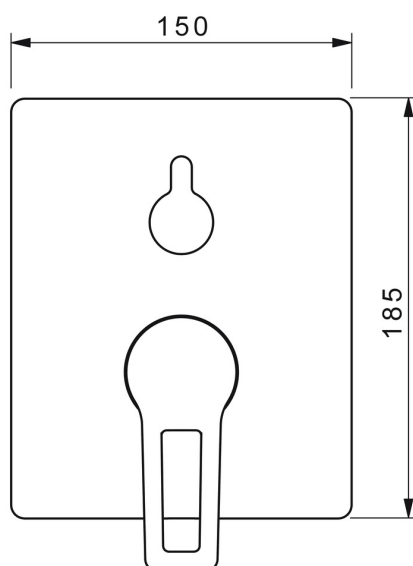

EAN: 4015474285583
static.hansa.com/89843085

- Bad en douche
- Eengreeps, Afbouwset
- Wandmontage voor inbouwunit
- Chrom
- Eengreeps bediend, Beugelhendel, Hendel met warm-koud-aanduiding
- Draaiknop omstelling
- Temperatuurbegrenzer, Temperatuurbegrenzer (achteraf instelbaar)
- Leegloopventiel/beluchter, Terugslagklep, \varnothing 35 mm keramisch binnenwerk voor debiet en temperatuur instelling
- Kraanhuis gemaakt van DZR messing
- Vierkante rozet, Functie-eenheid bevestigd met schroeven, BLUECLICK rozettendrager voor eenvoudige montage, BLUETUNE, verstelbaar na installatie +/- 3,5°

Technische gegevens

Doorstromingseigenschappen

Doorstroomhoeveelheid bij 3 bar **21.0 / 21.0 l/min**

Technische eigenschappen

Warmwatertoevoer **max. +80°C**
 Werkdruk **0.5-10 bar**
 Terugstroom beveiliging (EN1717) **HD**

Voorschriften

EN-norm **EN 817**

Toestemmingen en Verklaringen

DVGW **DW-6506CS0196**
 Verklaring van overeenstemming **DoC**

Reserveonderdelen

SP89843083

	Naam	Code
01	Functional unit, 3,5	59914298
02	Binnenwerk, 3,5 Classic	59913075
03	Schroef de mouw, M38x1	59912115
04	Temperature adjustment limiter	59912325
05	O-ring, 23.47x2.62	59914304
06	Omsteller	59914183
07	Afdeklep, 185x150 mm Chrom	59914327
08	Fixing part	59914307
09	Schroef, M4.5x80	59912890
10	Omstelknop Chrom	59914324
11	Rosassen Chrom	59912511
12	Schroef, M5x8, SW2.5	59904755
13	Sierdop Grijs	59912112
14	Vacuum beveiliging	59914335
15	Terugslagklep	59914336
16	Installatie pakket	59914186
17	Hendel Chrom	59913911
17	Hendel Chrom	59913910
N.I.	Inbouwverlengstuk compleet, 15 mm	59914182
N.I.	Bevestigingsschroeven, M6x13	59914657
N.I.	Omsteller, 120°	59914655
N.I.	Adapter, H/C reversed	59914184