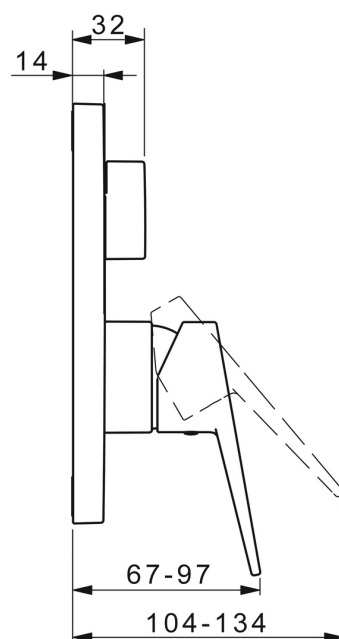

EAN: 4015474285583
static.hansa.com/89843085

- Bad en douche
- Eengreeps, Afbouwset
- Wandmontage voor inbouwunit
- Chrom
- Eengreeps bediend, Beugelhendel, Hendel met warm-koud-aanduiding
- Draaiknop omstelling
- Temperatuurbegrenzer, Temperatuurbegrenzer (achteraf instelbaar)
- Leegloopventiel/beluchter, Terugslagklep, \varnothing 35 mm keramisch binnenwerk voor debiet en temperatuur instelling
- Kraanhuis gemaakt van DZR messing
- Vierkante rozet, Functie-eenheid bevestigd met schroeven, BLUECLICK rozettendrager voor eenvoudige montage, BLUETUNE, verstelbaar na installatie +/- 3,5°

Technische gegevens

Doorstromingseigenschappen

Doorstroomhoeveelheid bij 3 bar **21.0 / 21.0 l/min**

Technische eigenschappen

Warmwatertoevoer **max. +80°C**
 Werkdruk **0.5-10 bar**
 Terugstroom beveiliging (EN1717) **HD**

Voorschriften

EN-norm **EN 817**

Toestemmingen en Verklaringen

DVGW **DW-6506CS0196**
 Verklaring van overeenstemming **DoC**

Reserveonderdelen

SP89843083

	Naam	Code
01	Functional unit, 3,5	59914298
02	Binnenwerk, 3,5 Classic	59913075
03	Schroef de mouw, M38x1	59912115
04	Temperature adjustment limiter	59912325
05	O-ring, 23.47x2.62	59914304
06	Omsteller	59914183
07	Afdeklep, 185x150 mm Chrom	59914327
08	Fixing part	59914307
09	Schroef, M4.5x80	59912890
10	Omstelknop Chrom	59914324
11	Rosassen Chrom	59912511
12	Schroef, M5x8, SW2.5	59904755
13	Sierdop Grijs	59912112
14	Vacuum beveiliging	59914335
15	Terugslagklep	59914336
16	Installatie pakket	59914186
17	Hendel Chrom	59913911
17	Hendel Chrom	59913910
N.I.	Inbouwverlengstuk compleet, 15 mm	59914182
N.I.	Bevestigingsschroeven, M6x13	59914657
N.I.	Omsteller, 120°	59914655
N.I.	Adapter, H/C reversed	59914184