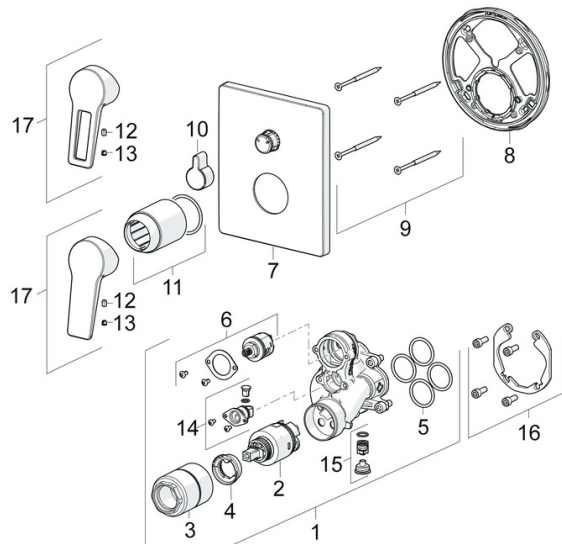

EAN: 4015474285583
static.hansa.com/89843085

- Bad en douche
- Eengreeps, Afbouwset
- Wandmontage voor inbouwunit
- Chrom
- Eengreeps bediend, Beugelhendel, Hendel met warm-koud-aanduiding
- Draaiknop omstelling
- Temperatuurbegrenzer, Temperatuurbegrenzer (achteraf instelbaar)
- Leegloopventiel/beluchter, Terugslagklep, \varnothing 35 mm keramisch binnenwerk voor debiet en temperatuur instelling
- Kraanhuis gemaakt van DZR messing
- Vierkante rozet, Functie-eenheid bevestigd met schroeven, BLUECLICK rozettendrager voor eenvoudige montage, BLUETUNE, verstelbaar na installatie +/- 3,5°

Voorschriften

EN-norm **EN 817**

Toestemmingen en Verklaringen

DVGW **DW-6506CS0196**
 Verklaring van overeenstemming **DoC**

Reserveonderdelen

SP89843083

	Naam	Code
01	Functional unit, 3,5	59914298
02	Binnenwerk, 3,5 Classic	59913075
03	Schroef de mouw, M38x1	59912115
04	Temperature adjustment limiter	59912325
05	O-ring, 23.47x2.62	59914304
06	Omsteller	59914183
07	Afdeklep, 185x150 mm Chrom	59914327
08	Fixing part	59914307
09	Schroef, M4.5x80	59912890
10	Omstelknop Chrom	59914324
11	Rosassen Chrom	59912511
12	Schroef, M5x8, SW2.5	59904755
13	Sierdop Grijs	59912112
14	Vacuum beveiliging	59914335
15	Terugslagklep	59914336
16	Installatie pakket	59914186
17	Hendel Chrom	59913911
17	Hendel Chrom	59913910
N.I.	Inbouwverlengstuk compleet, 15 mm	59914182
N.I.	Bevestigingsschroeven, M6x13	59914657
N.I.	Omsteller, 120°	59914655
N.I.	Adapter, H/C reversed	59914184