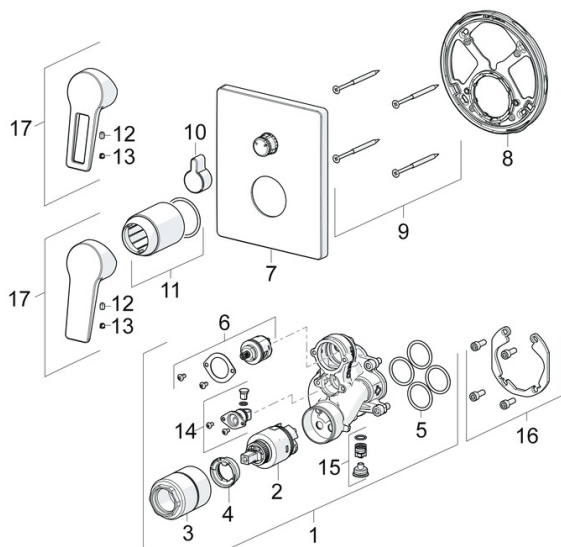

EAN: 4015474285583  
[static.hansa.com/89843085](https://static.hansa.com/89843085)

- Sprcha & vana
- Jednopáková, Sada pro konečnou montáž
- Podomítková instalace
- Chrom
- Jedna ovládací páka / rukojeť, Třmenová páka, Páka se symboly teplé a studené vody
- Otočný přepínač
- Funkce pro nastavení maximální teploty a průtoku vody, Nastavitelný omezovač teploty vody (součástí dodávky, možnost dodatečné instalace)
- Vákuová pojistka, Zpětný ventil (-y),  $\varnothing$  35 mm keramická kartuše pro ovládání teploty a průtoku vody
- Tělo baterie z mosazi DZR
- Čtvercová rozeta, Funkční jednotka připevněná šrouby, BLUECLICK - pro snadnou bezšroubovou instalaci vnější krytky, BLUETUNE dodatečné nastavení pozice vnější růžice +/- 3,5°

### Předpisy

Norma EN **EN 817**

### SP89843083

	Název	Kód
01	Funkční jednotka, 3,5	59914298
02	Kartuše, 3,5 Classic	59913075
03	Šroub rukáv, M38x1	59912115
04	Temperature adjustment limiter	59912325
05	O-kroužek, 23.4x2.62	59914304
06	Přepínač	59914183
07	Kryt příruby, 185x150 mm	59914327
08	Upevňovací část	59914307
09	Šroub, M4.5x80	59912890
10	Krytka přepínače	59914324
11	Růžice	59912511
12	Šroub, M5x8, SW2.5	59904755
13	Záslepka šedá	59912112
14	Přísávací ventil	59914335
15	Zpětný ventil	59914336
16	Montážní kit	59914186
17	Páka	59913911
17	Páka	59913910
N.I.	Nástavec-sada, 15 mm	59914182
N.I.	Upevňovací šroub, M6x13	59914657
N.I.	Přepínač, 120°	59914655
N.I.	Adaptér, H/C reversed	59914184