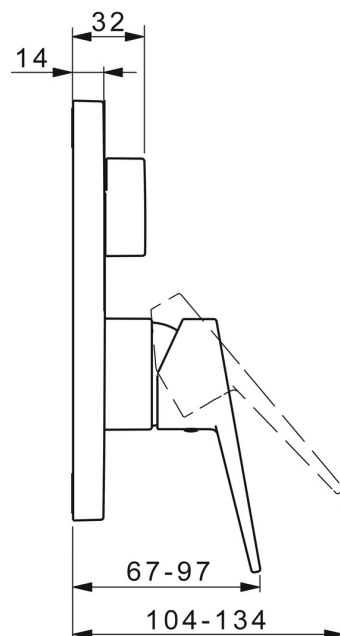

EAN: 4015474285583  
[static.hansa.com/89843085](https://static.hansa.com/89843085)

- Sprcha & vana
- Jednopáková, Sada pro konečnou montáž
- Podomítková instalace
- Chrom
- Jedna ovládací páka / rukojeť, Třmenová páka, Páka se symboly teplé a studené vody
- Otočný přepínač
- Funkce pro nastavení maximální teploty a průtoku vody, Nastavitelný omezovač teploty vody (součástí dodávky, možnost dodatečné instalace)
- Vákuová pojistka, Zpětný ventil (-y),  $\varnothing$  35 mm keramická kartuše pro ovládání teploty a průtoku vody
- Tělo baterie z mosazi DZR
- Čtvercová rozeta, Funkční jednotka připevněná šrouby, BLUECLICK - pro snadnou bezšroubovou instalaci vnější krytky, BLUETUNE dodatečné nastavení pozice vnější růžice +/- 3,5°

### SP89843083

	Název	Kód
01	Funkční jednotka, 3,5	59914298
02	Kartuše, 3,5 Classic	59913075
03	Šroub rukáv, M38x1	59912115
04	Temperature adjustment limiter	59912325
05	O-kroužek, 23.4x2.62	59914304
06	Přepínač	59914183
07	Kryt příruby, 185x150 mm	59914327
08	Upevňovací část	59914307
09	Šroub, M4.5x80	59912890
10	Krytka přepínače	59914324
11	Růžice	59912511
12	Šroub, M5x8, SW2.5	59904755
13	Záslepka šedá	59912112
14	Přísávací ventil	59914335
15	Zpětný ventil	59914336
16	Montážní kit	59914186
17	Páka	59913911
17	Páka	59913910
N.I.	Nástavec-sada, 15 mm	59914182
N.I.	Upevňovací šroub, M6x13	59914657
N.I.	Přepínač, 120°	59914655
N.I.	Adaptér, H/C reversed	59914184