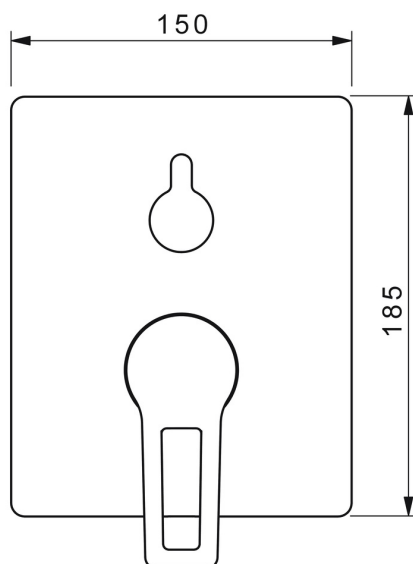

EAN: 4015474285583  
[static.hansa.com/89843085](https://static.hansa.com/89843085)

- Sprcha & vana
- Jednopáková, Sada pro konečnou montáž
- Podomítková instalace
- Chrom
- Jedna ovládací páka / rukojeť, Třmenová páka, Páka se symboly teplé a studené vody
- Otočný přepínač
- Funkce pro nastavení maximální teploty a průtoku vody, Nastavitelný omezovač teploty vody (součástí dodávky, možnost dodatečné instalace)
- Vákuová pojistka, Zpětný ventil (-y),  $\varnothing$  35 mm keramická kartuše pro ovládání teploty a průtoku vody
- Tělo baterie z mosazi DZR
- Čtvercová rozeta, Funkční jednotka připevněná šrouby, BLUECLICK - pro snadnou bezšroubovou instalaci vnější krytky, BLUETUNE dodatečné nastavení pozice vnější růžice +/- 3,5°