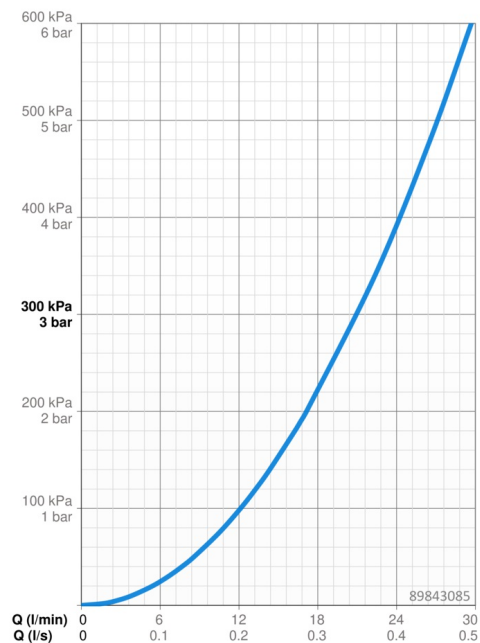

Technické údaje

Vlastnosti průtoku

Průtokové množství při 3 bar **21.0 / 21.0 l/min**

Technické vlastnosti

Zdroj teplé vody **max. +80°C**
Pracovní tlak **0.5-10 bar**
Zabezpečení proti zpětnému toku (ČSN EN 1717) **HD**

Předpisy

Norma EN **EN 817**

Schválení a Prohlášení

DVGW **DW-6506CS0196**
Prohlášení o shodě **DoC**
EPD **S-P-07752**