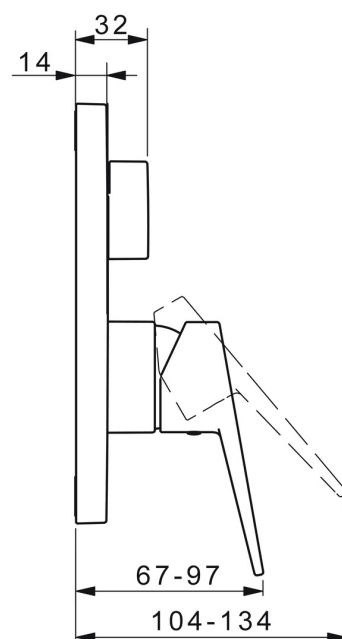

EAN: 4015474285590
static.hansa.com/89843083

- Sprcha a vaňa
- Jednopáková, Sada pre konečnú montáž
- Podomietková inštalácia
- Chróm
- Páka so symbolom teplej a studenej vody, Jedna ovládacia páka / rukoväť
- Otočný prepínač
- Funkcie pre nastavenie maximálnej teploty a prietoku vody, Nastaviteľný obmedzovač teploty vody (súčasť dodávky, možnosť dodatočnej inštalácie)
- Vákuová poistka, Spätný ventil (-y), \varnothing 35 mm keramická kartuša pre ovládanie teploty a prietoku vody
- Telo batérie z mosadze DZR
- Štvorcová rozeta, Funkčná jednotka pripevnená skrutkami, BLUECLICK - pre ľahkú bezskrutkovú inštaláciu vonkajšej krytky, BLUETUNE dodatočné nastavenie vonkajšej ružice +/- 3,5°

Technické údaje

Vlastnosti prietoku

Prietok pri tlaku 3 bar **21.0 / 21.0 l/min**

Technické vlastnosti

Dodávka teplej vody **max. +80°C**
 Pracovný tlak **0.5-10 bar**
 Spätná klapka (STN EN 1717) **HD**

Predpisy

Norma EN **EN 817**

Schválenia a Prehlásenia

DVGW **DW-6506CS0196**
 Vyhlásenie o zhode **DoC**
 EPD **S-P-07752**

Náhradné diely

SP89843083

Název	Kód
01 Funkčná jednotka, 3.5	59914298
02 Kartuš, 3.5 Classic	59913075
03 Skrutka rukáv, M38x1	59912115
04 Temperature adjustment limiter	59912325
05 O-kružok, 23.47x2.62	59914304
06 Prepínač	59914183
07 Kryt príruby, 185x150 mm	59914327
08 Fixing part	59914307
09 Skrutka, M4.5x80	59912890
10 Krytka prepínača	59914324
11 Ružice	59912511
12 Skrutka, M5x8, SW2.5	59904755
13 Záslepka Sivá	59912112
14 Zavzdušňovací ventil	59914335
15 Spätný ventil	59914336
16 Montážny kit	59914186
17 Ovládacia rukoväť	59913911
17 Ovládacia rukoväť	59913910
N.I. Nadstavňový segment, 15 mm	59914182
N.I. Upevňovacia skrutka, M6x13	59914657
N.I. Prepínač, 120°	59914655
N.I. Adaptér, H/C reversed	59914184