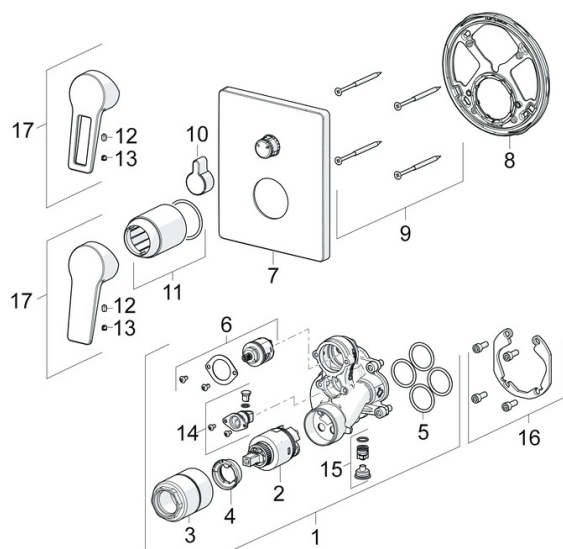

EAN: 4015474285590
static.hansa.com/89843083

- Sprcha a vaňa
- Jednopáková, Sada pre konečnú montáž
- Podomietková inštalácia
- Chróm
- Páka so symbolom teplej a studenej vody, Jedna ovládacia páka / rukoväť
- Otočný prepínač
- Funkcie pre nastavenie maximálnej teploty a prietoku vody, Nastaviteľný obmedzovač teploty vody (súčasť dodávky, možnosť dodatočnej inštalácie)
- Vákuová poistka, Spätný ventil (-y), \varnothing 35 mm keramická kartuša pre ovládanie teploty a prietoku vody
- Telo batérie z mosadze DZR
- Štvorcová rozeta, Funkčná jednotka pripevnená skrutkami, BLUECLICK - pre ľahkú bezskrutkovú inštaláciu vonkajšej krytky, BLUETUNE dodatočné nastavenie vonkajšej ružice +/- 3,5°

Norma EN **EN 817**

Schválenia a Prehlásenia

DVGW **DW-6506CS0196**
 Vyhlásenie o zhode **DoC**
 EPD **S-P-07752**

Náhradné diely

SP89843083

Název	Kód
01 Funkčná jednotka, 3.5	59914298
02 Kartuš, 3.5 Classic	59913075
03 Skrutka rukáv, M38x1	59912115
04 Temperature adjustment limiter	59912325
05 O-kružok, 23.47x2.62	59914304
06 Prepínač	59914183
07 Kryt príruby, 185x150 mm	59914327
08 Fixing part	59914307
09 Skrutka, M4.5x80	59912890
10 Krytka prepínača	59914324
11 Ružice	59912511
12 Skrutka, M5x8, SW2.5	59904755
13 Záslepka Sivá	59912112
14 Zavzdušňovací ventil	59914335
15 Spätný ventil	59914336
16 Montážny kit	59914186
17 Ovládacia rukoväť	59913911
17 Ovládacia rukoväť	59913910
N.I. Nadstavňový segment, 15 mm	59914182
N.I. Upevňovacia skrutka, M6x13	59914657
N.I. Prepínač, 120°	59914655
N.I. Adaptér, H/C reversed	59914184