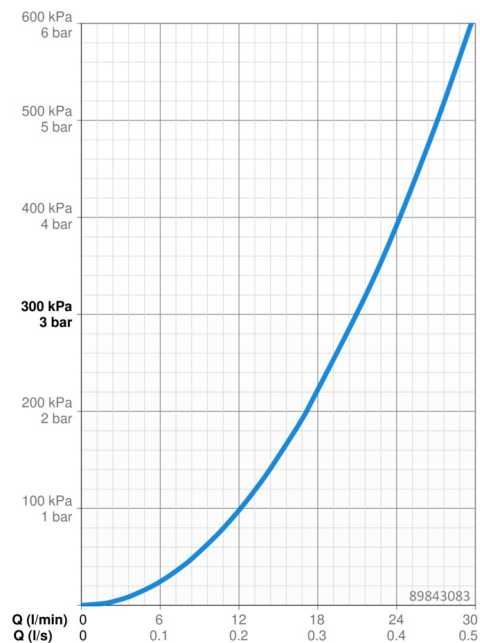

Technické údaje

Vlastnosti prietoku

Prietok pri tlaku 3 bar **21.0 / 21.0 l/min**

Technické vlastnosti

Dodávka teplej vody **max. +80°C**
Pracovný tlak **0.5-10 bar**
Spätná klapka (STN EN 1717) **HD**

Predpisy

Norma EN **EN 817**

Schválenia a Prehlásenia

DVGW **DW-6506CS0196**
Vyhlásenie o zhode **DoC**
EPD **S-P-07752**