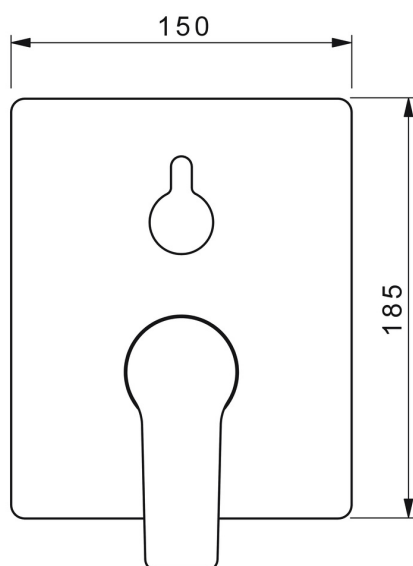

EAN: 4015474285590
static.hansa.com/89843083

- Sprcha a vaňa
- Jednopáková, Sada pre konečnú montáž
- Podomietková inštalácia
- Chróm
- Páka so symbolom teplej a studenej vody, Jedna ovládacia páka / rukoväť
- Otočný prepínač
- Funkcie pre nastavenie maximálnej teploty a prietoku vody, Nastaviteľný obmedzovač teploty vody (súčasť dodávky, možnosť dodatočnej inštalácie)
- Vákuová poistka, Spätný ventil (-y), \varnothing 35 mm keramická kartuša pre ovládanie teploty a prietoku vody
- Telo batérie z mosadze DZR
- Štvorcová rozeta, Funkčná jednotka pripevnená skrutkami, BLUECLICK - pre ľahkú bezskrutkovú inštaláciu vonkajšej krytky, BLUETUNE dodatočné nastavenie vonkajšej ružice +/- 3,5°

Technické údaje

Vlastnosti prietoku

Prietok pri tlaku 3 bar **21.0 / 21.0 l/min**

Technické vlastnosti

Dodávka teplej vody **max. +80°C**
 Pracovný tlak **0.5-10 bar**
 Spätná klapka (STN EN 1717) **HD**

Predpisy

Norma EN **EN 817**

Schválenia a Prehlásenia

DVGW **DW-6506CS0196**
 Vyhlásenie o zhode **DoC**
 EPD **S-P-07752**

Náhradné diely

SP89843083

Název	Kód
01 Funkčná jednotka, 3.5	59914298
02 Kartuš, 3.5 Classic	59913075
03 Skrutka rukáv, M38x1	59912115
04 Temperature adjustment limiter	59912325
05 O-kružok, 23.47x2.62	59914304
06 Prepínač	59914183
07 Kryt príruby, 185x150 mm	59914327
08 Fixing part	59914307
09 Skrutka, M4.5x80	59912890
10 Krytka prepínača	59914324
11 Ružice	59912511
12 Skrutka, M5x8, SW2.5	59904755
13 Záslepka Sivá	59912112
14 Zavzdušňovací ventil	59914335
15 Spätný ventil	59914336
16 Montážny kit	59914186
17 Ovládacia rukoväť	59913911
17 Ovládacia rukoväť	59913910
N.I. Nadstavňový segment, 15 mm	59914182
N.I. Upevňovacia skrutka, M6x13	59914657
N.I. Prepínač, 120°	59914655
N.I. Adaptér, H/C reversed	59914184