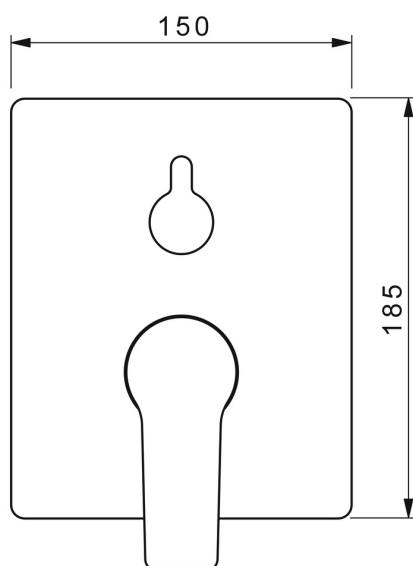

EAN: 4015474285590  
[static.hansa.com/89843083](https://static.hansa.com/89843083)

- Bad en douche
- Eengreeps, Afbouwset
- Wandmontage voor inbouwunit
- Chrom
- Hengel met warm-koud-aanduiding, Eengreeps bediend
- Draaiknop omstelling
- Temperatuurbegrenzer, Temperatuurbegrenzer (achteraf instelbaar)
- Leegloopventiel/beluchter, Terugslagklep,  $\varnothing$  35 mm keramisch binnenwerk voor debiet en temperatuur instelling
- Kraanhuis gemaakt van DZR messing
- Vierkante rozet, Functie-eenheid bevestigd met schroeven, BLUECLICK rozettendrager voor eenvoudige montage, BLUETUNE, verstelbaar na installatie +/- 3,5°

### Technische eigenschappen

Warmwatertoevoer **max. +80°C**  
 Werkdruk **0.5-10 bar**  
 Terugstroom beveiliging (EN1717) **HD**