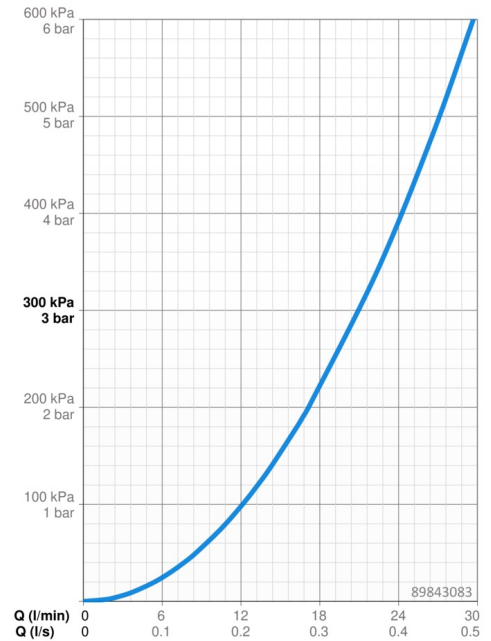

Technische gegevens

Doorstromingseigenschappen

Doorstroomhoeveelheid bij 3 bar **21.0 / 21.0 l/min**

Technische eigenschappen

Warmwatertoevoer **max. +80°C**
Werkdruk **0.5-10 bar**
Terugstroom beveiliging (EN1717) **HD**

Voorschriften

EN-norm **EN 817**

Toestemmingen en Verklaringen

DVGW **DW-6506CS0196**
Verklaring van overeenstemming **DoC**
EPD **S-P-07752**