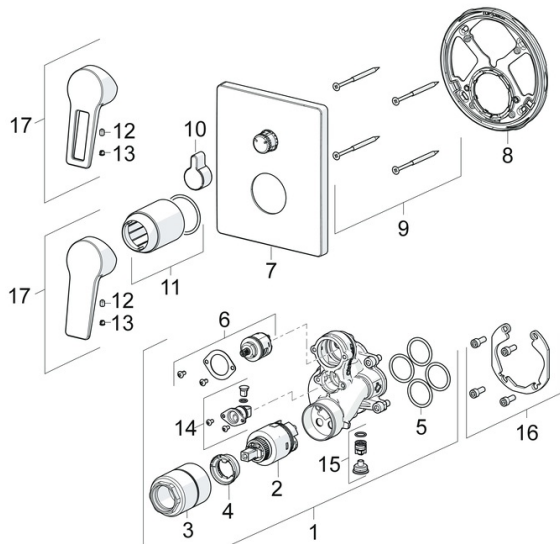

### Voorschriften

EN-norm **EN 817**

## Reserveonderdelen

### SP89843083

	Naam	Code
01	Functional unit, 3,5	59914298
02	Binnenwerk, 3,5 Classic	59913075
03	Schroef de mouw, M38x1	59912115
04	Temperature adjustment limiter	59912325
05	O-ring, 23.47x2.62	59914304
06	Omsteller	59914183
07	Afdeklep, 185x150 mm Chrom	59914327
08	Fixing part	59914307
09	Schroef, M4.5x80	59912890
10	Omstelknop Chrom	59914324
11	Rosassen Chrom	59912511
12	Schroef, M5x8, SW2.5	59904755
13	Sierdop Grijs	59912112
14	Vacuum beveiliging	59914335
15	Terugslagklep	59914336
16	Installatie pakket	59914186
17	Hendel Chrom	59913911
17	Hendel Chrom	59913910
N.I.	Inbouwverlengstuk compleet, 15 mm	59914182
N.I.	Bevestigingsschroeven, M6x13	59914657
N.I.	Omsteller, 120°	59914655
N.I.	Adapter, H/C reversed	59914184