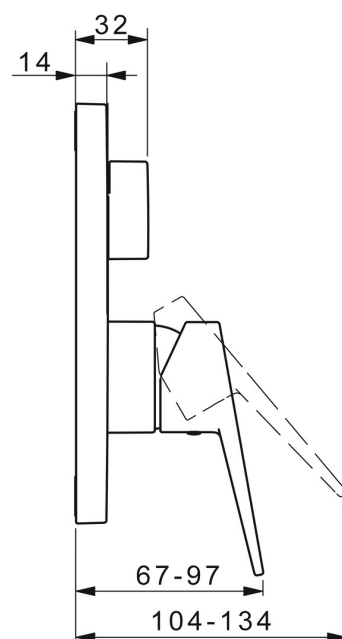

EAN: 4015474285590  
[static.hansa.com/89843083](https://static.hansa.com/89843083)

- Bad en douche
- Eengreeps, Afbouwset
- Wandmontage voor inbouwunit
- Chrom
- Hengel met warm-koud-aanduiding, Eengreeps bediend
- Draaiknop omstelling
- Temperatuurbegrenzer, Temperatuurbegrenzer (achteraf instelbaar)
- Leegloopventiel/beluchter, Terugslagklep,  $\varnothing$  35 mm keramisch binnenwerk voor debiet en temperatuur instelling
- Kraanhuis gemaakt van DZR messing
- Vierkante rozet, Functie-eenheid bevestigd met schroeven, BLUECLICK rozettendrager voor eenvoudige montage, BLUETUNE, verstelbaar na installatie +/- 3,5°

### Doorstromingseigenschappen

Doorstroomhoeveelheid bij 3 bar **21.0 / 21.0 l/min**

### Technische eigenschappen

Warmwatertoevoer **max. +80°C**  
 Werkdruk **0.5-10 bar**  
 Terugstroom beveiliging (EN1717) **HD**

### SP89843083

	Naam	Code
01	Functional unit, 3,5	59914298
02	Binnenwerk, 3,5 Classic	59913075
03	Schroef de mouw, M38x1	59912115
04	Temperature adjustment limiter	59912325
05	O-ring, 23.47x2.62	59914304
06	Omsteller	59914183
07	Afdeklep, 185x150 mm Chrom	59914327
08	Fixing part	59914307
09	Schroef, M4.5x80	59912890
10	Omstelknop Chrom	59914324
11	Rosassen Chrom	59912511
12	Schroef, M5x8, SW2.5	59904755
13	Sierdop Grijs	59912112
14	Vacuum beveiliging	59914335
15	Terugslagklep	59914336
16	Installatie pakket	59914186
17	Hendel Chrom	59913911
17	Hendel Chrom	59913910
N.I.	Inbouwverlengstuk compleet, 15 mm	59914182
N.I.	Bevestigingsschroeven, M6x13	59914657
N.I.	Omsteller, 120°	59914655
N.I.	Adapter, H/C reversed	59914184