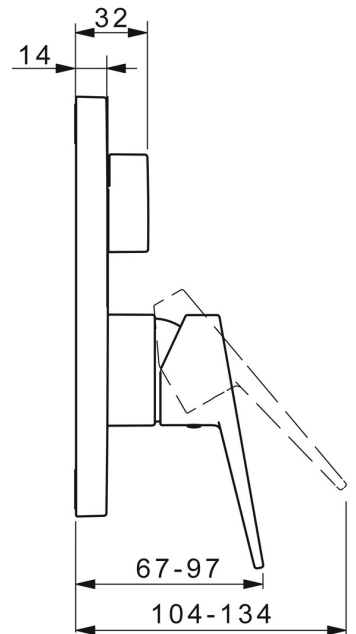

EAN: 4015474285590  
[static.hansa.com/89843083](https://static.hansa.com/89843083)

- Wanne & Dusche
- Einhebelmischer, Fertigmontageset
- Wandmontage für Unterputz-Einbaukörper
- Chrom
- Hebel mit W+K-Kennzeichnung, Einhandbedienhebel/Griff
- Drehumsteller, druckunabhängig
- Temperaturbegrenzer, Heißwassersperre einstellbar (im Lieferumfang enthalten)
- mit Sicherungseinrichtung, Rückflussverhinderer,  $\varnothing$  3.5 classic Steuerpatrone mit keramischen Dichtscheiben zur Wassermengen- und Temperatureinstellung
- Armaturenkörper aus entzinkungsbeständigem Messing (DZR)
- Rosette eckig, Befestigung der Funktionseinheit mit Schrauben, BLUECLICK: zur einfachen, schraubenlosen Rosettenbefestigung, BLUETUNE: Ausrichtung nach Einbau +/- 3,5°

### Technische Eigenschaften

Warmwasserversorgung **max. +80°C**  
 Arbeitsdruck **0.5-10 bar**  
 Sicherungseinrichtung (EN1717) **HD**