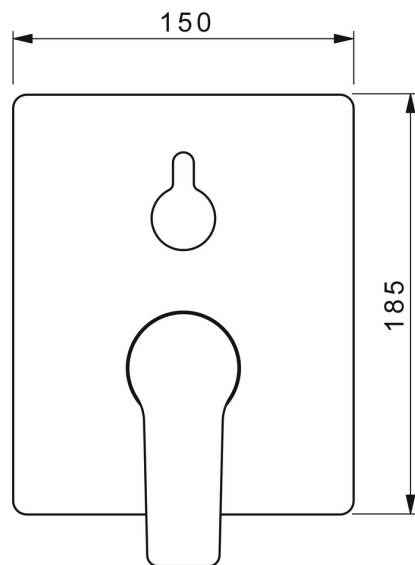

EAN: 4015474285590  
[static.hansa.com/89843083](https://static.hansa.com/89843083)

- Wanne & Dusche
- Einhebelmischer, Fertigmontageset
- Wandmontage für Unterputz-Einbaukörper
- Chrom
- Hebel mit W+K-Kennzeichnung, Einhandbedienhebel/Griff
- Drehumsteller, druckunabhängig
- Temperaturbegrenzer, Heißwassersperre einstellbar (im Lieferumfang enthalten)
- mit Sicherungseinrichtung, Rückflussverhinderer,  $\varnothing$  3.5 classic Steuerpatrone mit keramischen Dichtscheiben zur Wassermengen- und Temperatureinstellung
- Armaturenkörper aus entzinkungsbeständigem Messing (DZR)
- Rosette eckig, Befestigung der Funktionseinheit mit Schrauben, BLUECLICK: zur einfachen, schraubenlosen Rosettenbefestigung, BLUETUNE: Ausrichtung nach Einbau +/- 3,5°