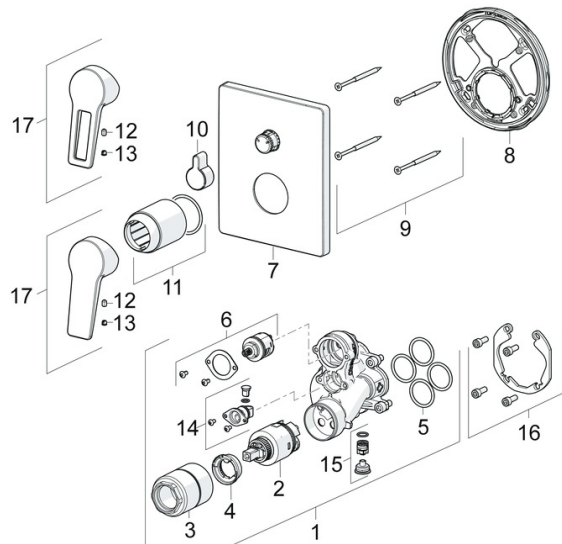

EAN: 4015474285590  
[static.hansa.com/89843083](https://static.hansa.com/89843083)

- Wanne & Dusche
- Einhebelmischer, Fertigmontageset
- Wandmontage für Unterputz-Einbaukörper
- Chrom
- Hebel mit W+K-Kennzeichnung, Einhandbedienhebel/Griff
- Drehumsteller, druckunabhängig
- Temperaturbegrenzer, Heißwassersperre einstellbar (im Lieferumfang enthalten)
- mit Sicherungseinrichtung, Rückflussverhinderer,  $\varnothing$  3.5 classic Steuerpatrone mit keramischen Dichtscheiben zur Wassermengen- und Temperatureinstellung
- Armaturenkörper aus entzinkungsbeständigem Messing (DZR)
- Rosette eckig, Befestigung der Funktionseinheit mit Schrauben, BLUECLICK: zur einfachen, schraubenlosen Rosettenbefestigung, BLUETUNE: Ausrichtung nach Einbau +/- 3,5°

### Vorschriften

EN Standard **EN 817**

### SP89843083

	Name	Art.-Nr.
01	Funktionseinheit, 3,5	59914298
02	Kartusche, 3,5 Classic	59913075
03	Schraubhülse, M38x1	59912115
04	Temperatur-Anschlagring	59912325
05	O-Ring, 23,47x2,62	59914304
06	Umstellung	59914183
07	Rosette, 185x150 mm	59914327
08	Befestigungsteil	59914307
09	Schraube, M4,5x80	59912890
10	Umstellknopf	59914324
11	Abdeckhülse	59912511
12	Schraube, M5x8, SW2,5	59904755
13	Dekorkappe Grau	59912112
14	Rohrbelüfter	59914335
15	Rückflussverhinderer	59914336
16	Einbausatz	59914186
17	Hebel	59913911
17	Hebel	59913910
N.I.	Verlängerungssatz, 15 mm	59914182
N.I.	Befestigungsschraube, M6x13	59914657
N.I.	Umsteller, automatisch, 120°	59914655
N.I.	Adapter, H/C reversed	59914184