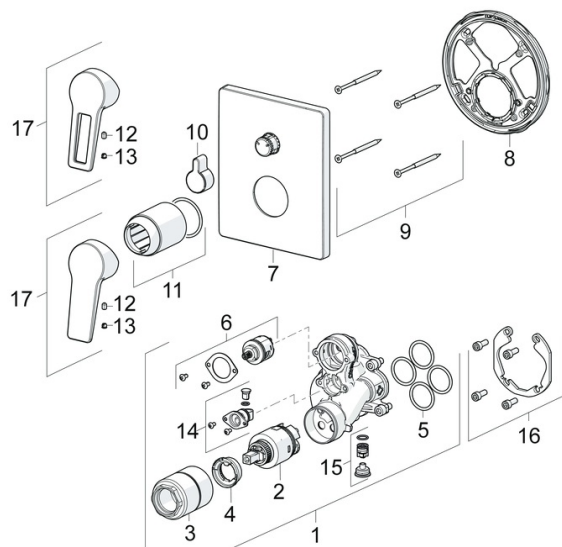

EAN: 4015474285590
static.hansa.com/89843083

- Sprcha & vana
- Jednopáková, Sada pro konečnou montáž
- Podomítková instalace
- Chrom
- Páka se symboly teplé a studené vody, Jedna ovládací páka / rukojeť
- Otočný přepínač
- Funkce pro nastavení maximální teploty a průtoku vody, Nastavitelný omezovač teploty vody (součástí dodávky, možnost dodatečné instalace)
- Vákuová pojistka, Zpětný ventil (-y), \varnothing 35 mm keramická kartuše pro ovládání teploty a průtoku vody
- Tělo baterie z mosazi DZR
- Čtvercová rozeta, Funkční jednotka připevněná šrouby, BLUECLICK - pro snadnou bezšroubovou instalaci vnější krytky, BLUETUNE dodatečné nastavení pozice vnější růžice +/- 3,5°

Předpisy

Norma EN **EN 817**

Schválení a Prohlášení

DVGW **DW-6506CS0196**
 Prohlášení o shodě **DoC**
 EPD **S-P-07752**

Náhradní díly

SP89843083

	Název	Kód
01	Funkční jednotka, 3,5	59914298
02	Kartuše, 3,5 Classic	59913075
03	Šroub rukáv, M38x1	59912115
04	Temperature adjustment limiter	59912325
05	O-kroužek, 23.4x2.62	59914304
06	Přepínač	59914183
07	Kryt příruby, 185x150 mm	59914327
08	Upevňovací část	59914307
09	Šroub, M4.5x80	59912890
10	Krytka přepínače	59914324
11	Růžice	59912511
12	Šroub, M5x8, SW2.5	59904755
13	Záslepka šedá	59912112
14	Přísávací ventil	59914335
15	Zpětný ventil	59914336
16	Montážní kit	59914186
17	Páka	59913911
17	Páka	59913910
N.I.	Nástavec-sada, 15 mm	59914182
N.I.	Upevňovací šroub, M6x13	59914657
N.I.	Přepínač, 120°	59914655
N.I.	Adaptér, H/C reversed	59914184