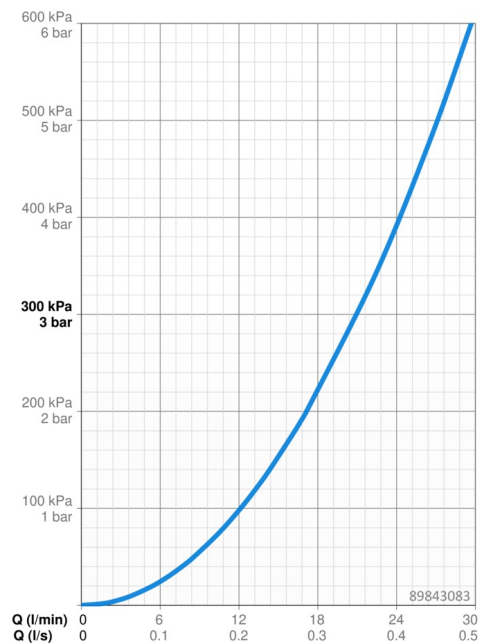

Technické údaje

Vlastnosti průtoku

Průtokové množství při 3 bar **21.0 / 21.0 l/min**

Technické vlastnosti

Zdroj teplé vody **max. +80°C**
Pracovní tlak **0.5-10 bar**
Zabezpečení proti zpětnému toku (ČSN EN 1717) **HD**

Předpisy

Norma EN **EN 817**

Schválení a Prohlášení

DVGW **DW-6506CS0196**
Prohlášení o shodě **DoC**
EPD **S-P-07752**