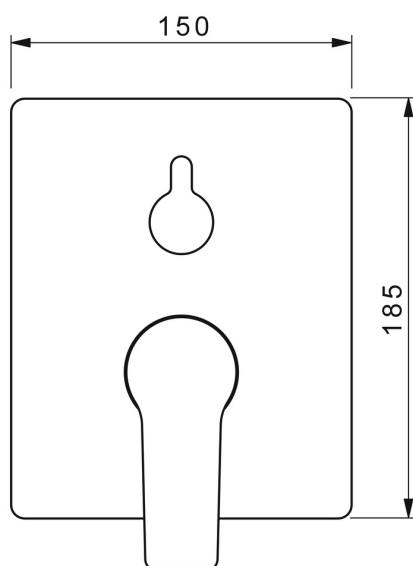

EAN: 4015474285590
static.hansa.com/89843083

- Sprcha & vana
- Jednopáková, Sada pro konečnou montáž
- Podomítková instalace
- Chrom
- Páka se symboly teplé a studené vody, Jedna ovládací páka / rukojeť
- Otočný přepínač
- Funkce pro nastavení maximální teploty a průtoku vody, Nastavitelný omezovač teploty vody (součástí dodávky, možnost dodatečné instalace)
- Vákuová pojistka, Zpětný ventil (-y), \varnothing 35 mm keramická kartuše pro ovládání teploty a průtoku vody
- Tělo baterie z mosazi DZR
- Čtvercová rozeta, Funkční jednotka připevněná šrouby, BLUECLICK - pro snadnou bezšroubovou instalaci vnější krytky, BLUETUNE dodatečné nastavení pozice vnější růžice +/- 3,5°

Technické údaje

Vlastnosti průtoku

Průtokové množství při 3 bar **21.0 / 21.0 l/min**

Technické vlastnosti

Zdroj teplé vody **max. +80°C**
 Pracovní tlak **0.5-10 bar**
 Zabezpečení proti zpětnému toku (ČSN EN 1717) **HD**

Předpisy

Norma EN **EN 817**

Schválení a Prohlášení

DVGW **DW-6506CS0196**
 Prohlášení o shodě **DoC**
 EPD **S-P-07752**

Náhradní díly

SP89843083

	Název	Kód
01	Funkční jednotka, 3,5	59914298
02	Kartuše, 3,5 Classic	59913075
03	Šroub rukáv, M38x1	59912115
04	Temperature adjustment limiter	59912325
05	O-kroužek, 23.4x2.62	59914304
06	Přepínač	59914183
07	Kryt příruby, 185x150 mm	59914327
08	Upevňovací část	59914307
09	Šroub, M4.5x80	59912890
10	Krytka přepínače	59914324
11	Růžice	59912511
12	Šroub, M5x8, SW2.5	59904755
13	Záslepka šedá	59912112
14	Přísávací ventil	59914335
15	Zpětný ventil	59914336
16	Montážní kit	59914186
17	Páka	59913911
17	Páka	59913910
N.I.	Nástavec-sada, 15 mm	59914182
N.I.	Upevňovací šroub, M6x13	59914657
N.I.	Přepínač, 120°	59914655
N.I.	Adaptér, H/C reversed	59914184