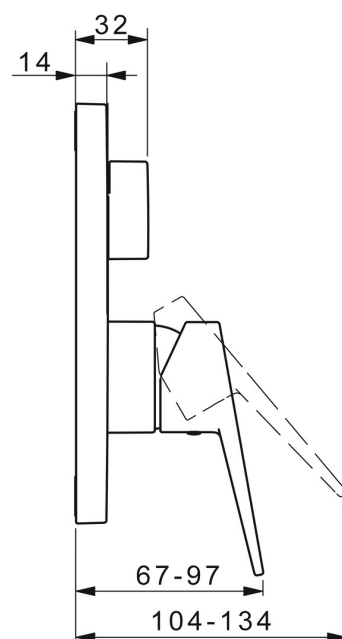

EAN: 4015474285590
static.hansa.com/89843083

- Sprcha & vana
- Jednopáková, Sada pro konečnou montáž
- Podomítková instalace
- Chrom
- Páka se symboly teplé a studené vody, Jedna ovládací páka / rukojeť
- Otočný přepínač
- Funkce pro nastavení maximální teploty a průtoku vody, Nastavitelný omezovač teploty vody (součástí dodávky, možnost dodatečné instalace)
- Vákuová pojistka, Zpětný ventil (-y), \varnothing 35 mm keramická kartuše pro ovládání teploty a průtoku vody
- Tělo baterie z mosazi DZR
- Čtvercová rozeta, Funkční jednotka připevněná šrouby, BLUECLICK - pro snadnou bezšroubovou instalaci vnější krytky, BLUETUNE dodatečné nastavení pozice vnější růžice +/- 3,5°

Technické údaje

Vlastnosti průtoku

Průtokové množství při 3 bar **21.0 / 21.0 l/min**

Technické vlastnosti

Zdroj teplé vody **max. +80°C**
 Pracovní tlak **0.5-10 bar**
 Zabezpečení proti zpětnému toku (ČSN EN 1717) **HD**

Předpisy

Norma EN **EN 817**

Schválení a Prohlášení

DVGW **DW-6506CS0196**
 Prohlášení o shodě **DoC**
 EPD **S-P-07752**

Náhradní díly

SP89843083

	Název	Kód
01	Funkční jednotka, 3,5	59914298
02	Kartuše, 3,5 Classic	59913075
03	Šroub rukáv, M38x1	59912115
04	Temperature adjustment limiter	59912325
05	O-kroužek, 23.4x2.62	59914304
06	Přepínač	59914183
07	Kryt příruby, 185x150 mm	59914327
08	Upevňovací část	59914307
09	Šroub, M4.5x80	59912890
10	Krytka přepínače	59914324
11	Růžice	59912511
12	Šroub, M5x8, SW2.5	59904755
13	Záslepka šedá	59912112
14	Přísávací ventil	59914335
15	Zpětný ventil	59914336
16	Montážní kit	59914186
17	Páka	59913911
17	Páka	59913910
N.I.	Nástavec-sada, 15 mm	59914182
N.I.	Upevňovací šroub, M6x13	59914657
N.I.	Přepínač, 120°	59914655
N.I.	Adaptér, H/C reversed	59914184