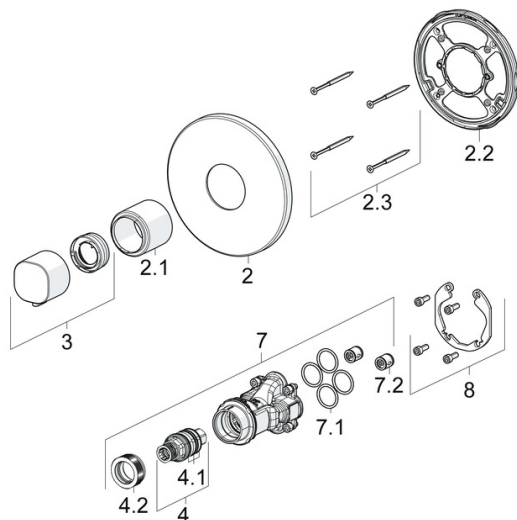

Náhradné diely

SP88669501

	Názov	Kód
1.1	Temperature adjustment limiter	59914426
2	Kryt príruby, d 170 mm	59914318
2.1	Ružice	59914294
2.2	Fixing part	59914296
2.3	Skrutka, M4.5x80	59912890
3	Rukoväť regulátora teploty	59914295
4	Termoelement/Kartuš, 3.4	59914114
4.1	O-kružok (komplet)	59914113
4.2	Prítlačná matica, M36x1.5, SW38	59914319
7	Funkčná jednotka	59914293
7.1	O-kružok, 23.47x2.62	59914304
7.2	Spätný ventil	59905714
8	Montážny kit	59914186
N.I.	Adaptér, H/C reversed	59914184
N.I.	Nadstavný segment, 15 mm	59914182
N.I.	TLmič	59904792
N.I.	Upevňovacia skrutka, M6x13	59914657
N.I.	Temperature adjustment limiter, max 38°C	59914619
N.I.	Nadstavný segment, 15 mm, d 170 mm	59914191