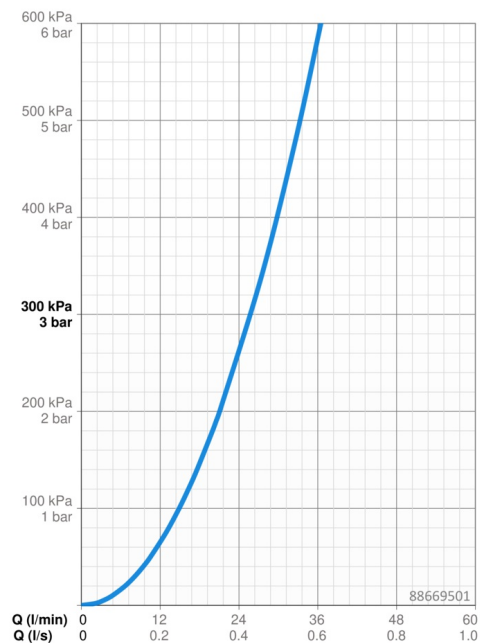

Technické údaje

Vlastnosti prietoku

Prietok pri tlaku 3 bar **25.8 l/min**

Technické vlastnosti

Dodávka teplej vody **max. +80°C**
Pracovný tlak **0.5-10 bar**
Spätná klapka (STN EN 1717) **EB**
Materiál **Mosadz**

Predpisy

Norma EN **EN 1111**
Trieda hlučnosti **I (ISO 3822)**

Schválenia a Prehlásenia

DVGW **DW-6509CS0197**
ABP **PA-IX 38190/I**
Vyhlásenie o zhode **DoC**
EPD **S-P-07752**