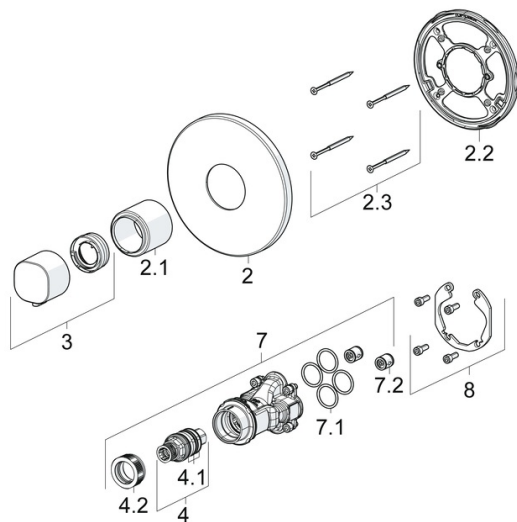

EAN: 4015474287198
static.hansa.com/88669501

- Douche oplossingen
- Afbouwset, Thermostatisch
- Wandmontage voor inbouwunit
- Chrom
- Temperatuurgreep
- Veiligheidsblokkering tegen verbranden bij 38 °C
- Thermostatische temperatuurregeling, Terugslagklep
- Geluïdsdemper(s)
- Frame tbv rozetten, Ronde rozet, Huls, Functie-eenheid bevestigd met schroeven, BLUECLICK rozettendrager voor eenvoudige montage
- Zonder debietregeling, Zonder omstelling

SP88669501

	Naam	Code
1.1	Temperature adjustment limiter	59914426
2	Afdekplaat, d 170 mm Chrom	59914318
2.1	Rosassen Chrom	59914294
2.2	Fixing part	59914296
2.3	Schroef, M4.5x80	59912890
3	Temperatuur hendel Chrom	59914295
4	Thermostaat/binnenwerk, 3,4	59914114
4.1	O-ring	59914113
4.2	Schroefring, M36x1.5, SW38	59914319
7	Functional unit	59914293
7.1	O-ring, 23.47x2.62	59914304
7.2	Terugslagklep	59905714
8	Installatie pakket	59914186
N.I.	Adapter, H/C reversed	59914184
N.I.	Inbouwverlengstuk compleet, 15 mm	59914182
N.I.	Geluiddemper	59904792
N.I.	Bevestigingsschroeven, M6x13	59914657
N.I.	Temperature adjustment limiter, max 38°C	59914619
N.I.	Inbouwverlengstuk compleet, 15 mm, d 170 mm	59914191