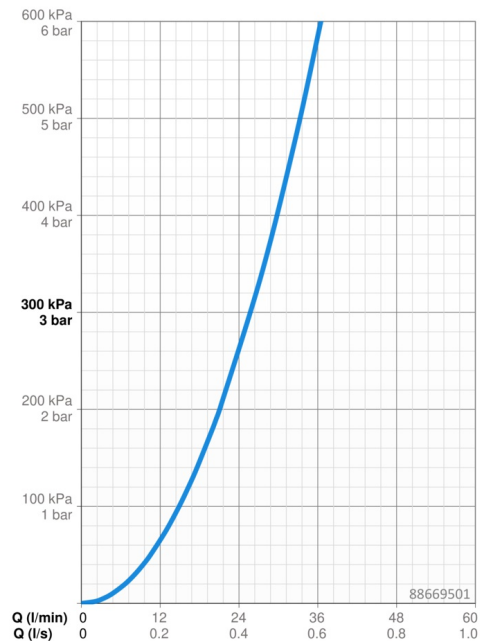

Technische gegevens

Doorstromingseigenschappen

Doorstroomhoeveelheid bij 3 bar **25.8 l/min**

Technische eigenschappen

Warmwatertoevoer **max. +80°C**
Werkdruk **0.5-10 bar**
Terugstroom beveiliging (EN1717) **EB**
Materiaal **brass**

Voorschriften

EN-norm **EN 1111**
Geluidsklasse **I (ISO 3822)**

Toestemmingen en Verklaringen

DVGW **DW-6509CS0197**
ABP **PA-IX 38190/I**
Verklaring van overeenstemming **DoC**
EPD **S-P-07752**