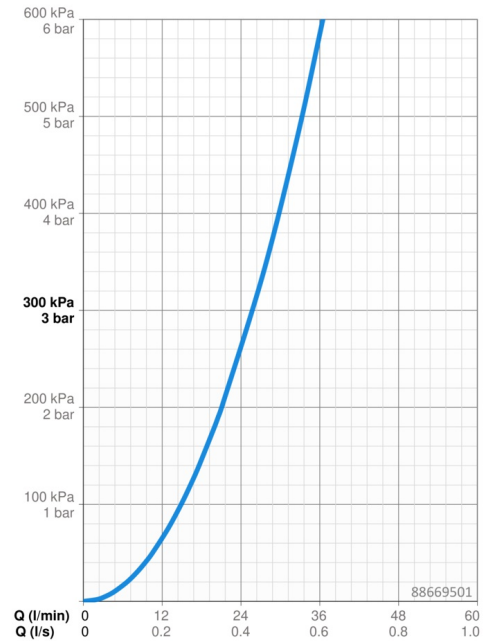

Caractéristiques techniques

Caractéristiques de débit

Débit à 3 bar **25.8 l/min**

Caractéristiques techniques

Alimentation en eau chaude **max. +80°C**
 Pression de service **0.5-10 bar**
 Dispositif de protection (EN1717) **EB**
 Matériau **brass**

EPD module A1 (kg CO2 eq.) **11,81**
 EPD module A2 (kg CO2 eq.) **0,37**
 EPD module A3 (kg CO2 eq.) **7,37**
 EPD module A1-A3 (kg CO2 eq.) **19,48**
 EPD module A4 (kg CO2 eq.) **0,32**
 EPD module B7 (kg CO2 eq.) **4979,40**
 EPD module C2 (kg CO2 eq.) **0,02**
 EPD module C3 (kg CO2 eq.) **0,02**
 EPD module C4 (kg CO2 eq.) **0,26**
 EPD module D (kg CO2 eq.) **-6,03**