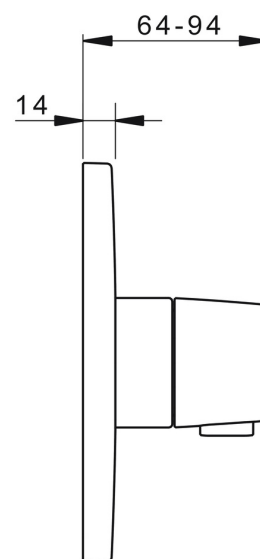

EAN: 4015474287198

static.hansa.com/88669501

- Solutions de douche
- Kit de finition, Thermostatique
- Montage mural encastré
- Chrome
- Poignée de régulation de la température
- Sécurité anti-brûlures à 38°C
- Cartouche thermostatique, Valve(s) anti-retour
- Silencieux
- Rosace décorative, Rosace ronde, Manchon, Unité de fixation avec vis, BLUECLICK support pour rosace pour montage facile
- Sans réglage de débit, Sans inverseur

Caractéristiques techniques

Caractéristiques de débit

Débit à 3 bar **25.8 l/min**

Caractéristiques techniques

Alimentation en eau chaude **max. +80°C**
 Pression de service **0.5-10 bar**
 Dispositif de protection (EN1717) **EB**
 Matériau **brass**