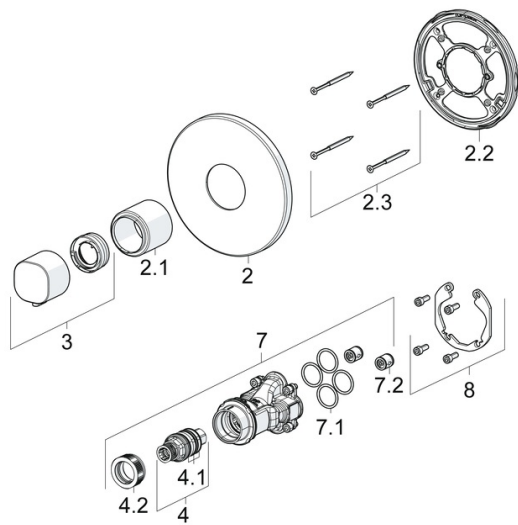

EAN: 4015474287198

static.hansa.com/88669501

- Solutions de douche
- Kit de finition, Thermostatique
- Montage mural encastré
- Chrome
- Poignée de régulation de la température
- Sécurité anti-brûlures à 38°C
- Cartouche thermostatique, Valve(s) anti-retour
- Silencieux
- Rosace décorative, Rosace ronde, Manchon, Unité de fixation avec vis, BLUECLICK support pour rosace pour montage facile
- Sans réglage de débit, Sans inverseur

Caractéristiques techniques

Caractéristiques de débit

Débit à 3 bar **25.8 l/min**

Caractéristiques techniques

Alimentation en eau chaude **max. +80°C**
 Pression de service **0.5-10 bar**
 Dispositif de protection (EN1717) **EB**
 Matériau **brass**

EPD module A1 (kg CO2 eq.) **11,81**
 EPD module A2 (kg CO2 eq.) **0,37**
 EPD module A3 (kg CO2 eq.) **7,37**
 EPD module A1-A3 (kg CO2 eq.) **19,48**
 EPD module A4 (kg CO2 eq.) **0,32**
 EPD module B7 (kg CO2 eq.) **4979,40**
 EPD module C2 (kg CO2 eq.) **0,02**
 EPD module C3 (kg CO2 eq.) **0,02**
 EPD module C4 (kg CO2 eq.) **0,26**
 EPD module D (kg CO2 eq.) **-6,03**

Pièces de rechange

SP88669501

	Nom	Code
1.1	Temperature adjustment limiter	59914426
2	Rosaces, d 170 mm	59914318
2.1	Rosace	59914294
2.2	Pièce de fixation	59914296
2.3	Vis, M4.5x80	59912890
3	Croisillon réglage de température	59914295
4	Cartouche thermostatique, 3.4	59914114
4.1	Joint torique	59914113
4.2	Écrou de maintien, M36x1.5, SW38	59914319
7	Unité fonctionnelle	59914293
7.1	Joint, 23.47x2.62	59914304
7.2	Clapet anti-retour	59905714
8	Kit d'installation	59914186
N.I.	Adaptateur, H/C reversed	59914184
N.I.	Rallonge pour mitigeur encastrés, 15 mm	59914182
N.I.	Silencieux	59904792
N.I.	Vis, M6x13	59914657
N.I.	Temperature adjustment limiter, max 38°C	59914619
N.I.	Rallonge pour mitigeur encastrés, 15 mm, d 170 mm	59914191