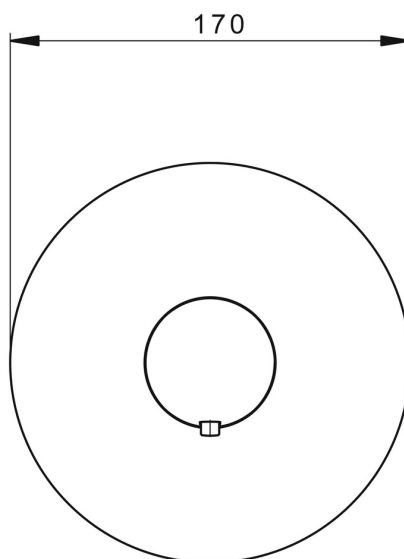

EAN: 4015474287198

static.hansa.com/88669501

- Solutions de douche
- Kit de finition, Thermostatique
- Montage mural encastré
- Chrome
- Poignée de régulation de la température
- Sécurité anti-brûlures à 38°C
- Cartouche thermostatique, Valve(s) anti-retour
- Silencieux
- Rosace décorative, Rosace ronde, Manchon, Unité de fixation avec vis, BLUECLICK support pour rosace pour montage facile
- Sans réglage de débit, Sans inverseur

Caractéristiques techniques

Caractéristiques de débit

Débit à 3 bar **25.8 l/min**

Caractéristiques techniques

Alimentation en eau chaude **max. +80°C**
 Pression de service **0.5-10 bar**
 Dispositif de protection (EN1717) **EB**
 Matériau **brass**