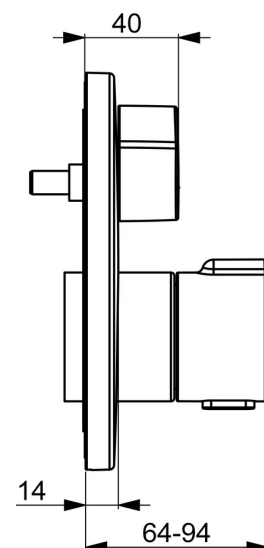

EAN: 4057304020117

[static.hansa.com/8862904533](http://static.hansa.com/8862904533)

- Sprcha a vaňa
- Sada pre konečnú montáž, Termostatická
- Podomietková inštalácia
- Čierna matná
- Rukoväť regulátora teploty vody, Rukoväť regulátora prietoku vody
- Otočný prepínač
- Bezpečnostná poistka proti obareniu pri 38 °C
- Termostatická kartuša pre ovládanie teploty, Spätný ventil (-y)
- Telo batérie z mosadze DZR, Prepínač s funkciou uzavretia a regulácie prietoku vody
- Rám ružice, Gulatá rozeta, Krycia objímka, Funkčná jednotka pripevnená skrutkami, BLUECLICK – pre ľahkú bezskrutkovú inštaláciu vonkajšej krytky, BLUETUNE dodatočné nastavenie vonkajšej ružice +/- 3,5°

### Technické vlastnosti

Dodávka teplej vody **max. +80°C**  
 Pracovný tlak **1-10 bar**  
 Priemer **170 mm**  
 Spätná klapka (STN EN 1717) **EB**  
 Materiál **Mosadz**

### SP8862904533

Název	Kód
01 Rukoväť regulátora teploty Čierna matná	1018457V-33
02 Temperature adjustement limiter	59914426
03 Prepínač	59914183
04 Funkčná jednotka, (8114, 8862)	59914311
05 Pritlačná matica, M36x1.5, SW38	59914319
06 Termoelement/Kartuš, 3.4	59914114
07 O-kružok (komplet)	59914113
08 O-kružok, 23.47x2.62	59914304
09 Spätný ventil	59905714
N.I. Prepínač, 120°	59914655