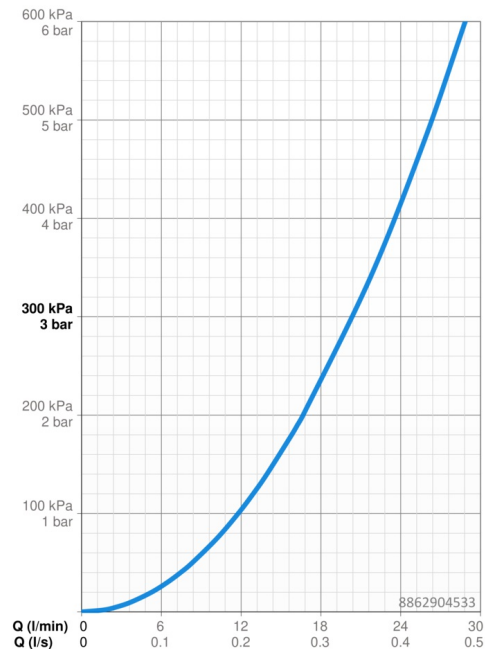

Technické údaje

Vlastnosti prietoku

Prietok pri tlaku 3 bar **20.4 / 20.4 l/min**

Technické vlastnosti

Dodávka teplej vody **max. +80°C**
Pracovný tlak **1-10 bar**
Priemer **170 mm**
Spätná klapka (STN EN 1717) **EB**
Materiál **Mosadz**

Predpisy

Norma EN **EN 1111**
Trieda hlučnosti **I (ISO 3822)**

Schválenia a Prehlásenia

Vyhlásenie o zhode **DoC**
EPD **S-P-07752**