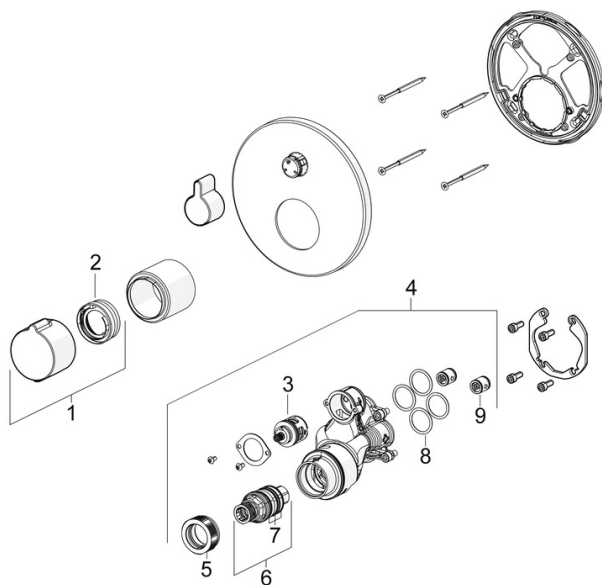

Náhradné diely

SP8862904533

Název	Kód
01 Rukoväť regulátora teploty Čierna matná	1018457V-33
02 Temperature adjustement limiter	59914426
03 Prepínač	59914183
04 Funkčná jednotka, (8114, 8862)	59914311
05 Pritlačná matica, M36x1.5, SW38	59914319
06 Termoelement/Kartuš, 3.4	59914114
07 O-kružok (komplet)	59914113
08 O-kružok, 23.47x2.62	59914304
09 Spätný ventil	59905714
N.I. Prepínač, 120°	59914655