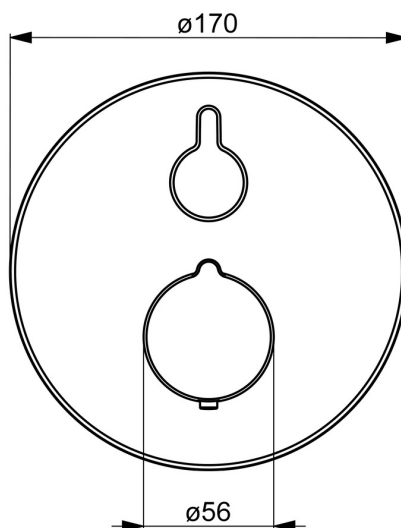

EAN: 4057304020117

[static.hansa.com/8862904533](http://static.hansa.com/8862904533)

- Sprcha a vaňa
- Sada pre konečnú montáž, Termostatická
- Podomietková inštalácia
- Čierna matná
- Rukoväť regulátora teploty vody, Rukoväť regulátora prietoku vody
- Otočný prepínač
- Bezpečnostná poistka proti obareniu pri 38 °C
- Termostatická kartuša pre ovládanie teploty, Spätný ventil (-y)
- Telo batérie z mosadze DZR, Prepínač s funkciou uzavretia a regulácie prietoku vody
- Rám ružice, Gulatá rozeta, Krycia objímka, Funkčná jednotka pripevnená skrutkami, BLUECLICK – pre ľahkú bezskrutkovú inštaláciu vonkajšej krytky, BLUETUNE dodatočné nastavenie vonkajšej ružice +/- 3,5°

### Technické vlastnosti

Dodávka teplej vody **max. +80°C**  
 Pracovný tlak **1-10 bar**  
 Priemer **170 mm**  
 Spätná klapka (STN EN 1717) **EB**  
 Materiál **Mosadz**