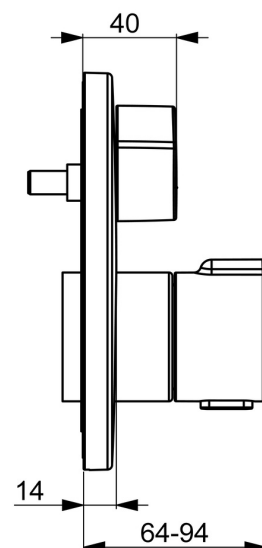

EAN: 4057304020117
static.hansa.com/8862904533

- Bad en douche
- Afbouwset, Thermostatisch
- Wandmontage voor inbouwunit
- Mat zwart
- Temperatuurgreep, Debietgreep
- Draaiknop omstelling
- Veiligheidsblokkering tegen verbranden bij 38 °C
- Thermostatische temperatuurregeling, Terugslagklep
- Kraanhuis gemaakt van DZR messing, Handmatige, keramische, drukonafhankelijke omstelling met volumeregeling en stopfunctie voor twee uitgangen
- Frame tbv rozetten, Ronde rozet, Huls, Functie-eenheid bevestigd met schroeven, BLUECLICK rozettendrager voor eenvoudige montage, BLUETUNE, verstelbaar na installatie +/- 3,5°

Technische gegevens

Doorstromingseigenschappen

Doorstroomhoeveelheid bij 3 bar **20.4 / 20.4 l/min**

Technische eigenschappen

Warmwatertoevoer **max. +80°C**
 Werkdruk **1-10 bar**
 Diameter **170 mm**
 Terugstroom beveiliging (EN1717) **EB**
 Materiaal **brass**

Voorschriften

EN-norm **EN 1111**
 Geluidsklasse **I (ISO 3822)**

Toestemmingen en Verklaringen

Verklaring van overeenstemming **DoC**
 EPD **S-P-07752**

Reserveonderdelen

SP8862904533

	Naam	Code
01	Temperatuur hendel Mat zwart	1018457V-33
02	Temperature adjustment limiter	59914426
03	Omsteller	59914183
04	Functional unit, (8114, 8862)	59914311
05	Schroefring, M36x1.5, SW38	59914319
06	Thermostaat/binnenwerk, 3,4	59914114
07	O-ring	59914113
08	O-ring, 23.47x2.62	59914304
09	Terugslagklep	59905714
N.I.	Omsteller, 120°	59914655