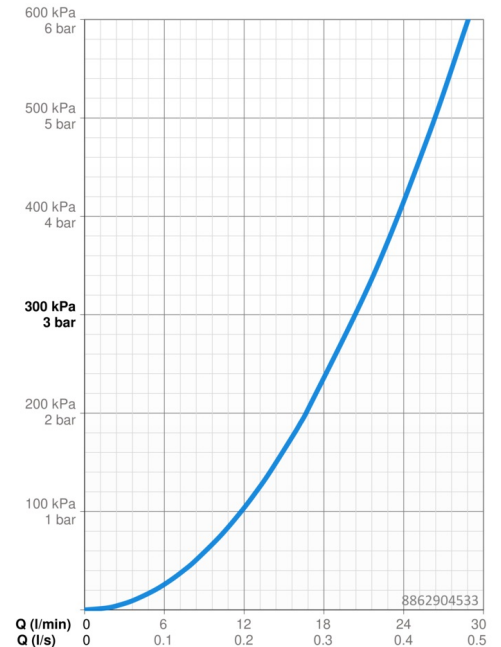

Technische gegevens

Doorstromingseigenschappen

Doorstroomhoeveelheid bij 3 bar **20.4 / 20.4 l/min**

Technische eigenschappen

Warmwatertoevoer **max. +80°C**
Werkdruk **1-10 bar**
Diameter **170 mm**
Terugstroom beveiliging (EN1717) **EB**
Materiaal **brass**

Voorschriften

EN-norm **EN 1111**
Geluidsklasse **I (ISO 3822)**

Toestemmingen en Verklaringen

Verklaring van overeenstemming **DoC**
EPD **S-P-07752**