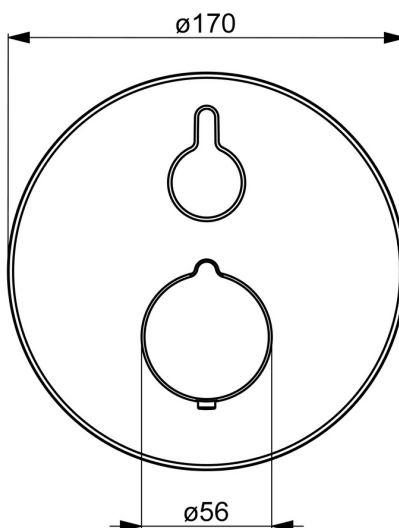

EAN: 4057304020117
static.hansa.com/8862904533

- Bad en douche
- Afbouwset, Thermostatisch
- Wandmontage voor inbouwunit
- Mat zwart
- Temperatuurgreep, Debietgreep
- Draaiknop omstelling
- Veiligheidsblokkering tegen verbranden bij 38 °C
- Thermostatische temperatuurregeling, Terugslagklep
- Kraanhuis gemaakt van DZR messing, Handmatige, keramische, drukonafhankelijke omstelling met volumeregeling en stopfunctie voor twee uitgangen
- Frame tbv rozetten, Ronde rozet, Huls, Functie-eenheid bevestigd met schroeven, BLUECLICK rozettendrager voor eenvoudige montage, BLUETUNE, verstelbaar na installatie +/- 3,5°

Technische gegevens

Doorstromingseigenschappen

Doorstroomhoeveelheid bij 3 bar **20.4 / 20.4 l/min**

Technische eigenschappen

Warmwatertoevoer **max. +80°C**
 Werkdruk **1-10 bar**
 Diameter **170 mm**
 Terugstroom beveiliging (EN1717) **EB**
 Materiaal **brass**

Voorschriften

EN-norm **EN 1111**
 Geluidsklasse **I (ISO 3822)**

Toestemmingen en Verklaringen

Verklaring van overeenstemming **DoC**
 EPD **S-P-07752**

Reserveonderdelen

SP8862904533

	Naam	Code
01	Temperatuur hendel Mat zwart	1018457V-33
02	Temperature adjustment limiter	59914426
03	Omsteller	59914183
04	Functional unit, (8114, 8862)	59914311
05	Schroefring, M36x1.5, SW38	59914319
06	Thermostaat/binnenwerk, 3,4	59914114
07	O-ring	59914113
08	O-ring, 23.47x2.62	59914304
09	Terugslagklep	59905714
N.I.	Omsteller, 120°	59914655