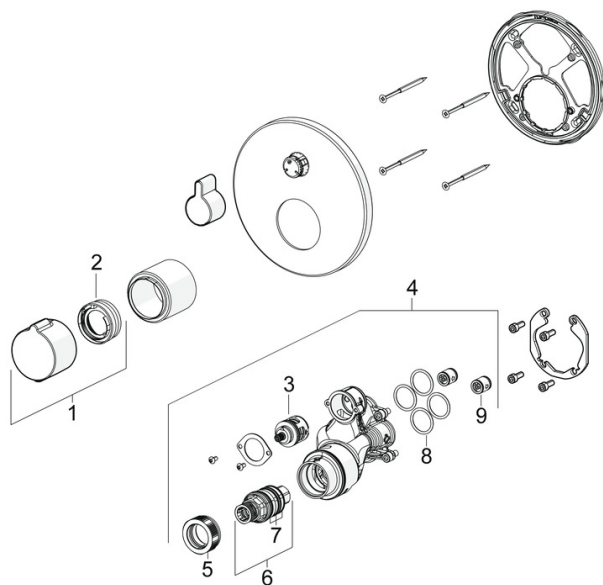

EAN: 4057304020117
static.hansa.com/8862904533

- Sprcha & vana
- Sada pro konečnou montáž, Termostatická
- Podomítková instalace
- Černá matná
- Rukojeť regulátoru teploty, Rukojeť regulátoru průtoku
- Otočný přepínač
- Bezpečnostní pojistka proti opaření při 38 °C
- Termostatická kartuše pro ovládání teploty, Zpětný ventil (-y)
- Tělo baterie z mosazi DZR, Přepínač s funkcí uzavření a regulace průtoku vody
- Rám růžice, Kulatá rozeta, Krycí objímka, Funkční jednotka připevněná šrouby, BLUECLICK - pro snadnou bezšroubovou instalaci vnější krytky, BLUETUNE dodatečné nastavení pozice vnější růžice +/- 3,5°

Technické údaje

Vlastnosti průtoku

Průtokové množství při 3 bar **20.4 / 20.4 l/min**

Technické vlastnosti

Zdroj teplé vody **max. +80°C**
 Pracovní tlak **1-10 bar**
 Průměr **170 mm**
 Zabezpečení proti zpětnému toku (ČSN EN 1717) **EB**
 Materiál **Mosaz**

Předpisy

Norma EN **EN 1111**
 Třída hlučnosti **I (ISO 3822)**

Schválení a Prohlášení

Prohlášení o shodě **DoC**
 EPD **S-P-07752**

Náhradní díly

SP8862904533

Název	Kód
01 Ovladač regulátoru teploty Černá matná	1018457V-33
02 Temperature adjustment limiter	59914426
03 Přepínač	59914183
04 Funkční jednotka, (8114, 8862)	59914311
05 Upevňovací matice, M36x1.5, SW38	59914319
06 Termoelement/Kartuše, 3.4	59914114
07 O-kroužek	59914113
08 O-kroužek, 23.47x2.62	59914304
09 Zpětný ventil	59905714
N.I. Přepínač, 120°	59914655