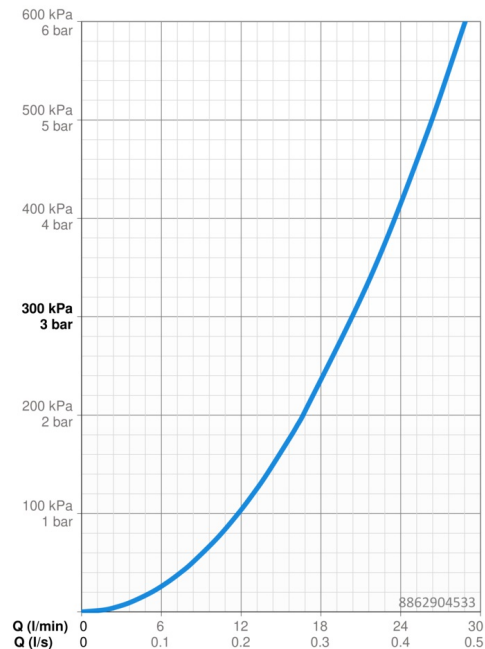

Technické údaje

Vlastnosti průtoku

Průtokové množství při 3 bar **20.4 / 20.4 l/min**

Technické vlastnosti

Zdroj teplé vody **max. +80°C**
Pracovní tlak **1-10 bar**
Průměr **170 mm**
Zabezpečení proti zpětnému toku (ČSN EN 1717) **EB**
Materiál **Mosaz**

Předpisy

Norma EN **EN 1111**
Třída hlučnosti **I (ISO 3822)**

Schválení a Prohlášení

Prohlášení o shodě **DoC**
EPD **S-P-07752**