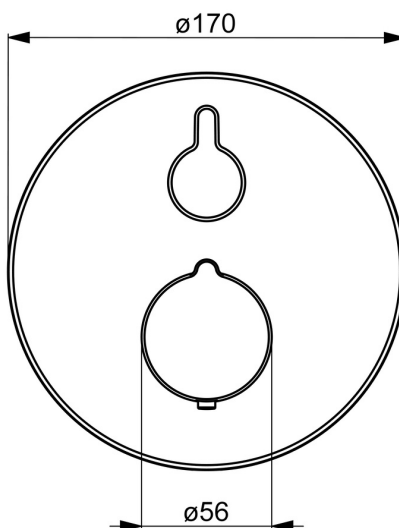

EAN: 4057304020117
static.hansa.com/8862904533

- Sprcha & vana
- Sada pro konečnou montáž, Termostatická
- Podomítková instalace
- Černá matná
- Rukojeť regulátoru teploty, Rukojeť regulátoru průtoku
- Otočný přepínač
- Bezpečnostní pojistka proti opaření při 38 °C
- Termostatická kartuše pro ovládání teploty, Zpětný ventil (-y)
- Tělo baterie z mosazi DZR, Přepínač s funkcí uzavření a regulace průtoku vody
- Rám růžice, Kulatá rozeta, Krycí objímka, Funkční jednotka připevněná šrouby, BLUECLICK - pro snadnou bezšroubovou instalaci vnější krytky, BLUETUNE dodatečné nastavení pozice vnější růžice +/- 3,5°

Technické údaje

Vlastnosti průtoku

Průtokové množství při 3 bar **20.4 / 20.4 l/min**

Technické vlastnosti

Zdroj teplé vody **max. +80°C**
 Pracovní tlak **1-10 bar**
 Průměr **170 mm**
 Zabezpečení proti zpětnému toku (ČSN EN 1717) **EB**
 Materiál **Mosaz**

Předpisy

Norma EN **EN 1111**
 Třída hlučnosti **I (ISO 3822)**

Schválení a Prohlášení

Prohlášení o shodě **DoC**
 EPD **S-P-07752**

Náhradní díly

SP8862904533

Název	Kód
01 Ovladač regulátoru teploty Černá matná	1018457V-33
02 Temperature adjustment limiter	59914426
03 Přepínač	59914183
04 Funkční jednotka, (8114, 8862)	59914311
05 Upevňovací matice, M36x1.5, SW38	59914319
06 Termoelement/Kartuše, 3.4	59914114
07 O-kroužek	59914113
08 O-kroužek, 23.47x2.62	59914304
09 Zpětný ventil	59905714
N.I. Přepínač, 120°	59914655