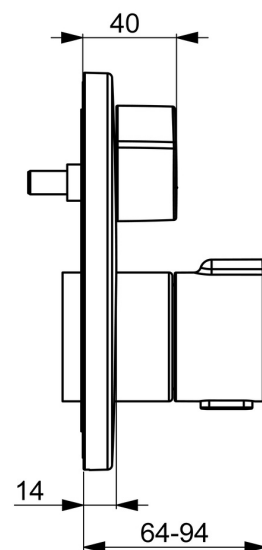

EAN: 4057304020117
static.hansa.com/8862904533

- Sprcha & vana
- Sada pro konečnou montáž, Termostatická
- Podomítková instalace
- Černá matná
- Rukojeť regulátoru teploty, Rukojeť regulátoru průtoku
- Otočný přepínač
- Bezpečnostní pojistka proti opaření při 38 °C
- Termostatická kartuše pro ovládání teploty, Zpětný ventil (-y)
- Tělo baterie z mosazi DZR, Přepínač s funkcí uzavření a regulace průtoku vody
- Rám růžice, Kulatá rozeta, Krycí objímka, Funkční jednotka připevněná šrouby, BLUECLICK - pro snadnou bezšroubovou instalaci vnější krytky, BLUETUNE dodatečné nastavení pozice vnější růžice +/- 3,5°

Technické údaje

Vlastnosti průtoku

Průtokové množství při 3 bar **20.4 / 20.4 l/min**

Technické vlastnosti

Zdroj teplé vody **max. +80°C**
 Pracovní tlak **1-10 bar**
 Průměr **170 mm**
 Zabezpečení proti zpětnému toku (ČSN EN 1717) **EB**
 Materiál **Mosaz**

Předpisy

Norma EN **EN 1111**
 Třída hlučnosti **I (ISO 3822)**

Schválení a Prohlášení

Prohlášení o shodě **DoC**
 EPD **S-P-07752**

Náhradní díly

SP8862904533

Název	Kód
01 Ovladač regulátoru teploty Černá matná	1018457V-33
02 Temperature adjustment limiter	59914426
03 Přepínač	59914183
04 Funkční jednotka, (8114, 8862)	59914311
05 Upevňovací matice, M36x1.5, SW38	59914319
06 Termoelement/Kartuše, 3.4	59914114
07 O-kroužek	59914113
08 O-kroužek, 23.47x2.62	59914304
09 Zpětný ventil	59905714
N.I. Přepínač, 120°	59914655