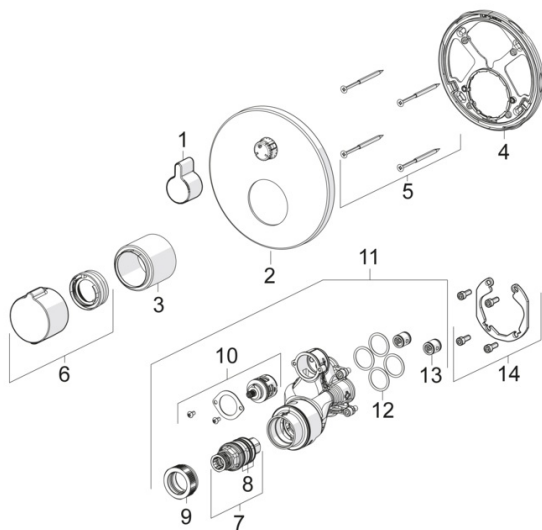

Náhradné diely

SP88619045

	Názov	Kód
01	Rukoväť	59914322
02	Kryt príruby, d 170 mm	59914317
03	Ružice	59914294
04	Fixing part	59914307
05	Skrutka, M4.5x80	59912890
06	Rukoväť regulátora teploty	59914320
07	Termoelement/Kartuš, 3.4	59914114
08	O-kružok (komplet)	59914113
09	Prítlačná matica, M36x1.5, SW38	59914319
10	Prepínač	59914183
11	Funkčná jednotka, (8114, 8862)	59914311
11	Funkčná jednotka, (8113, 8861)	59914316
12	O-kružok, 23.47x2.62	59914304
13	Spätný ventil	59905714
14	Montážny kit	59914186
N.I.	Nadstavňový segment, 15 mm, d 170 mm	59914191
N.I.	Adaptér, H/C reversed	59914184
N.I.	Nadstavňový segment, 15 mm	59914182
N.I.	Upevňovacia skrutka, M6x13	59914657
N.I.	Prepínač, 240°	59914656
N.I.	Temperature adjustment limiter, max 38°C	59914619
N.I.	Prepínač, 120°	59914655