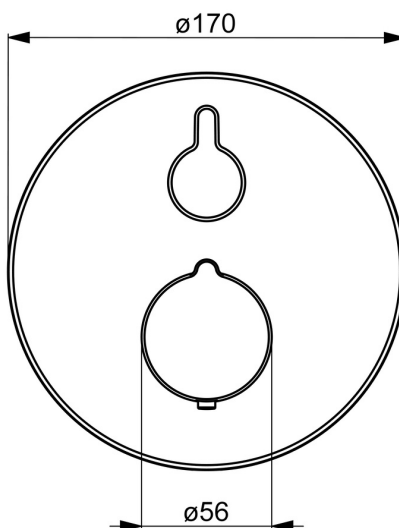

EAN: 4015474279131
static.hansa.com/88629045

- Sprcha a vaňa
- Termostatická, Sada pre konečnú montáž
- Podomietková inštalácia
- Chróm
- Rukoväť regulátora teploty vody, Rukoväť regulátora prietoku vody
- Otočný prepínač
- Bezpečnostná poistka proti obareniu pri 38 °C
- Termostatická kartuša pre ovládanie teploty, Spätňý ventil (-y)
- Telo batérie z mosadze DZR, Prepínač s funkciou uzavretia a regulácie prietoku vody
- Rám ružice, Gulatá rozeta, Krycia objímka, Funkčná jednotka pripevnená skrutkami, BLUECLICK – pre ľahkú bezskrutkovú inštaláciu vonkajšej krytky, BLUETUNE dodatočné nastavenie vonkajšej ružice +/- 3,5°

Technické údaje

Vlastnosti prietoku

Prietok pri tlaku 3 bar **20.4 / 20.4 l/min**

Technické vlastnosti

Dodávka teplej vody **max. +80°C**
 Pracovný tlak **1-10 bar**
 Priemer **170 mm**
 Spätná klapka (STN EN 1717) **EB**
 Materiál **Mosadz**

	Názov	Kód
01	Rukoväť	59914322
02	Kryt príruby, d 170 mm	59914317
03	Ružice	59914294
04	Fixing part	59914307
05	Skrutka, M4.5x80	59912890
06	Rukoväť regulátora teploty	59914320
07	Termoelement/Kartuš, 3.4	59914114
08	O-kružok (komplet)	59914113
09	Prítlačná matica, M36x1.5, SW38	59914319
10	Prepínač	59914183
11	Funkčná jednotka, (8114, 8862)	59914311
11	Funkčná jednotka, (8113, 8861)	59914316
12	O-kružok, 23.47x2.62	59914304
13	Spätný ventil	59905714
14	Montážny kit	59914186
N.I.	Nadstavňový segment, 15 mm, d 170 mm	59914191
N.I.	Adaptér, H/C reversed	59914184
N.I.	Nadstavňový segment, 15 mm	59914182
N.I.	Upevňovacia skrutka, M6x13	59914657
N.I.	Prepínač, 240°	59914656
N.I.	Temperature adjustment limiter, max 38°C	59914619
N.I.	Prepínač, 120°	59914655