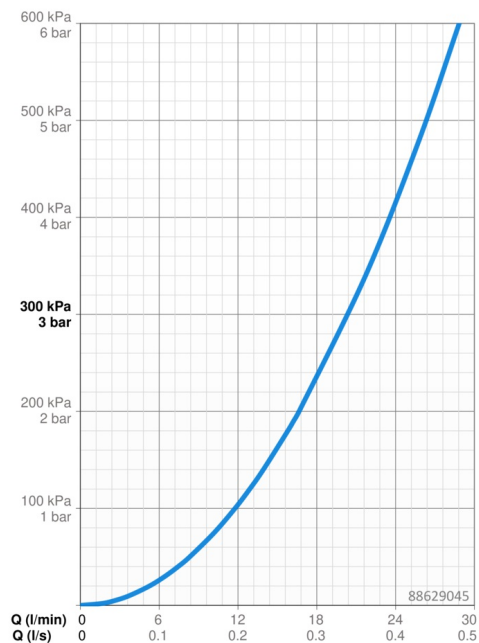

Technické údaje

Vlastnosti prietoku

Prietok pri tlaku 3 bar **20.4 / 20.4 l/min**

Technické vlastnosti

Dodávka teplej vody **max. +80°C**
Pracovný tlak **1-10 bar**
Priemer **170 mm**
Spätná klapka (STN EN 1717) **EB**
Materiál **Mosadz**

Predpisy

Norma EN **EN 1111**
Trieda hlučnosti **I (ISO 3822)**

Schválenia a Prehlásenia

DVGW **DW-6509CS0197**
ABP **PA-IX 38188/IDD**
Vyhlásenie o zhode **DoC**
EPD **S-P-07752**