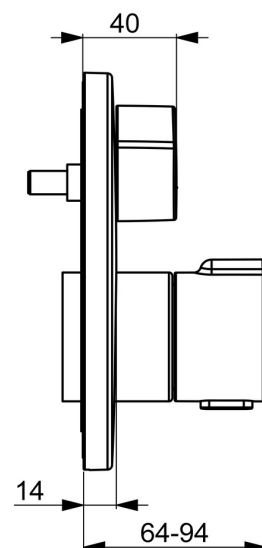

EAN: 4015474279131
static.hansa.com/88629045

- Sprcha a vaňa
- Termostatická, Sada pre konečnú montáž
- Podomietková inštalácia
- Chróm
- Rukoväť regulátora teploty vody, Rukoväť regulátora prietoku vody
- Otočný prepínač
- Bezpečnostná poistka proti obareniu pri 38 °C
- Termostatická kartuša pre ovládanie teploty, Spätňý ventil (-y)
- Telo batérie z mosadze DZR, Prepínač s funkciou uzavretia a regulácie prietoku vody
- Rám ružice, Gulatá rozeta, Krycia objímka, Funkčná jednotka pripevnená skrutkami, BLUECLICK – pre ľahkú bezskrutkovú inštaláciu vonkajšej krytky, BLUETUNE dodatočné nastavenie vonkajšej ružice +/- 3,5°

Technické údaje

Vlastnosti prietoku

Prietok pri tlaku 3 bar **20.4 / 20.4 l/min**

Technické vlastnosti

Dodávka teplej vody **max. +80°C**
 Pracovný tlak **1-10 bar**
 Priemer **170 mm**
 Spätná klapka (STN EN 1717) **EB**
 Materiál **Mosadz**

	Názov	Kód
01	Rukoväť	59914322
02	Kryt príruby, d 170 mm	59914317
03	Ružice	59914294
04	Fixing part	59914307
05	Skrutka, M4.5x80	59912890
06	Rukoväť regulátora teploty	59914320
07	Termoelement/Kartuš, 3.4	59914114
08	O-kružok (komplet)	59914113
09	Prítlačná matica, M36x1.5, SW38	59914319
10	Prepínač	59914183
11	Funkčná jednotka, (8114, 8862)	59914311
11	Funkčná jednotka, (8113, 8861)	59914316
12	O-kružok, 23.47x2.62	59914304
13	Spätný ventil	59905714
14	Montážny kit	59914186
N.I.	Nadstavňový segment, 15 mm, d 170 mm	59914191
N.I.	Adaptér, H/C reversed	59914184
N.I.	Nadstavňový segment, 15 mm	59914182
N.I.	Upevňovacia skrutka, M6x13	59914657
N.I.	Prepínač, 240°	59914656
N.I.	Temperature adjustment limiter, max 38°C	59914619
N.I.	Prepínač, 120°	59914655