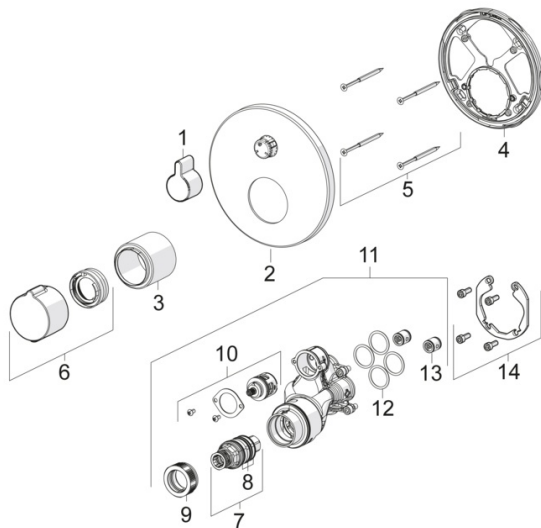

### Technische eigenschappen

Warmwatertoevoer **max. +80°C**  
 Werkdruk **1-10 bar**  
 Diameter **170 mm**  
 Terugstroom beveiliging (EN1717) **EB**  
 Materiaal **brass**

### SP88619045

	Naam	Code
01	Hendel Chrom	59914322
02	Afdekplaat, d 170 mm Chrom	59914317
03	Rosassen Chrom	59914294
04	Fixing part	59914307
05	Schroef, M4.5x80	59912890
06	Temperatuur hendel Chrom	59914320
07	Thermostaat/binnenwerk, 3.4	59914114
08	O-ring	59914113
09	Schroefring, M36x1.5, SW38	59914319
10	Omsteller	59914183
11	Functional unit, (8114, 8862)	59914311
11	Functional unit, (8113, 8861)	59914316
12	O-ring, 23.47x2.62	59914304
13	Terugslagklep	59905714
14	Installatie pakket	59914186
N.I.	Inbouwverlengstuk compleet, 15 mm, d 170 mm	59914191
N.I.	Adapter, H/C reversed	59914184
N.I.	Inbouwverlengstuk compleet, 15 mm	59914182
N.I.	Bevestigingsschroeven, M6x13	59914657
N.I.	Omsteller, 240°	59914656
N.I.	Temperature adjustment limiter, max 38°C	59914619
N.I.	Omsteller, 120°	59914655