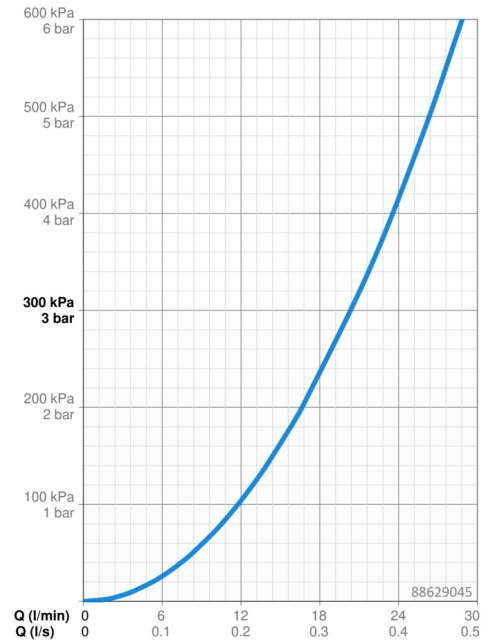

Technische gegevens

Doorstromingseigenschappen

Doorstroomhoeveelheid bij 3 bar **20.4 / 20.4 l/min**

Technische eigenschappen

Warmwatertoevoer **max. +80°C**
Werkdruk **1-10 bar**
Diameter **170 mm**
Terugstroom beveiliging (EN1717) **EB**
Materiaal **brass**

Voorschriften

EN-norm **EN 1111**
Geluidsklasse **I (ISO 3822)**

Toestemmingen en Verklaringen

DVGW **DW-6509CS0197**
ABP **PA-IX 38188/IDD**
Verklaring van overeenstemming **DoC**
EPD **S-P-07752**