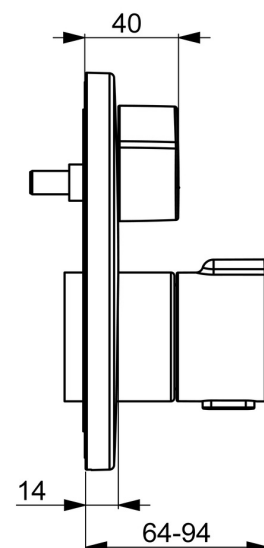

EAN: 4015474279131  
[static.hansa.com/88629045](https://static.hansa.com/88629045)

- Bad en douche
- Thermostatisch, Afbouwset
- Wandmontage voor inbouwunit
- Chrom
- Temperatuurgreep, Debietgreep
- Draaiknop omstelling
- Veiligheidsblokkering tegen verbranden bij 38 °C
- Thermostatische temperatuurregeling, Terugslagklep
- Kraanhuis gemaakt van DZR messing, Handmatige, keramische, drukonafhankelijke omstelling met volumeregeling en stopfunctie voor twee uitgangen
- Frame tbv rozetten, Ronde rozet, Huls, Functie-eenheid bevestigd met schroeven, BLUECLICK rozettendrager voor eenvoudige montage, BLUETUNE, verstelbaar na installatie +/- 3,5°

### Technische eigenschappen

Warmwatertoevoer **max. +80°C**  
 Werkdruk **1-10 bar**  
 Diameter **170 mm**  
 Terugstroom beveiliging (EN1717) **EB**  
 Materiaal **brass**

### SP88619045

	Naam	Code
01	Hendel Chrom	59914322
02	Afdekplaat, d 170 mm Chrom	59914317
03	Rosassen Chrom	59914294
04	Fixing part	59914307
05	Schroef, M4.5x80	59912890
06	Temperatuur hendel Chrom	59914320
07	Thermostaat/binnenwerk, 3.4	59914114
08	O-ring	59914113
09	Schroefring, M36x1.5, SW38	59914319
10	Omsteller	59914183
11	Functional unit, (8114, 8862)	59914311
11	Functional unit, (8113, 8861)	59914316
12	O-ring, 23.47x2.62	59914304
13	Terugslagklep	59905714
14	Installatie pakket	59914186
N.I.	Inbouwverlengstuk compleet, 15 mm, d 170 mm	59914191
N.I.	Adapter, H/C reversed	59914184
N.I.	Inbouwverlengstuk compleet, 15 mm	59914182
N.I.	Bevestigingsschroeven, M6x13	59914657
N.I.	Omsteller, 240°	59914656
N.I.	Temperature adjustment limiter, max 38°C	59914619
N.I.	Omsteller, 120°	59914655