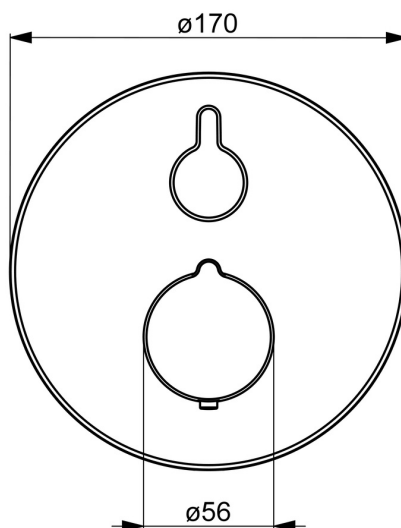

EAN: 4015474279131  
[static.hansa.com/88629045](https://static.hansa.com/88629045)

- Bad en douche
- Thermostatisch, Afbouwset
- Wandmontage voor inbouwunit
- Chrom
- Temperatuurgreep, Debietgreep
- Draaiknop omstelling
- Veiligheidsblokkering tegen verbranden bij 38 °C
- Thermostatische temperatuurregeling, Terugslagklep
- Kraanhuis gemaakt van DZR messing, Handmatige, keramische, drukonafhankelijke omstelling met volumeregeling en stopfunctie voor twee uitgangen
- Frame tbv rozetten, Ronde rozet, Huls, Functie-eenheid bevestigd met schroeven, BLUECLICK rozettendrager voor eenvoudige montage, BLUETUNE, verstelbaar na installatie +/- 3,5°

### Technische eigenschappen

Warmwatertoevoer **max. +80°C**  
 Werkdruk **1-10 bar**  
 Diameter **170 mm**  
 Terugstroom beveiliging (EN1717) **EB**  
 Materiaal **brass**

### SP88619045

	Naam	Code
01	Hendel Chrom	59914322
02	Afdekplaat, d 170 mm Chrom	59914317
03	Rosassen Chrom	59914294
04	Fixing part	59914307
05	Schroef, M4.5x80	59912890
06	Temperatuur hendel Chrom	59914320
07	Thermostaat/binnenwerk, 3.4	59914114
08	O-ring	59914113
09	Schroefring, M36x1.5, SW38	59914319
10	Omsteller	59914183
11	Functional unit, (8114, 8862)	59914311
11	Functional unit, (8113, 8861)	59914316
12	O-ring, 23.47x2.62	59914304
13	Terugslagklep	59905714
14	Installatie pakket	59914186
N.I.	Inbouwverlengstuk compleet, 15 mm, d 170 mm	59914191
N.I.	Adapter, H/C reversed	59914184
N.I.	Inbouwverlengstuk compleet, 15 mm	59914182
N.I.	Bevestigingsschroeven, M6x13	59914657
N.I.	Omsteller, 240°	59914656
N.I.	Temperature adjustment limiter, max 38°C	59914619
N.I.	Omsteller, 120°	59914655