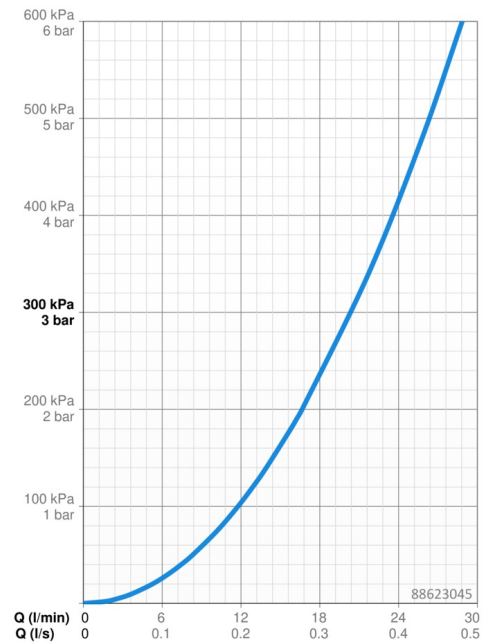

Technické údaje

Vlastnosti prietoku

Prietok pri tlaku 3 bar **20.4 / 20.4 l/min**

Technické vlastnosti

Dodávka teplej vody **max. +80°C**
Pracovný tlak **1-10 bar**
Spätná klapka (STN EN 1717) **HD**

Predpisy

Norma EN **EN 1111**
Trieda hlučnosti **I (ISO 3822)**

Schválenia a Prehlásenia

ABP **PA-IX 38189/IDD**
Vyhlásenie o zhode **DoC**