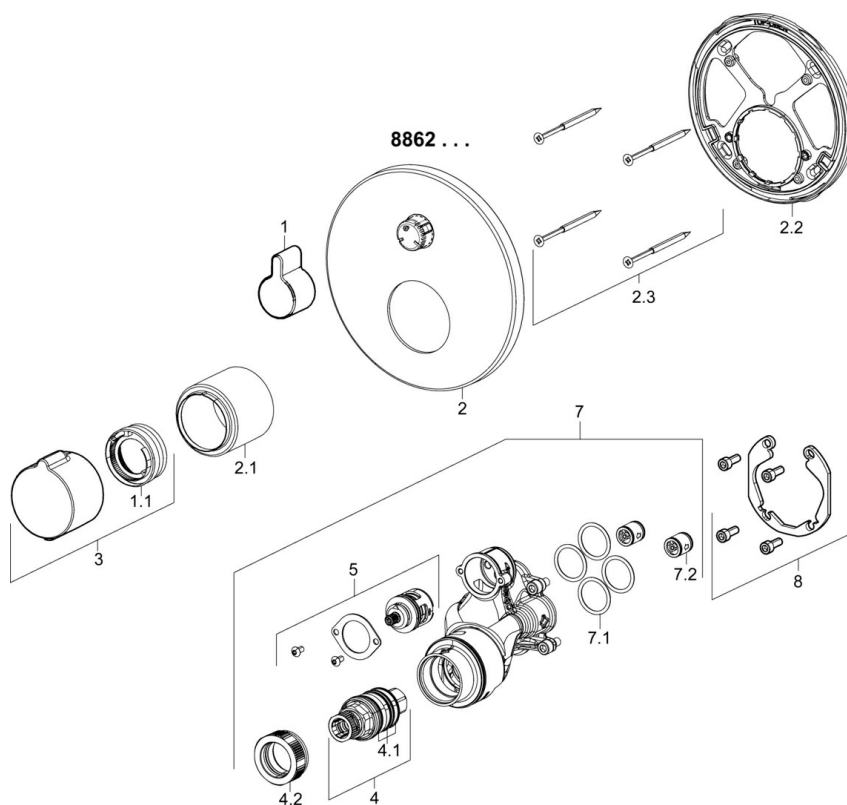

EAN: 4015474279148
static.hansa.com/88623045

- Sprcha a vaňa
- Termostatická, Sada pre konečnú montáž
- Podomietková inštalácia
- Chróm
- Rukoväť regulátora teploty vody, Rukoväť regulátora prietoku vody
- Otočný prepínač
- Bezpečnostná poistka proti obareniu pri 38 °C
- Termostatická kartuša pre ovládanie teploty, Vákuová poistka, Spätný ventil (-y)
- Tlmiče
- Telo batérie z mosadze DZR, Prepínač s funkciou uzavretia a regulácie prietoku vody
- Gulatá rozeta, Funkčná jednotka pripevnená skrutkami, BLUECLICK – pre ľahkú bezskrutkovú inštaláciu vonkajšej krytky, BLUETUNE dodatočné nastavenie vonkajšej ružice +/- 3,5°

Norma EN **EN 1111**
 Trieda hlučnosti **I (ISO 3822)**

Schválenia a Prehlásenia

ABP **PA-IX 38189/IDD**
 Vyhlásenie o zhode **DoC**

Náhradné diely

SP88623045

	Názov	Kód
1	Rukoväť	59914322
1.1	Temperature adjustment limiter	59914426
2	Kryt príruby, d 170 mm	59914317
2.1	Ružice	59914294
2.2	Fixing part	59914307
2.3	Skrutka, M4.5x80	59912890
3	Rukoväť regulátora teploty	59914320
4	Termoelement/Kartuš, 3.4	59914114
4.1	O-kružok (komplet)	59914113
4.2	Prítlačná matica, M36x1.5, SW38	59914319
5	Prepínač	59914183
7	Funkčná jednotka, 81143572	59914314
7.1	O-kružok, 23.47x2.62	59914304
7.2	Spätný ventil	59905714
8	Montážny kit	59914186
N.I.	Skrutkovač, 5 mm	59914334
N.I.	Nadstavňový segment, 15 mm, d 170 mm	59914191
N.I.	Adaptér, H/C reversed	59914184
N.I.	Nadstavňový segment, 15 mm	59914182
N.I.	Tlmič	59904792
N.I.	Upevňovacia skrutka, M6x13	59914657
N.I.	Temperature adjustment limiter, max 38°C	59914619
N.I.	Prepínač, 240°	59914656