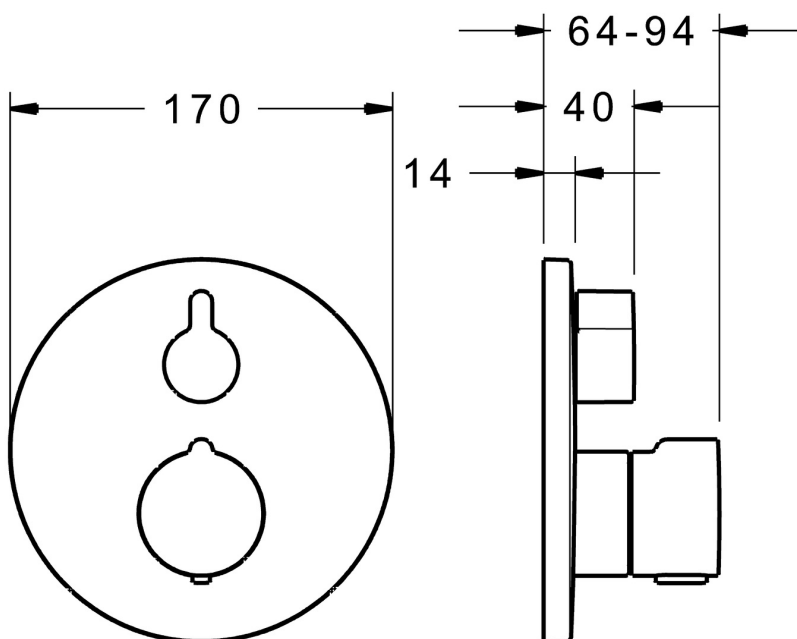

EAN: 4015474279148
static.hansa.com/88623045

- Sprcha a vaňa
- Termostatická, Sada pre konečnú montáž
- Podomietková inštalácia
- Chróm
- Rukoväť regulátora teploty vody, Rukoväť regulátora prietoku vody
- Otočný prepínač
- Bezpečnostná poistka proti obareniu pri 38 °C
- Termostatická kartuša pre ovládanie teploty, Vákuová poistka, Spätný ventil (-y)
- Tlmiče
- Telo batérie z mosadze DZR, Prepínač s funkciou uzavretia a regulácie prietoku vody
- Gulatá rozeta, Funkčná jednotka pripevnená skrutkami, BLUECLICK – pre ľahkú bezskrutkovú inštaláciu vonkajšej krytky, BLUETUNE dodatočné nastavenie vonkajšej ružice +/- 3,5°

Technické údaje

Vlastnosti prietoku

Prietok pri tlaku 3 bar **20.4 / 20.4 l/min**

Technické vlastnosti

Dodávka teplej vody **max. +80°C**
 Pracovný tlak **1-10 bar**
 Spätná klapka (STN EN 1717) **HD**

Predpisy

Norma EN **EN 1111**
 Trieda hlučnosti **I (ISO 3822)**

Schválenia a Prehlásenia

ABP **PA-IX 38189/IDD**
 Vyhlásenie o zhode **DoC**

Náhradné diely

SP88623045

	Názov	Kód
1	Rukoväť	59914322
1.1	Temperature adjustment limiter	59914426
2	Kryt príruby, d 170 mm	59914317
2.1	Ružice	59914294
2.2	Fixing part	59914307
2.3	Skrutka, M4.5x80	59912890
3	Rukoväť regulátora teploty	59914320
4	Termoelement/Kartuš, 3.4	59914114
4.1	O-kružok (komplet)	59914113
4.2	Prítlačná matica, M36x1.5, SW38	59914319
5	Prepínač	59914183
7	Funkčná jednotka, 81143572	59914314
7.1	O-kružok, 23.47x2.62	59914304
7.2	Spätný ventil	59905714
8	Montážny kit	59914186
N.I.	Skrutkovač, 5 mm	59914334
N.I.	Nadstavňový segment, 15 mm, d 170 mm	59914191
N.I.	Adaptér, H/C reversed	59914184
N.I.	Nadstavňový segment, 15 mm	59914182
N.I.	Tlmič	59904792
N.I.	Upevňovacia skrutka, M6x13	59914657
N.I.	Temperature adjustment limiter, max 38°C	59914619
N.I.	Prepínač, 240°	59914656