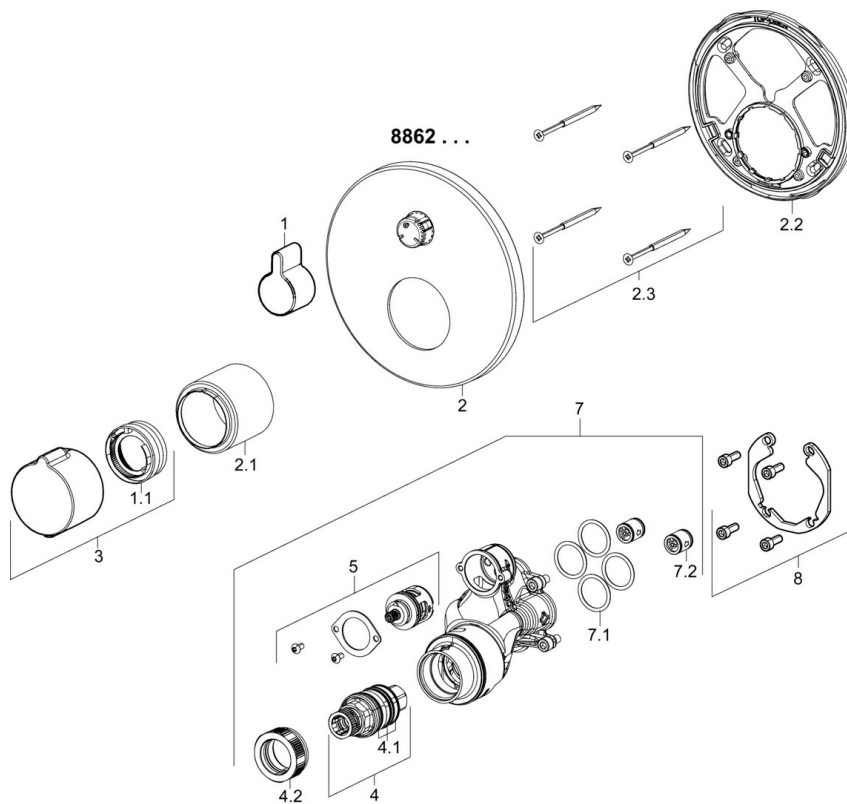

EAN: 4015474279148
static.hansa.com/88623045

- Bad en douche
- Thermostatisch, Afbouwset
- Wandmontage voor inbouwunit
- Chrom
- Temperatuurgreep, Debietgreep
- Draaiknop omstelling
- Veiligheidsblokkering tegen verbranden bij 38 °C
- Thermostatische temperatuurregeling, Leegloopventiel/beluchter, Terugslagklep
- Geluidsdemper(s)
- Kraanhuis gemaakt van DZR messing, Handmatige, keramische, drukonafhankelijke omstelling met volumeregeling en stopfunctie voor twee uitgangen
- Ronde rozet, Functie-eenheid bevestigd met schroeven, BLUECLICK rozettendrager voor eenvoudige montage, BLUETUNE, verstelbaar na installatie +/- 3,5°

Technische gegevens

Doorstromingseigenschappen

Doorstroomhoeveelheid bij 3 bar **20.4 / 20.4 l/min**

Technische eigenschappen

Warmwatertoevoer **max. +80°C**
 Werkdruk **1-10 bar**
 Terugstroom beveiliging (EN1717) **HD**

Voorschriften

EN-norm **EN 1111**
 Geluidsklasse **I (ISO 3822)**

Toestemmingen en Verklaringen

ABP **PA-IX 38189/IDD**
 Verklaring van overeenstemming **DoC**

Reserveonderdelen

SP88623045

	Naam	Code
1	Hendel Chroom	59914322
1.1	Temperature adjustment limiter	59914426
2	Afdekplaat, d 170 mm Chroom	59914317
2.1	Rosassen Chroom	59914294
2.2	Fixing part	59914307
2.3	Schroef, M4.5x80	59912890
3	Temperatuur hendel Chroom	59914320
4	Thermostaat/binnenwerk, 3.4	59914114
4.1	O-ring	59914113
4.2	Schroefring, M36x1.5, SW38	59914319
5	Omsteller	59914183
7	Functional unit, 81143572	59914314
7.1	O-ring, 23.47x2.62	59914304
7.2	Terugslagklep	59905714
8	Installatie pakket	59914186
N.I.	Schroevendraaier, 5 mm	59914334
N.I.	Inbouwverlengstuk compleet, 15 mm, d 170 mm	59914191
N.I.	Adapter, H/C reversed	59914184
N.I.	Inbouwverlengstuk compleet, 15 mm	59914182
N.I.	Geluiddemper	59904792
N.I.	Bevestigingsschroeven, M6x13	59914657
N.I.	Temperature adjustment limiter, max 38°C	59914619
N.I.	Omsteller, 240°	59914656