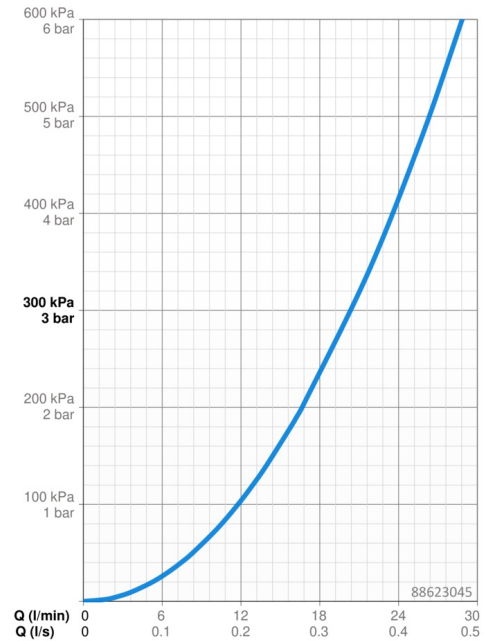

Technische gegevens

Doorstromingseigenschappen

Doorstroomhoeveelheid bij 3 bar **20.4 / 20.4 l/min**

Technische eigenschappen

Warmwatertoevoer **max. +80°C**
Werkdruk **1-10 bar**
Terugstroom beveiliging (EN1717) **HD**

Voorschriften

EN-norm **EN 1111**
Geluidsklasse **I (ISO 3822)**

Toestemmingen en Verklaringen

ABP **PA-IX 38189/IDD**
Verklaring van overeenstemming **DoC**