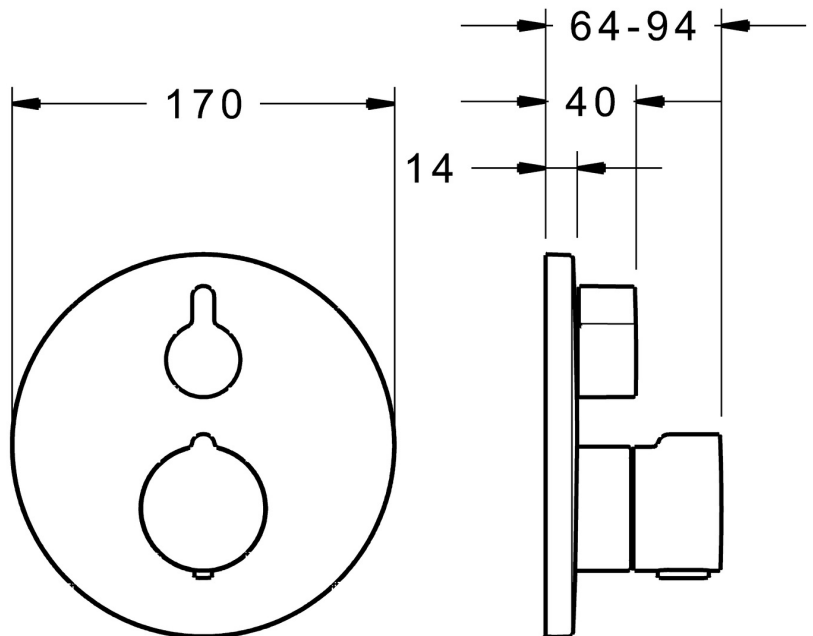

EAN: 4015474279148
static.hansa.com/88623045

- Bad en douche
- Thermostatisch, Afbouwset
- Wandmontage voor inbouwunit
- Chrom
- Temperatuurgreep, Debietgreep
- Draaiknop omstelling
- Veiligheidsblokkering tegen verbranden bij 38 °C
- Thermostatische temperatuurregeling, Leegloopventiel/beluchter, Terugslagklep
- Geluidsdemper(s)
- Kraanhuis gemaakt van DZR messing, Handmatige, keramische, drukonafhankelijke omstelling met volumeregeling en stopfunctie voor twee uitgangen
- Ronde rozet, Functie-eenheid bevestigd met schroeven, BLUECLICK rozettendrager voor eenvoudige montage, BLUETUNE, verstelbaar na installatie +/- 3,5°

Technische gegevens

Doorstromingseigenschappen

Doorstroomhoeveelheid bij 3 bar **20.4 / 20.4 l/min**

Technische eigenschappen

Warmwatertoevoer **max. +80°C**
 Werkdruk **1-10 bar**
 Terugstroom beveiliging (EN1717) **HD**

Voorschriften

EN-norm **EN 1111**
 Geluidsklasse **I (ISO 3822)**

Toestemmingen en Verklaringen

ABP **PA-IX 38189/IDD**
 Verklaring van overeenstemming **DoC**

Reserveonderdelen

SP88623045

	Naam	Code
1	Hendel Chroom	59914322
1.1	Temperature adjustment limiter	59914426
2	Afdekplaat, d 170 mm Chroom	59914317
2.1	Rosassen Chroom	59914294
2.2	Fixing part	59914307
2.3	Schroef, M4.5x80	59912890
3	Temperatuur hendel Chroom	59914320
4	Thermostaat/binnenwerk, 3.4	59914114
4.1	O-ring	59914113
4.2	Schroefring, M36x1.5, SW38	59914319
5	Omsteller	59914183
7	Functional unit, 81143572	59914314
7.1	O-ring, 23.47x2.62	59914304
7.2	Terugslagklep	59905714
8	Installatie pakket	59914186
N.I.	Schroevendraaier, 5 mm	59914334
N.I.	Inbouwverlengstuk compleet, 15 mm, d 170 mm	59914191
N.I.	Adapter, H/C reversed	59914184
N.I.	Inbouwverlengstuk compleet, 15 mm	59914182
N.I.	Geluiddemper	59904792
N.I.	Bevestigingsschroeven, M6x13	59914657
N.I.	Temperature adjustment limiter, max 38°C	59914619
N.I.	Omsteller, 240°	59914656