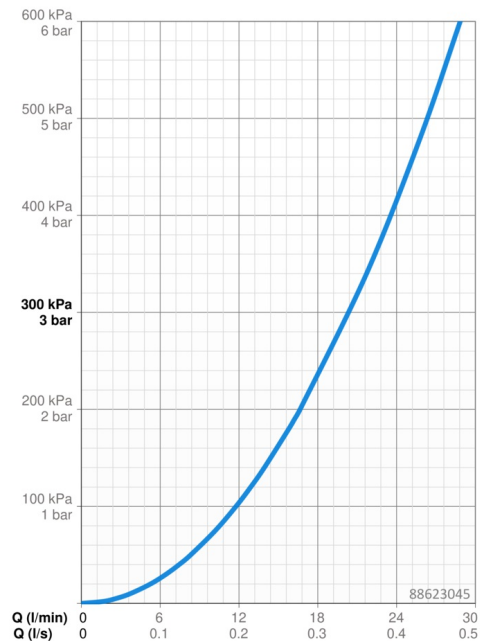

Dati tecnici

Caratteristiche flusso

Portata 3 bar **20.4 / 20.4 l/min**

Caratteristiche tecniche

Fornitura di acqua calda **max. +80°C**
Pressione di esercizio **1-10 bar**
Backflow prevention (EN1717) **HD**

Norme

Standard EN **EN 1111**
Classe di rumorosità **I (ISO 3822)**

Certificati/Dichiarazioni

ABP **PA-IX 38189/IDD**
Dichiarazione di conformità **DoC**