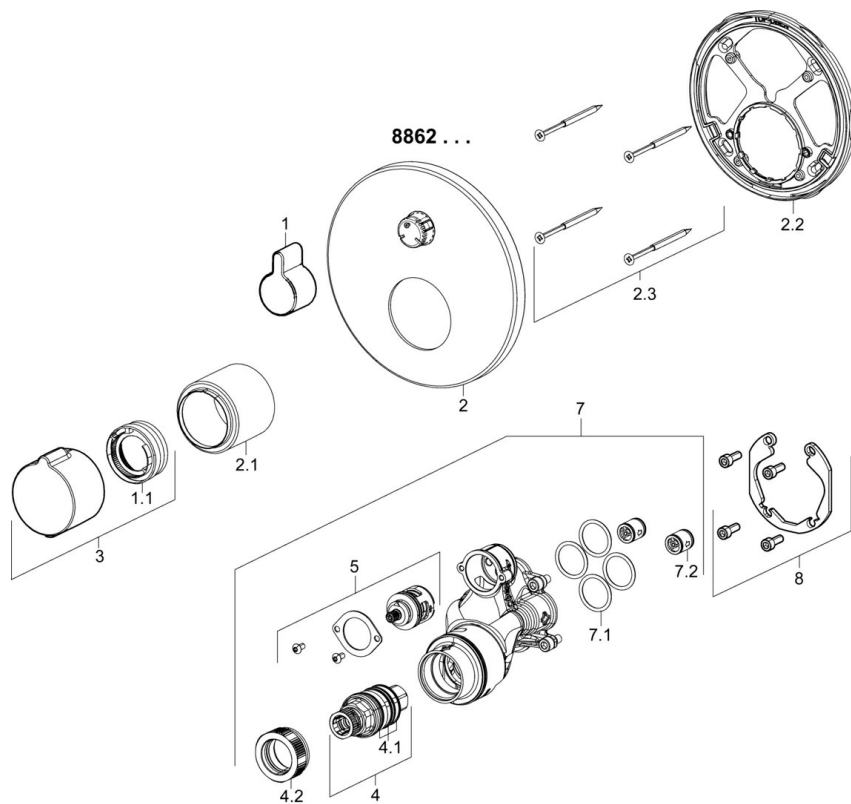

EAN: 4015474279148
static.hansa.com/88623045

- Vasca & doccia
- Termostatico, Set esterno
- Montaggio a parete con unità d'incasso
- Cromo
- Manopola di regolazione temperatura, Manopola di regolazione portata
- Deviatore a rotazione
- Blocco di sicurezza antiscottature a 38 °C
- Regolazione termostatica della temperatura, Dispositivo di sicurezza, Valvola/e di non ritorno
- Silenziatore
- Ottone DZR, Deviatore manuale, ceramico, indipendente dalla pressione con regolazione del volume e funzione di arresto per due uscite
- Placca rotonda, Unità di funzionamento con fissaggio a vite, BLUECLICK portaplacca per un montaggio semplice, BLUETUNE: allineamento post montaggio +/- 3,5°

Norme

Standard EN **EN 1111**
 Classe di rumorosità **I (ISO 3822)**

Certificati/Dichiarazioni

ABP **PA-IX 38189/IDD**
 Dichiarazione di conformità **DoC**

Parti di ricambio

SP88623045

	Nome	Codice
1	Maniglia Cromo	59914322
1.1	Temperature adjustment limiter	59914426
2	Piastra, d 170 mm Cromo	59914317
2.1	Rosetta Cromo	59914294
2.2	Fixing part	59914307
2.3	Screw, M4,5x80	59912890
3	Maniglia per regolazione della temperatura Cromo	59914320
4	Cartuccia termostatica, 3,4	59914114
4.1	O-ring	59914113
4.2	Dado di fissaggio, M36x1,5, SW38	59914319
5	Deviatore	59914183
7	Unità funzionale, 81143572	59914314
7.1	O-ring, 23.47x2.62	59914304
7.2	Valvola antiriflusso	59905714
8	Kit di installazione	59914186
N.I.	Cacciavite, 5 mm	59914334
N.I.	Prolunga, 15 mm, d 170 mm	59914191
N.I.	Adapter, H/C reversed	59914184
N.I.	Prolunga, 15 mm	59914182
N.I.	Silenziatore	59904792
N.I.	Viti di fissaggio, M6x13	59914657
N.I.	Temperature adjustment limiter, max 38°C	59914619
N.I.	Deviatore, 240°	59914656