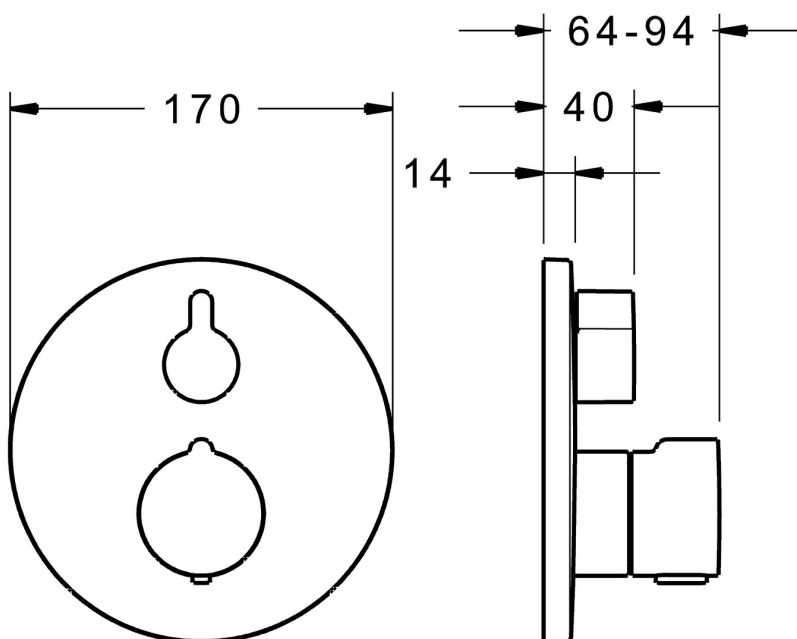

EAN: 4015474279148
static.hansa.com/88623045

- Vasca & doccia
- Termostatico, Set esterno
- Montaggio a parete con unità d'incasso
- Cromo
- Manopola di regolazione temperatura, Manopola di regolazione portata
- Deviatore a rotazione
- Blocco di sicurezza antiscottature a 38 °C
- Regolazione termostatica della temperatura, Dispositivo di sicurezza, Valvola/e di non ritorno
- Silenziatore
- Ottone DZR, Deviatore manuale, ceramico, indipendente dalla pressione con regolazione del volume e funzione di arresto per due uscite
- Placca rotonda, Unità di funzionamento con fissaggio a vite, BLUECLICK portaplacca per un montaggio semplice, BLUETUNE: allineamento post montaggio +/- 3,5°

Dati tecnici

Caratteristiche flusso

Portata 3 bar **20.4 / 20.4 l/min**

Caratteristiche tecniche

Fornitura di acqua calda **max. +80°C**
 Pressione di esercizio **1-10 bar**
 Backflow prevention (EN1717) **HD**

Norme

Standard EN **EN 1111**
 Classe di rumorosità **I (ISO 3822)**

Certificati/Dichiarazioni

ABP **PA-IX 38189/IDD**
 Dichiarazione di conformità **DoC**

Parti di ricambio

SP88623045

	Nome	Codice
1	Maniglia Cromo	59914322
1.1	Temperature adjustment limiter	59914426
2	Piastra, d 170 mm Cromo	59914317
2.1	Rosetta Cromo	59914294
2.2	Fixing part	59914307
2.3	Screw, M4,5x80	59912890
3	Maniglia per regolazione della temperatura Cromo	59914320
4	Cartuccia termostatica, 3,4	59914114
4.1	O-ring	59914113
4.2	Dado di fissaggio, M36x1,5, SW38	59914319
5	Deviatore	59914183
7	Unità funzionale, 81143572	59914314
7.1	O-ring, 23.47x2.62	59914304
7.2	Valvola antiriflusso	59905714
8	Kit di installazione	59914186
N.I.	Cacciavite, 5 mm	59914334
N.I.	Prolunga, 15 mm, d 170 mm	59914191
N.I.	Adapter, H/C reversed	59914184
N.I.	Prolunga, 15 mm	59914182
N.I.	Silenziatore	59904792
N.I.	Viti di fissaggio, M6x13	59914657
N.I.	Temperature adjustment limiter, max 38°C	59914619
N.I.	Deviatore, 240°	59914656