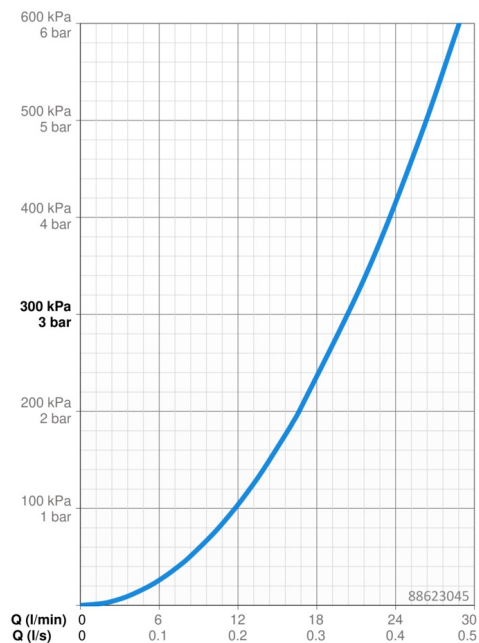

Technické údaje

Vlastnosti průtoku

Průtokové množství při 3 bar **20.4 / 20.4 l/min**

Technické vlastnosti

Zdroj teplé vody **max. +80°C**
Pracovní tlak **1-10 bar**
Zabezpečení proti zpětnému toku (ČSN EN 1717) **HD**

Předpisy

Norma EN **EN 1111**
Třída hlučnosti **I (ISO 3822)**

Schválení a Prohlášení

ABP **PA-IX 38189/IDD**
Prohlášení o shodě **DoC**