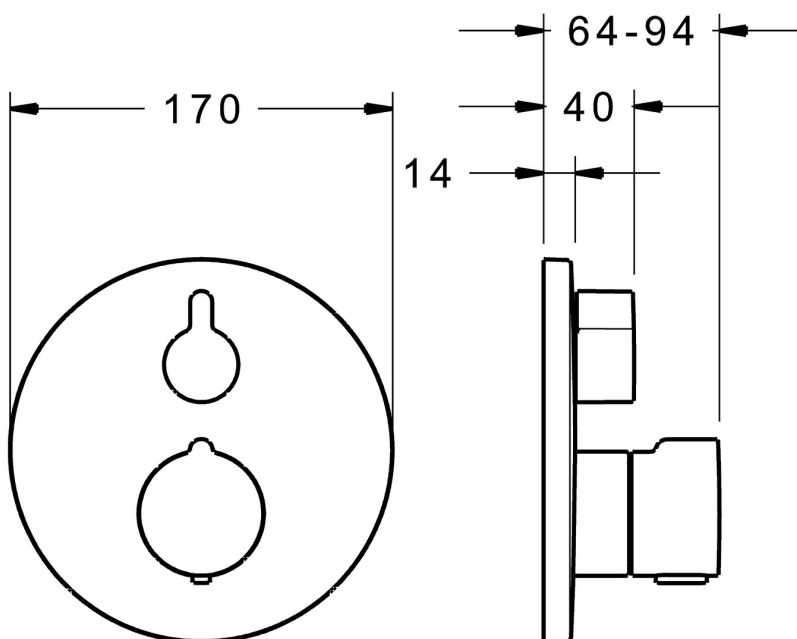

EAN: 4015474279148
static.hansa.com/88623045

- Sprcha & vana
- Termostatická, Sada pro konečnou montáž
- Podomítková instalace
- Chrom
- Rukojeť regulátoru teploty, Rukojeť regulátoru průtoku
- Otočný přepínač
- Bezpečnostní pojistka proti opaření při 38 °C
- Termostatická kartuše pro ovládání teploty, Vákuová pojistka, Zpětný ventil (-y)
- Tlumiče
- Tělo baterie z mosazi DZR, Přepínač s funkcí uzavření a regulace průtoku vody
- Kulatá rozeta, Funkční jednotka připevňovaná šrouby, BLUECLICK - pro snadnou bezšroubovou instalaci vnější krytky, BLUETUNE dodatečné nastavení pozice vnější rúžice +/- 3,5°

Technické údaje

Vlastnosti průtoku

Průtokové množství při 3 bar **20.4 / 20.4 l/min**

Technické vlastnosti

Zdroj teplé vody **max. +80°C**
 Pracovní tlak **1-10 bar**
 Zabezpečení proti zpětnému toku (ČSN EN 1717) **HD**

Předpisy

Norma EN **EN 1111**
 Třída hlučnosti **I (ISO 3822)**

Schválení a Prohlášení

ABP **PA-IX 38189/IDD**
 Prohlášení o shodě **DoC**

Náhradní díly

SP88623045

| | Název | Kód |
|------|--|----------|
| 1 | Ovládací páka | 59914322 |
| 1.1 | Temperature adjustment limiter | 59914426 |
| 2 | Kryt příruby, d 170 mm | 59914317 |
| 2.1 | Růžice | 59914294 |
| 2.2 | Upevňovací část | 59914307 |
| 2.3 | Šroub, M4,5x80 | 59912890 |
| 3 | Ovladač regulátoru teploty | 59914320 |
| 4 | Termoelement/Kartuše, 3.4 | 59914114 |
| 4.1 | O-kroužek | 59914113 |
| 4.2 | Upevňovací matice, M36x1.5, SW38 | 59914319 |
| 5 | Přepínač | 59914183 |
| 7 | Funkční jednotka, 81143572 | 59914314 |
| 7.1 | O-kroužek, 23.47x2.62 | 59914304 |
| 7.2 | Zpětný ventil | 59905714 |
| 8 | Montážní kit | 59914186 |
| N.I. | šroubovák, 5 mm | 59914334 |
| N.I. | Nástavec-sada, 15 mm, d 170 mm | 59914191 |
| N.I. | Adaptér, H/C reversed | 59914184 |
| N.I. | Nástavec-sada, 15 mm | 59914182 |
| N.I. | Tlumič | 59904792 |
| N.I. | Upevňovací šroub, M6x13 | 59914657 |
| N.I. | Temperature adjustment limiter, max 38°C | 59914619 |
| N.I. | Přepínač, 240° | 59914656 |