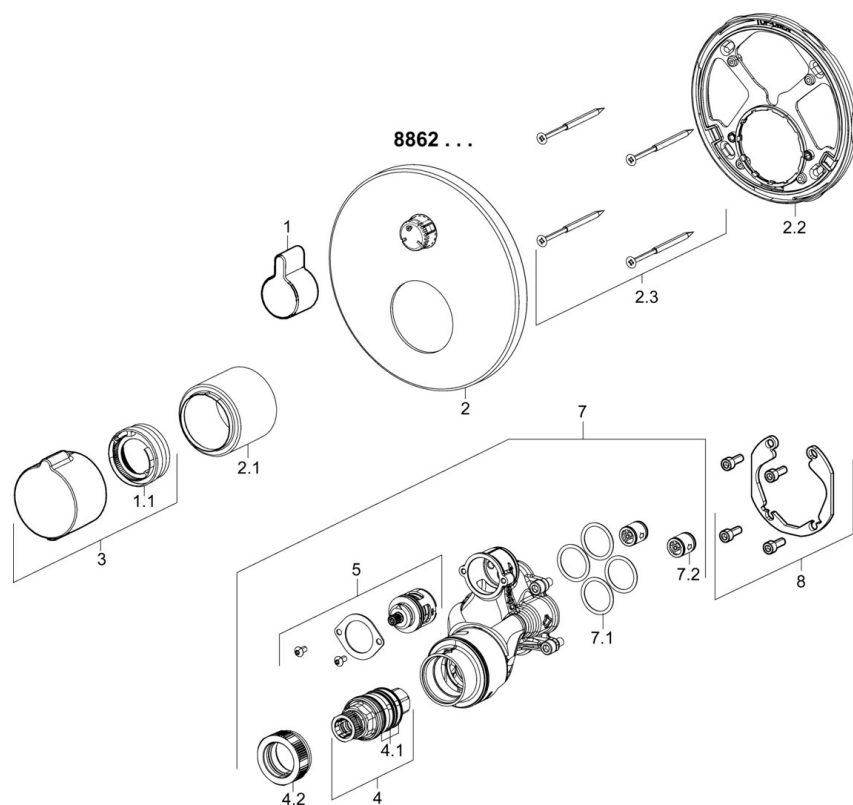

EAN: 4015474279148
static.hansa.com/88623045

- Sprcha & vana
- Termostatická, Sada pro konečnou montáž
- Podomítková instalace
- Chrom
- Rukojeť regulátoru teploty, Rukojeť regulátoru průtoku
- Otočný přepínač
- Bezpečnostní pojistka proti opaření při 38 °C
- Termostatická kartuše pro ovládání teploty, Vákuová pojistka, Zpětný ventil (-y)
- Tlumiče
- Tělo baterie z mosazi DZR, Přepínač s funkcí uzavření a regulace průtoku vody
- Kulatá rozeta, Funkční jednotka připevňovaná šrouby, BLUECLICK - pro snadnou bezšroubovou instalaci vnější krytky, BLUETUNE dodatečné nastavení pozice vnější rúžice +/- 3,5°

Předpisy

Norma EN **EN 1111**
 Třída hlučnosti **I (ISO 3822)**

Schválení a Prohlášení

ABP **PA-IX 38189/IDD**
 Prohlášení o shodě **DoC**

Náhradní díly

SP88623045

| | Název | Kód |
|------|--|----------|
| 1 | Ovládací páka | 59914322 |
| 1.1 | Temperature adjustment limiter | 59914426 |
| 2 | Kryt příruby, d 170 mm | 59914317 |
| 2.1 | Růžice | 59914294 |
| 2.2 | Upevňovací část | 59914307 |
| 2.3 | Šroub, M4,5x80 | 59912890 |
| 3 | Ovladač regulátoru teploty | 59914320 |
| 4 | Termoelement/Kartuše, 3.4 | 59914114 |
| 4.1 | O-kroužek | 59914113 |
| 4.2 | Upevňovací matice, M36x1.5, SW38 | 59914319 |
| 5 | Přepínač | 59914183 |
| 7 | Funkční jednotka, 81143572 | 59914314 |
| 7.1 | O-kroužek, 23.47x2.62 | 59914304 |
| 7.2 | Zpětný ventil | 59905714 |
| 8 | Montážní kit | 59914186 |
| N.I. | šroubovák, 5 mm | 59914334 |
| N.I. | Nástavec-sada, 15 mm, d 170 mm | 59914191 |
| N.I. | Adaptér, H/C reversed | 59914184 |
| N.I. | Nástavec-sada, 15 mm | 59914182 |
| N.I. | Tlumič | 59904792 |
| N.I. | Upevňovací šroub, M6x13 | 59914657 |
| N.I. | Temperature adjustment limiter, max 38°C | 59914619 |
| N.I. | Přepínač, 240° | 59914656 |