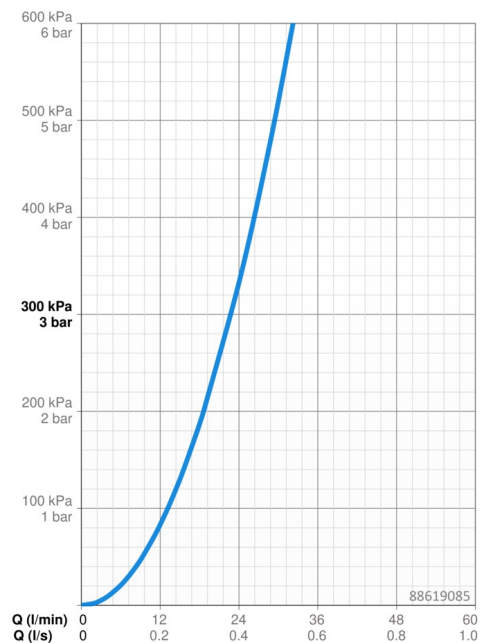

Technické údaje

Vlastnosti prietoku

Prietok pri tlaku 3 bar **22.8 l/min**

Technické vlastnosti

Dodávka teplej vody **max. +80°C**
Pracovný tlak **1-10 bar**
Priemer **170 mm**
Spätná klapka (STN EN 1717) **EB**
Materiál **Mosadz**

Predpisy

Norma EN **EN 1111**
Trieda hlučnosti **I (ISO 3822)**

Schválenia a Prehlásenia

DVGW **DW-6509CS0197**
ABP **PA-IX 38187/IC**
Vyhlásenie o zhode **DoC**
EPD **S-P-07752**