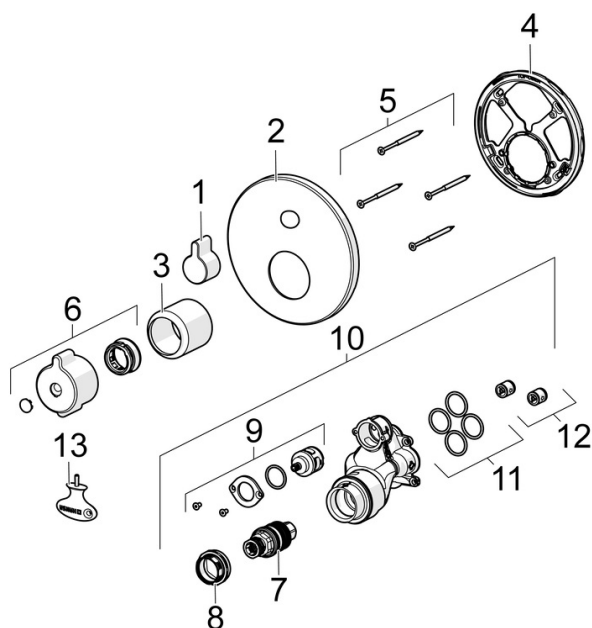

Náhradné diely

SP88619085

	Názov	Kód
01	Rukoväť	59914322
02	Kryt príruby, d 170 mm	59914317
03	Ružice	59914294
04	Fixing part	59914307
05	Skrutka, M4.5x80	59912890
06	Rukoväť regulátora teploty	59914754
07	Termoelement/Kartuš, 3.4	59914114
08	Skrutka rukáv	59914755
09	Prepínač	59914183
10	Funkčná jednotka, (8114, 8862)	59914311
10	Funkčná jednotka, (8113, 8861)	59914316
11	O-kružok, 23.47x2.62	59914304
12	Spätný ventil	59905714
13	Kľúč	59914077