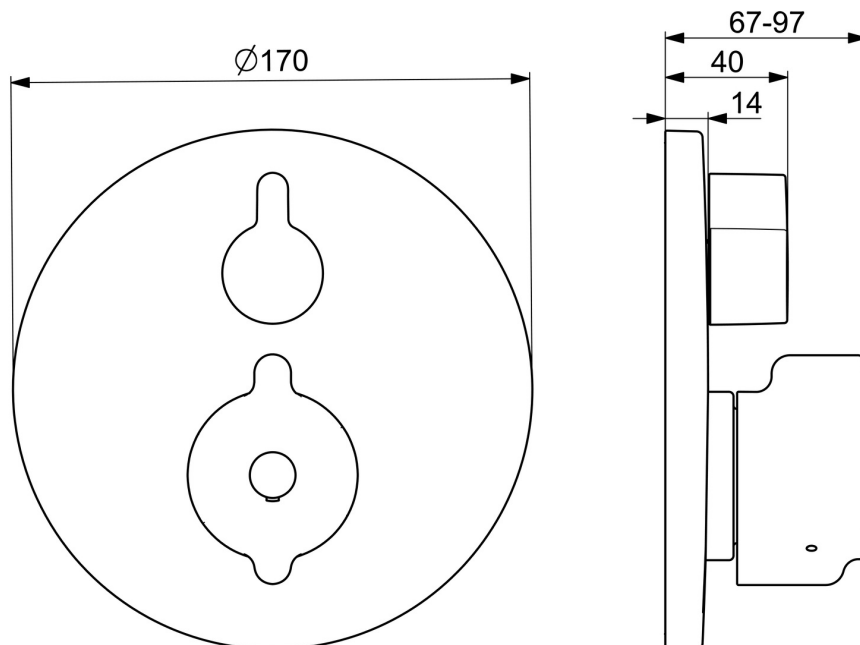

EAN: 4057304012532
static.hansa.com/88619085

- Riešenia pre sprchy
- Zdravotná starostlivosť a opatrovatelstvo
- Sada pre konečnú montáž, Termostatická
- Podomietková inštalácia
- Chróm
- Rukoväť regulátora teploty vody, Rukoväť regulátora prietoku vody
- Uzatvárací vršok s keramickými doštičkami, Termostatická kartuša pre ovládanie teploty, Spätný ventil (-y)
- Tepelná dezinfekcia podľa predpisu DVGW W 551
- Gulatá rozeta, Funkčná jednotka, BLUECLICK - pre ľahkú bezskrútkovú inštaláciu vonkajšej krytky, BLUETUNE dodatočné nastavenie vonkajšej ručičky +/- 3,5°
- zabezpečené proti spätnému toku pri použití v domácnosti (podľa DIN EN 1717)

Technické údaje

Vlastnosti prietoku

Prietok pri tlaku 3 bar **22.8 l/min**

Technické vlastnosti

Dodávka teplej vody **max. +80°C**
 Pracovný tlak **1-10 bar**
 Priemer **170 mm**
 Spätná klapka (STN EN 1717) **EB**
 Materiál **Mosadz**

	Názov	Kód
01	Rukoväť	59914322
02	Kryt príruby, d 170 mm	59914317
03	Ružice	59914294
04	Fixing part	59914307
05	Skrutka, M4.5x80	59912890
06	Rukoväť regulátora teploty	59914754
07	Termoelement/Kartuš, 3.4	59914114
08	Skrutka rukáv	59914755
09	Prepínač	59914183
10	Funkčná jednotka, (8114, 8862)	59914311
10	Funkčná jednotka, (8113, 8861)	59914316
11	O-kružok, 23.47x2.62	59914304
12	Spätný ventil	59905714
13	Kľúč	59914077