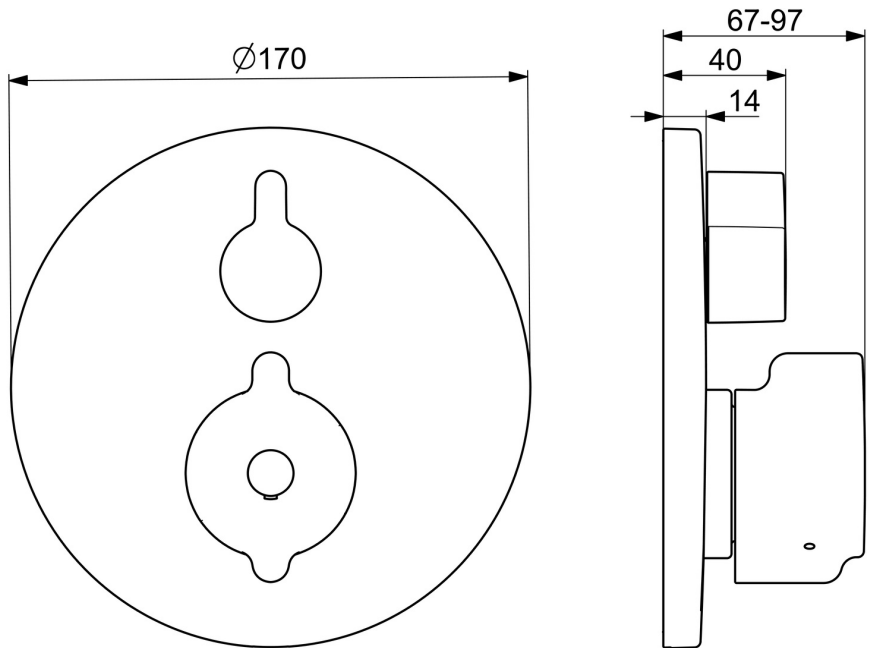

EAN: 4057304012532
static.hansa.com/88619085

- Dusche
- Gesundheit & Pflege
- Fertigmontageset, Thermostat
- Wandmontage für Unterputz-Einbaukörper
- Chrom
- Temperatureinstellgriff, Durchflusseinstellgriff
- Oberteil mit keramischen Dichtscheiben zur Wassermengeneinstellung für einen Abgang, Thermostatkartusche zur Temperaturreglung, Rückflussverhinderer
- Thermische Desinfektion nach DVGW W551 ohne erneute Regelteil Einjustierung möglich
- Rosette rund, Funktionseinheit, BLUECLICK: zur einfachen, schraubenlosen Rosettenbefestigung, BLUETUNE: Ausrichtung nach Einbau +/- 3,5°
- Eigensicher gegen Rückfließen im häuslichen Gebrauch (nach DIN EN 1717) Verbrühschutz durch Temperaturendanschlag 38°C (36°-44°)

Technische Daten

Durchflusseigenschaften

Durchfluss bei 3 bar **22.8 l/min**

Technische Eigenschaften

Warmwasserversorgung **max. +80°C**
 Arbeitsdruck **1-10 bar**
 Durchmesser **170 mm**
 Sicherungseinrichtung (EN1717) **EB**
 Werkstoff **Messing**

Ersatzteile

SP88619085

	Name	Art.-Nr.
01	Griff	59914322
02	Rosette, d 170 mm	59914317
03	Abdeckhülse	59914294
04	Befestigungsteil	59914307
05	Schraube, M4.5x80	59912890
06	Temperatureinstellgriff	59914754
07	Thermostatkartusche, 3.4	59914114
08	Schraubhülse	59914755
09	Umstellung	59914183
10	Funktionseinheit, (8114, 8862)	59914311
10	Funktionseinheit, (8113, 8861)	59914316
11	O-Ring, 23.47x2.62	59914304
12	Rückschlagventil	59905714
13	Schlüssel	59914077