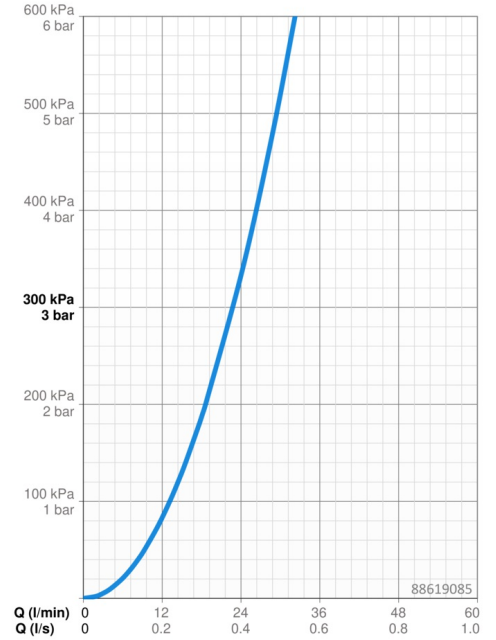

Technische Daten

Durchflusseigenschaften

Durchfluss bei 3 bar **22.8 l/min**

Technische Eigenschaften

Warmwasserversorgung **max. +80°C**
Arbeitsdruck **1-10 bar**
Durchmesser **170 mm**
Sicherungseinrichtung (EN1717) **EB**
Werkstoff **Messing**

Vorschriften

EN Standard **EN 1111**
Geräuschklasse **I (ISO 3822)**

Zulassungen und Deklarationen

DVGW **DW-6509CS0197**
ABP **PA-IX 38187/IC**
Konformitätserklärung **DoC**
EPD **S-P-07752**

Nachhaltigkeit

EPD module A1 (kg CO2 eq.) **16,32**
EPD module A2 (kg CO2 eq.) **0,52**
EPD module A3 (kg CO2 eq.) **10,18**
EPD module A1-A3 (kg CO2 eq.) **26,92**
EPD module A4 (kg CO2 eq.) **0,44**
EPD module B7 (kg CO2 eq.) **4400,40**
EPD module C2 (kg CO2 eq.) **0,02**
EPD module C3 (kg CO2 eq.) **0,02**
EPD module C4 (kg CO2 eq.) **0,35**
EPD module D (kg CO2 eq.) **-8,33**