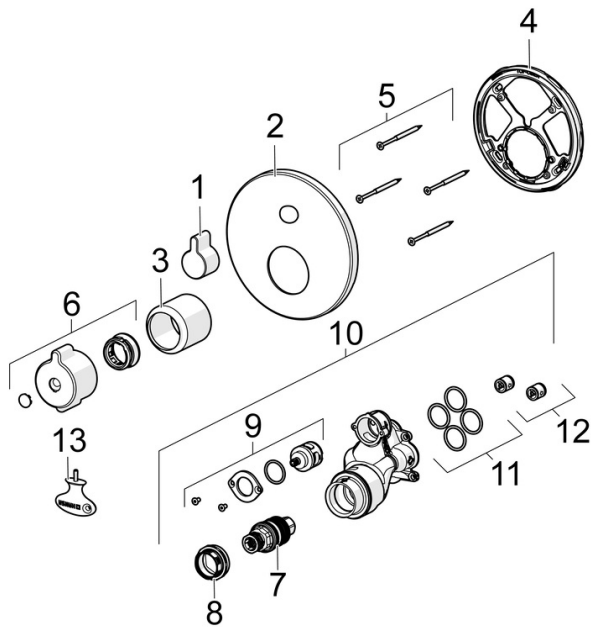

EAN: 4057304012532
static.hansa.com/88619085

- Dusche
- Gesundheit & Pflege
- Fertigmontageset, Thermostat
- Wandmontage für Unterputz-Einbaukörper
- Chrom
- Temperatureinstellgriff, Durchflusseinstellgriff
- Oberteil mit keramischen Dichtscheiben zur Wassermengeneinstellung für einen Abgang, Thermostatkartusche zur Temperaturreglung, Rückflussverhinderer
- Thermische Desinfektion nach DVGW W551 ohne erneute Regelteil Einjustierung möglich
- Rosette rund, Funktionseinheit, BLUECLICK: zur einfachen, schraubenlosen Rosettenbefestigung, BLUETUNE: Ausrichtung nach Einbau +/- 3,5°
- Eigensicher gegen Rückfließen im häuslichen Gebrauch (nach DIN EN 1717) Verbrühschutz durch Temperaturendanschlag 38°C (36°-44°)

Technische Daten

Durchflusseigenschaften

Durchfluss bei 3 bar **22.8 l/min**

Technische Eigenschaften

Warmwasserversorgung **max. +80°C**
 Arbeitsdruck **1-10 bar**
 Durchmesser **170 mm**
 Sicherungseinrichtung (EN1717) **EB**
 Werkstoff **Messing**

Ersatzteile

SP88619085

	Name	Art.-Nr.
01	Griff	59914322
02	Rosette, d 170 mm	59914317
03	Abdeckhülse	59914294
04	Befestigungsteil	59914307
05	Schraube, M4.5x80	59912890
06	Temperatureinstellgriff	59914754
07	Thermostatkartusche, 3.4	59914114
08	Schraubhülse	59914755
09	Umstellung	59914183
10	Funktionseinheit, (8114, 8862)	59914311
10	Funktionseinheit, (8113, 8861)	59914316
11	O-Ring, 23.47x2.62	59914304
12	Rückschlagventil	59905714
13	Schlüssel	59914077