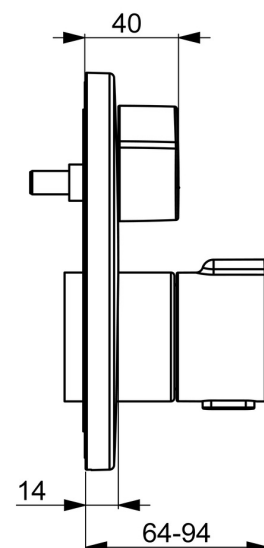

EAN: 4057304020100  
[static.hansa.com/8861904533](http://static.hansa.com/8861904533)

- Riešenia pre sprchy
- Sada pre konečnú montáž, Termostatická
- Podomietková inštalácia
- Čierna matná
- Rukoväť regulátora teploty vody, Rukoväť regulátora prietoku vody
- Bezpečnostná poisťka proti obareniu pri 38 °C
- Termostatická kartuša pre ovládanie teploty, Uzatvárací vršok s keramickými doštičkami, Spätný ventil (-y)
- Telo batérie z mosadze DZR
- Rám ružice, Gulatá rozeta, Krycia objímka, Funkčná jednotka pripevnená skrutkami, BLUECLICK – pre ľahkú bezschrutkovú inštaláciu vonkajšej krytky, BLUETUNE dodatočné nastavenie vonkajšej ružice +/- 3,5°
- Bez prepínania

### Technické vlastnosti

Dodávka teplej vody **max. +80°C**  
 Pracovný tlak **1-10 bar**  
 Priemer **170 mm**  
 Spätná klapka (STN EN 1717) **EB**  
 Materiál **Mosadz**

### SP8861904533

Název	Kód
01 Rukoväť regulátora teploty Čierna matná	1018457V-33
02 Temperature adjuster limiter	59914426
03 Prepínač	59914183
04 Funkčná jednotka, (8113, 8861)	59914316
05 Pritlačná matica, M36x1.5, SW38	59914319
06 Termoelement/Kartuš, 3.4	59914114
07 O-kružok (komplet)	59914113
08 O-kružok, 23.47x2.62	59914304
09 Spätný ventil	59905714
N.I. Prepínač, 120°	59914655