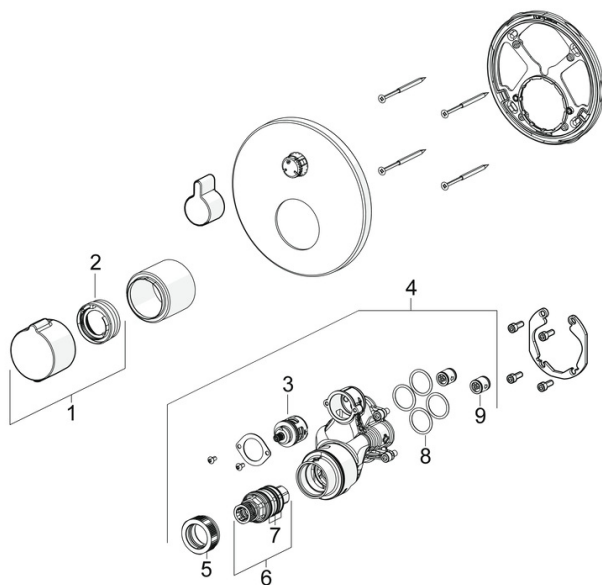

Náhradné diely

SP8861904533

Název	Kód
01 Rukoväť regulátora teploty Čierna matná	1018457V-33
02 Temperature adjuster limiter	59914426
03 Prepínač	59914183
04 Funkčná jednotka, (8113, 8861)	59914316
05 Pritlačná matica, M36x1.5, SW38	59914319
06 Termoelement/Kartuš, 3.4	59914114
07 O-kružok (komplet)	59914113
08 O-kružok, 23.47x2.62	59914304
09 Spätný ventil	59905714
N.I. Prepínač, 120°	59914655