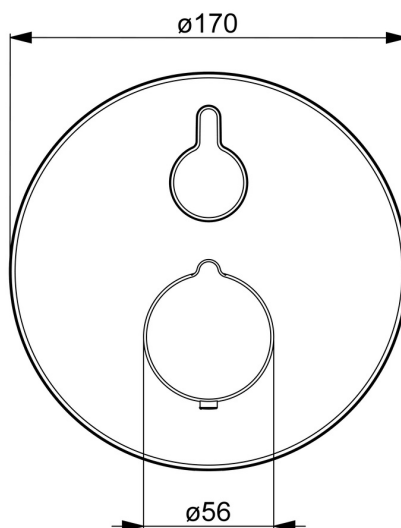

EAN: 4057304020100  
[static.hansa.com/8861904533](http://static.hansa.com/8861904533)

- Riešenia pre sprchy
- Sada pre konečnú montáž, Termostatická
- Podomietková inštalácia
- Čierna matná
- Rukoväť regulátora teploty vody, Rukoväť regulátora prietoku vody
- Bezpečnostná poisťka proti obareniu pri 38 °C
- Termostatická kartuša pre ovládanie teploty, Uzatvárací vršok s keramickými doštičkami, Spätný ventil (-y)
- Telo batérie z mosadze DZR
- Rám ružice, Gulatá rozeta, Krycia objímka, Funkčná jednotka pripevnená skrutkami, BLUECLICK – pre ľahkú bezschrutkovú inštaláciu vonkajšej krytky, BLUETUNE dodatočné nastavenie vonkajšej ružice +/- 3,5°
- Bez prepínania

### Technické vlastnosti

Dodávka teplej vody **max. +80°C**  
 Pracovný tlak **1-10 bar**  
 Priemer **170 mm**  
 Spätná klapka (STN EN 1717) **EB**  
 Materiál **Mosadz**