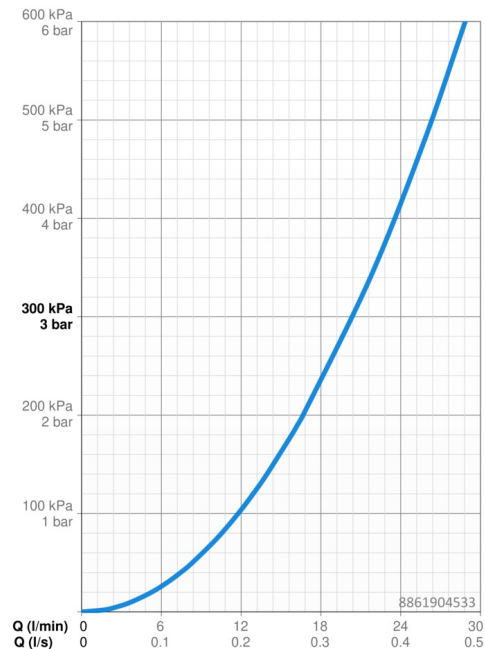

Technické údaje

Vlastnosti prietoku

Prietok pri tlaku 3 bar **20.4 l/min**

Technické vlastnosti

Dodávka teplej vody **max. +80°C**
Pracovný tlak **1-10 bar**
Priemer **170 mm**
Spätná klapka (STN EN 1717) **EB**
Materiál **Mosadz**

Predpisy

Norma EN **EN 1111**
Trieda hlučnosti **I (ISO 3822)**

Schválenia a Prehlásenia

Vyhlasenie o zhode **DoC**
EPD **S-P-07752**