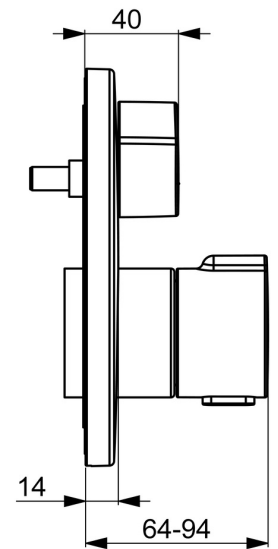

EAN: 4057304020100
static.hansa.com/8861904533

- Douche oplossingen
- Afbouwset, Thermostatisch
- Wandmontage voor inbouwunit
- Mat zwart
- Temperatuurgreep, Debietgreep
- Veiligheidsblokkering tegen verbranden bij 38 °C
- Thermostatische temperatuurregeling, Keramische bovendeeel voor debiet, Terugslagklep
- Kraanhuis gemaakt van DZR messing
- Frame tbv rozetten, Ronde rozet, Huls, Functie-eenheid bevestigd met schroeven, BLUECLICK rozettendrager voor eenvoudige montage, BLUETUNE, verstelbaar na installatie +/- 3,5°
- Zonder omstelling

Technische gegevens

Doorstromingseigenschappen

Doorstroomhoeveelheid bij 3 bar **20.4 l/min**

Technische eigenschappen

Warmwatertoevoer **max. +80°C**
 Werkdruk **1-10 bar**
 Diameter **170 mm**
 Terugstroom beveiliging (EN1717) **EB**
 Materiaal **brass**

Voorschriften

EN-norm **EN 1111**
 Geluidsklasse **I (ISO 3822)**

Toestemmingen en Verklaringen

Verklaring van overeenstemming **DoC**
 EPD **S-P-07752**

Reserveonderdelen

SP8861904533

	Naam	Code
01	Temperatuur hendel Mat zwart	1018457V-33
02	Temperature adjustment limiter	59914426
03	Omsteller	59914183
04	Functional unit, (8113, 8861)	59914316
05	Schroefring, M36x1.5, SW38	59914319
06	Thermostaat/binnenwerk, 3,4	59914114
07	O-ring	59914113
08	O-ring, 23.47x2.62	59914304
09	Terugslagklep	59905714
N.I.	Omsteller, 120°	59914655