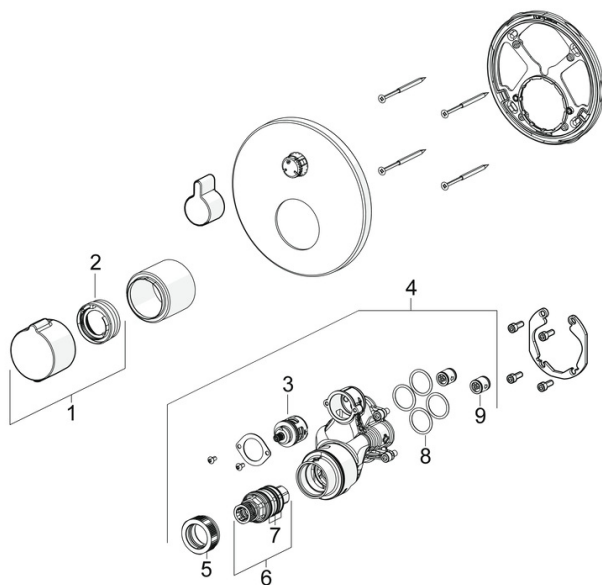

EAN: 4057304020100
static.hansa.com/8861904533

- Douche oplossingen
- Afbouwset, Thermostatisch
- Wandmontage voor inbouwunit
- Mat zwart
- Temperatuurgreep, Debietgreep
- Veiligheidsblokkering tegen verbranden bij 38 °C
- Thermostatische temperatuurregeling, Keramische bovendeeel voor debiet, Terugslagklep
- Kraanhuis gemaakt van DZR messing
- Frame tbv rozetten, Ronde rozet, Huls, Functie-eenheid bevestigd met schroeven, BLUECLICK rozettendrager voor eenvoudige montage, BLUETUNE, verstelbaar na installatie +/- 3,5°
- Zonder omstelling

Technische gegevens

Doorstromingseigenschappen

Doorstroomhoeveelheid bij 3 bar **20.4 l/min**

Technische eigenschappen

Warmwatertoevoer **max. +80°C**
 Werkdruk **1-10 bar**
 Diameter **170 mm**
 Terugstroom beveiliging (EN1717) **EB**
 Materiaal **brass**

Voorschriften

EN-norm **EN 1111**
 Geluidsklasse **I (ISO 3822)**

Toestemmingen en Verklaringen

Verklaring van overeenstemming **DoC**
 EPD **S-P-07752**

Reserveonderdelen

SP8861904533

	Naam	Code
01	Temperatuur hendel Mat zwart	1018457V-33
02	Temperature adjustment limiter	59914426
03	Omsteller	59914183
04	Functional unit, (8113, 8861)	59914316
05	Schroefring, M36x1.5, SW38	59914319
06	Thermostaat/binnenwerk, 3,4	59914114
07	O-ring	59914113
08	O-ring, 23.47x2.62	59914304
09	Terugslagklep	59905714
N.I.	Omsteller, 120°	59914655