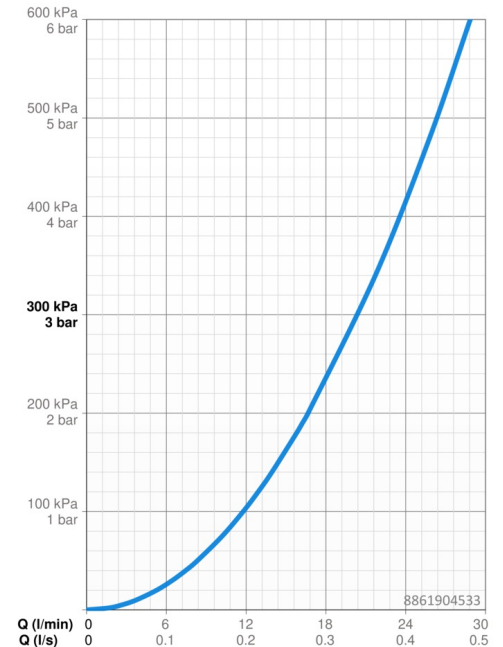

Technische gegevens

Doorstromingseigenschappen

Doorstroomhoeveelheid bij 3 bar **20.4 l/min**

Technische eigenschappen

Warmwatertoevoer **max. +80°C**
Werkdruk **1-10 bar**
Diameter **170 mm**
Terugstroom beveiliging (EN1717) **EB**
Materiaal **brass**

Voorschriften

EN-norm **EN 1111**
Geluidsklasse **I (ISO 3822)**

Toestemmingen en Verklaringen

Verklaring van overeenstemming **DoC**
EPD **S-P-07752**