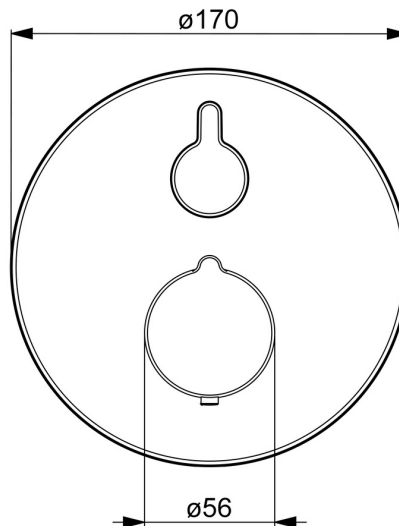

EAN: 4057304020100
static.hansa.com/8861904533

- Douche oplossingen
- Afbouwset, Thermostatisch
- Wandmontage voor inbouwunit
- Mat zwart
- Temperatuurgreep, Debietgreep
- Veiligheidsblokkering tegen verbranden bij 38 °C
- Thermostatische temperatuurregeling, Keramische bovendeeel voor debiet, Terugslagklep
- Kraanhuis gemaakt van DZR messing
- Frame tbv rozetten, Ronde rozet, Huls, Functie-eenheid bevestigd met schroeven, BLUECLICK rozettendrager voor eenvoudige montage, BLUETUNE, verstelbaar na installatie +/- 3,5°
- Zonder omstelling

Technische gegevens

Doorstromingseigenschappen

Doorstroomhoeveelheid bij 3 bar **20.4 l/min**

Technische eigenschappen

Warmwatertoevoer **max. +80°C**
 Werkdruk **1-10 bar**
 Diameter **170 mm**
 Terugstroom beveiliging (EN1717) **EB**
 Materiaal **brass**

Voorschriften

EN-norm **EN 1111**
 Geluidsklasse **I (ISO 3822)**

Toestemmingen en Verklaringen

Verklaring van overeenstemming **DoC**
 EPD **S-P-07752**

Reserveonderdelen

SP8861904533

	Naam	Code
01	Temperatuur hendel Mat zwart	1018457V-33
02	Temperature adjustment limiter	59914426
03	Omsteller	59914183
04	Functional unit, (8113, 8861)	59914316
05	Schroefring, M36x1.5, SW38	59914319
06	Thermostaat/binnenwerk, 3,4	59914114
07	O-ring	59914113
08	O-ring, 23.47x2.62	59914304
09	Terugslagklep	59905714
N.I.	Omsteller, 120°	59914655