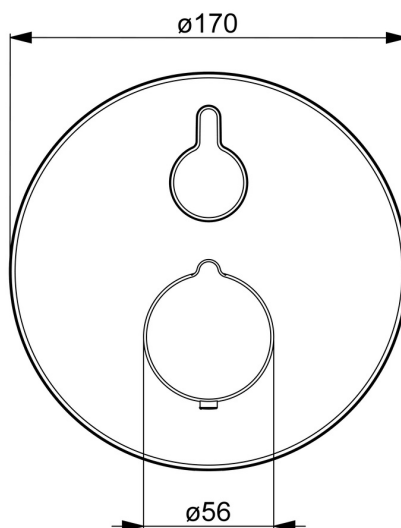

EAN: 4015474278981
static.hansa.com/88619045

- Douche oplossingen
- Thermostatisch, Afbouwset
- Wandmontage voor inbouwunit
- Chroom
- Temperatuurgreep, Debietgreep
- Veiligheidsblokkering tegen verbranden bij 38 °C
- Thermostatische temperatuurregeling, Keramische bovendeeel voor debiet, Terugslagklep
- Kraanhuis gemaakt van DZR messing
- Frame tbv rozetten, Ronde rozet, Huls, Functie-eenheid bevestigd met schroeven, BLUECLICK rozettendrager voor eenvoudige montage, BLUETUNE, verstelbaar na installatie +/- 3,5°
- Zonder omstelling

Technische gegevens

Doorstromingseigenschappen

Doorstroomhoeveelheid bij 3 bar **20.4 l/min**

Technische eigenschappen

Warmwatertoevoer **max. +80°C**
 Werkdruk **1-10 bar**
 Diameter **170 mm**
 Terugstroom beveiliging (EN1717) **EB**
 Materiaal **brass**

SP88619045

	Naam	Code
01	Hendel Chrom	59914322
02	Afdekscherm, d 170 mm Chrom	59914317
03	Rosassen Chrom	59914294
04	Fixing part	59914307
05	Schroef, M4.5x80	59912890
06	Temperatuur hendel Chrom	59914320
07	Thermostaat/binnenwerk, 3.4	59914114
08	O-ring	59914113
09	Schroefring, M36x1.5, SW38	59914319
10	Omsteller	59914183
11	Functional unit, (8114, 8862)	59914311
11	Functional unit, (8113, 8861)	59914316
12	O-ring, 23.47x2.62	59914304
13	Terugslagklep	59905714
14	Installatie pakket	59914186
N.I.	Inbouwverlengstuk compleet, 15 mm, d 170 mm	59914191
N.I.	Adapter, H/C reversed	59914184
N.I.	Inbouwverlengstuk compleet, 15 mm	59914182
N.I.	Bevestigingsschroeven, M6x13	59914657
N.I.	Omsteller, 240°	59914656
N.I.	Temperature adjustment limiter, max 38°C	59914619
N.I.	Omsteller, 120°	59914655