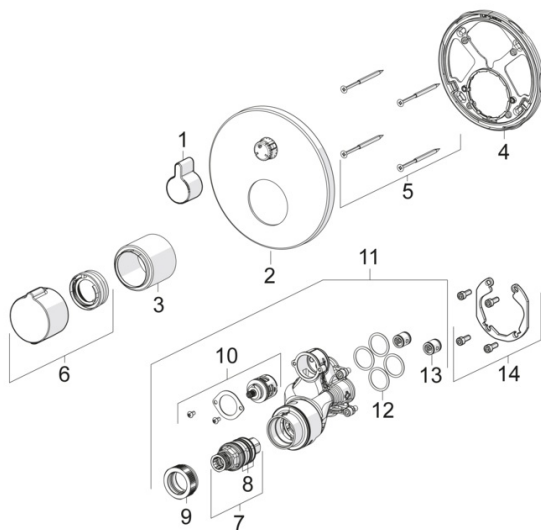

EAN: 4015474278981
static.hansa.com/88619045

- Douche oplossingen
- Thermostatisch, Afbouwset
- Wandmontage voor inbouwunit
- Chroom
- Temperatuurgreep, Debietgreep
- Veiligheidsblokkering tegen verbranden bij 38 °C
- Thermostatische temperatuurregeling, Keramische bovendeeel voor debiet, Terugslagklep
- Kraanhuis gemaakt van DZR messing
- Frame tbv rozetten, Ronde rozet, Huls, Functie-eenheid bevestigd met schroeven, BLUECLICK rozettendrager voor eenvoudige montage, BLUETUNE, verstelbaar na installatie +/- 3,5°
- Zonder omstelling

Technische gegevens

Doorstromingseigenschappen

Doorstroomhoeveelheid bij 3 bar **20.4 l/min**

Technische eigenschappen

Warmwatertoevoer **max. +80°C**
 Werkdruk **1-10 bar**
 Diameter **170 mm**
 Terugstroom beveiliging (EN1717) **EB**
 Materiaal **brass**

SP88619045

	Naam	Code
01	Hendel Chrom	59914322
02	Afdekscherm, d 170 mm Chrom	59914317
03	Rosassen Chrom	59914294
04	Fixing part	59914307
05	Schroef, M4.5x80	59912890
06	Temperatuur hendel Chrom	59914320
07	Thermostaat/binnenwerk, 3.4	59914114
08	O-ring	59914113
09	Schroefring, M36x1.5, SW38	59914319
10	Omsteller	59914183
11	Functional unit, (8114, 8862)	59914311
11	Functional unit, (8113, 8861)	59914316
12	O-ring, 23.47x2.62	59914304
13	Terugslagklep	59905714
14	Installatie pakket	59914186
N.I.	Inbouwverlengstuk compleet, 15 mm, d 170 mm	59914191
N.I.	Adapter, H/C reversed	59914184
N.I.	Inbouwverlengstuk compleet, 15 mm	59914182
N.I.	Bevestigingsschroeven, M6x13	59914657
N.I.	Omsteller, 240°	59914656
N.I.	Temperature adjustment limiter, max 38°C	59914619
N.I.	Omsteller, 120°	59914655