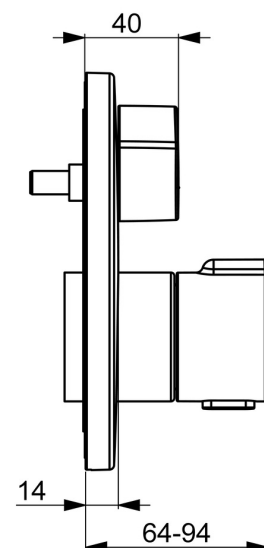

EAN: 4015474278981
static.hansa.com/88619045

- Douche oplossingen
- Thermostatisch, Afbouwset
- Wandmontage voor inbouwunit
- Chroom
- Temperatuurgreep, Debietgreep
- Veiligheidsblokkering tegen verbranden bij 38 °C
- Thermostatische temperatuurregeling, Keramische bovendeeel voor debiet, Terugslagklep
- Kraanhuis gemaakt van DZR messing
- Frame tbv rozetten, Ronde rozet, Huls, Functie-eenheid bevestigd met schroeven, BLUECLICK rozettendrager voor eenvoudige montage, BLUETUNE, verstelbaar na installatie +/- 3,5°
- Zonder omstelling

Technische gegevens

Doorstromingseigenschappen

Doorstroomhoeveelheid bij 3 bar **20.4 l/min**

Technische eigenschappen

Warmwatertoevoer **max. +80°C**
 Werkdruk **1-10 bar**
 Diameter **170 mm**
 Terugstroom beveiliging (EN1717) **EB**
 Materiaal **brass**

SP88619045

	Naam	Code
01	Hendel Chrom	59914322
02	Afdekscherm, d 170 mm Chrom	59914317
03	Rosassen Chrom	59914294
04	Fixing part	59914307
05	Schroef, M4.5x80	59912890
06	Temperatuur hendel Chrom	59914320
07	Thermostaat/binnenwerk, 3.4	59914114
08	O-ring	59914113
09	Schroefring, M36x1.5, SW38	59914319
10	Omsteller	59914183
11	Functional unit, (8114, 8862)	59914311
11	Functional unit, (8113, 8861)	59914316
12	O-ring, 23.47x2.62	59914304
13	Terugslagklep	59905714
14	Installatie pakket	59914186
N.I.	Inbouwverlengstuk compleet, 15 mm, d 170 mm	59914191
N.I.	Adapter, H/C reversed	59914184
N.I.	Inbouwverlengstuk compleet, 15 mm	59914182
N.I.	Bevestigingsschroeven, M6x13	59914657
N.I.	Omsteller, 240°	59914656
N.I.	Temperature adjustment limiter, max 38°C	59914619
N.I.	Omsteller, 120°	59914655