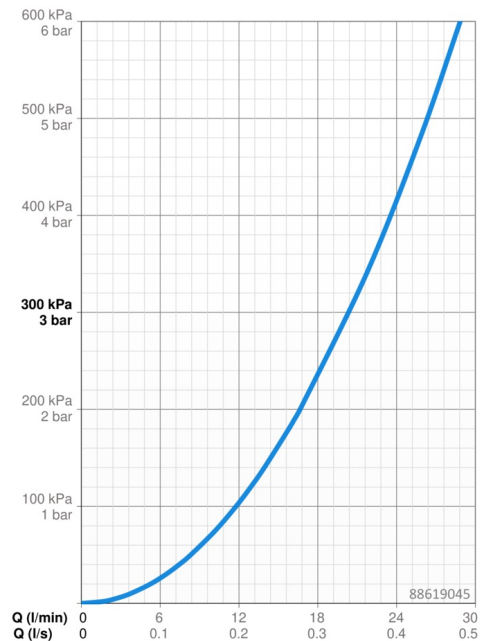

Technische gegevens

Doorstromingseigenschappen

Doorstroomhoeveelheid bij 3 bar **20.4 l/min**

Technische eigenschappen

Warmwatertoevoer **max. +80°C**
Werkdruk **1-10 bar**
Diameter **170 mm**
Terugstroom beveiliging (EN1717) **EB**
Materiaal **brass**

Voorschriften

EN-norm **EN 1111**
Geluidsklasse **I (ISO 3822)**

Toestemmingen en Verklaringen

DVGW **DW-6509CS0197**
ABP **PA-IX 38187/IC**
Verklaring van overeenstemming **DoC**
EPD **S-P-07752**