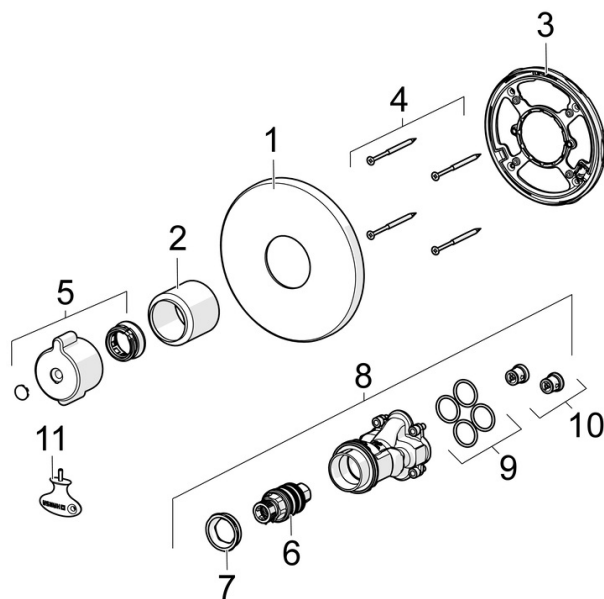

EAN: 4057304012556
static.hansa.com/88609085

- Riešenia pre sprchy
- Zdravotná starostlivosť a opatrovatelstvo
- Sada pre konečnú montáž, Termostatická
- Podomietková inštalácia
- Chróm
- Rukoväť regulátora teploty vody
- Termostatická kartuša pre ovládanie teploty, Spätňý ventil (-y)
- Tepelná dezinfekcia podľa predpisu DVGW W 551
- Gulatá rozeta, Funkčná jednotka, BLUECLICK – pre ľahkú bezskrútkovú inštaláciu vonkajšej krytky, BLUETUNE dodatočné nastavenie vonkajšej ružice +/- 3,5°
- Bez regulácie prietoku, Bez prepínania
- zabezpečené proti spätnému toku pri použití v domácnosti (podľa DIN EN 1717)

Predpisy

Norma EN **EN 1111**
 Trieda hlučnosti **I (ISO 3822)**

Schválenia a Prehlásenia

DVGW **DW-6509CS0197**
 ABP **PA-IX 38190/I**
 Vyhlásenie o zhode **DoC**

Náhradné diely

SP88609085

Název	Kód
01 Kryt príruby, d 170 mm	59914318
02 Ružice	59914294
03 Fixing part	59914296
04 Skrutka, M4.5x80	59912890
05 Rukoväť regulátora teploty	59914754
06 Termoelement/Kartuš, 3.4	59914114
07 Skrutka rukáv	59914755
08 Funkčná jednotka	59914293
09 O-krúžok, 23.47x2.62	59914304
10 Spätný ventil	59905714
11 Klúč	59914077