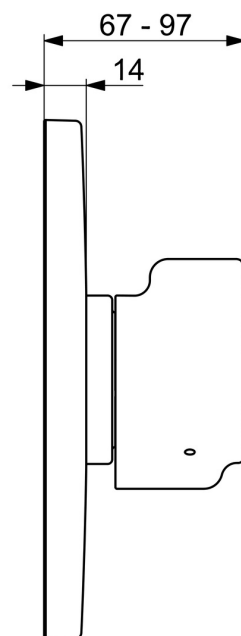

EAN: 4057304012556
static.hansa.com/88609085

- Riešenia pre sprchy
- Zdravotná starostlivosť a opatrovatelstvo
- Sada pre konečnú montáž, Termostatická
- Podomietková inštalácia
- Chróm
- Rukoväť regulátora teploty vody
- Termostatická kartuša pre ovládanie teploty, Spätňý ventil (-y)
- Tepelná dezinfekcia podľa predpisu DVGW W 551
- Gulatá rozeta, Funkčná jednotka, BLUECLICK – pre ľahkú bezskrútkovú inštaláciu vonkajšej krytky, BLUETUNE dodatočné nastavenie vonkajšej ružice +/- 3,5°
- Bez regulácie prietoku, Bez prepínania
- zabezpečené proti spätnému toku pri použití v domácnosti (podľa DIN EN 1717)

Technické údaje

Vlastnosti prietoku

Prietok pri tlaku 3 bar **24.0 l/min**

Technické vlastnosti

Dodávka teplej vody **max. +80°C**
 Pracovný tlak **1-10 bar**
 Priemer **170 mm**
 Spätná klapka (STN EN 1717) **EB**
 Materiál **Mosadz**

Predpisy

Norma EN **EN 1111**
 Trieda hlučnosti **I (ISO 3822)**

Schválenia a Prehlásenia

DVGW **DW-6509CS0197**
 ABP **PA-IX 38190/I**
 Vyhlásenie o zhode **DoC**

Náhradné diely

SP88609085

Název	Kód
01 Kryt príruby, d 170 mm	59914318
02 Ružice	59914294
03 Fixing part	59914296
04 Skrutka, M4.5x80	59912890
05 Rukoväť regulátora teploty	59914754
06 Termoelement/Kartuš, 3.4	59914114
07 Skrutka rukáv	59914755
08 Funkčná jednotka	59914293
09 O-krúžok, 23.47x2.62	59914304
10 Spätný ventil	59905714
11 Klúč	59914077