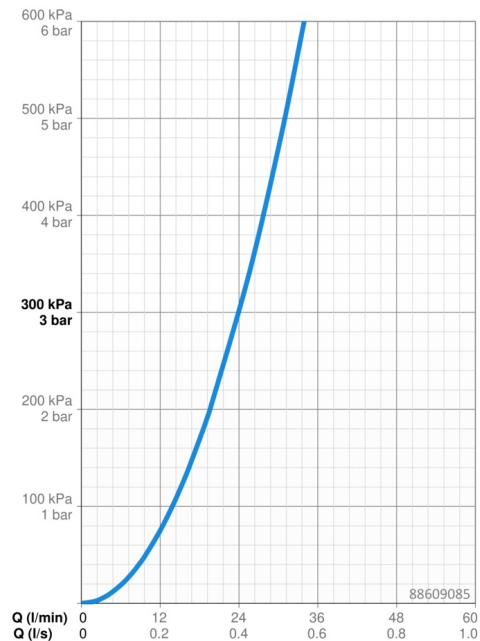

Technické údaje

Vlastnosti prietoku

Prietok pri tlaku 3 bar **24.0 l/min**

Technické vlastnosti

Dodávka teplej vody **max. +80°C**
Pracovný tlak **1-10 bar**
Priemer **170 mm**
Spätná klapka (STN EN 1717) **EB**
Materiál **Mosadz**

Predpisy

Norma EN **EN 1111**
Trieda hlučnosti **I (ISO 3822)**

Schválenia a Prehlásenia

DVGW **DW-6509CS0197**
ABP **PA-IX 38190/I**
Vyhlásenie o zhode **DoC**