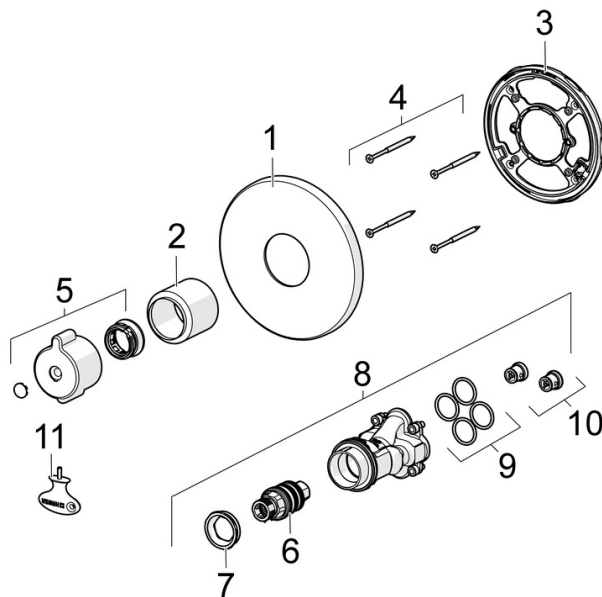

Reserveonderdelen

SP88609085

	Naam	Code
01	Afdekkplaat, d 170 mm Chromom	59914318
02	Rosassen Chromom	59914294
03	Fixing part	59914296
04	Schroef, M4.5x80	59912890
05	Temperatuur hendel Chromom	59914754
06	Thermostaat/binnenwerk, 3,4	59914114
07	Schroef de mouw	59914755
08	Functional unit	59914293
09	O-ring, 23.47x2.62	59914304
10	Terugslagklep	59905714
11	Sleutel	59914077