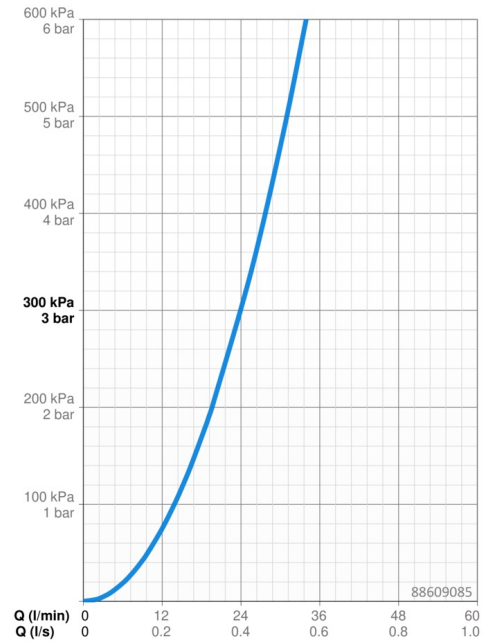

Technische gegevens

Doorstromingseigenschappen

Doorstroomhoeveelheid bij 3 bar **24.0 l/min**

Technische eigenschappen

Warmwatertoevoer **max. +80°C**
Werkdruk **1-10 bar**
Diameter **170 mm**
Terugstroom beveiliging (EN1717) **EB**
Materiaal **brass**

Voorschriften

EN-norm **EN 1111**
Geluidsklasse **I (ISO 3822)**

Toestemmingen en Verklaringen

DVGW **DW-6509CS0197**
ABP **PA-IX 38190/I**
Verklaring van overeenstemming **DoC**