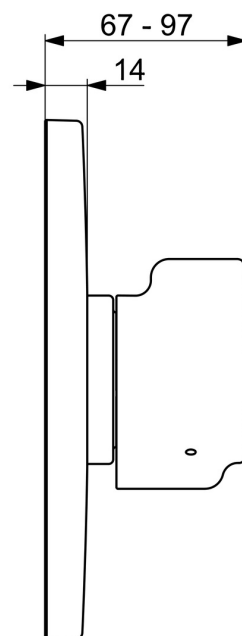

EAN: 4057304012556
static.hansa.com/88609085

- Douche oplossingen
- Gezondheid en verzorging
- Afbouwset, Thermostatisch
- Wandmontage voor inbouwunit
- Chroom
- Temperatuurgreep
- Thermostatische temperatuurregeling, Terugslagklep
- Thermische desinfectie volgens DVGW W 551
- Ronde rozet, Functie eenheid, BLUECLICK rozetendrager voor eenvoudige montage, BLUETUNE, verstelbaar na installatie +/- 3,5°
- Zonder debietregeling, Zonder omstelling

Technische gegevens

Doorstromingseigenschappen

Doorstroomhoeveelheid bij 3 bar **24.0 l/min**

Technische eigenschappen

Warmwatertoevoer **max. +80°C**
 Werkdruk **1-10 bar**
 Diameter **170 mm**
 Terugstroom beveiliging (EN1717) **EB**
 Materiaal **brass**

	Naam	Code
01	Afdekkplaat, d 170 mm Chromom	59914318
02	Rosassen Chromom	59914294
03	Fixing part	59914296
04	Schroef, M4.5x80	59912890
05	Temperatuur hendel Chromom	59914754
06	Thermostaat/binnenwerk, 3,4	59914114
07	Schroef de mouw	59914755
08	Functional unit	59914293
09	O-ring, 23.47x2.62	59914304
10	Terugslagklep	59905714
11	Sleutel	59914077