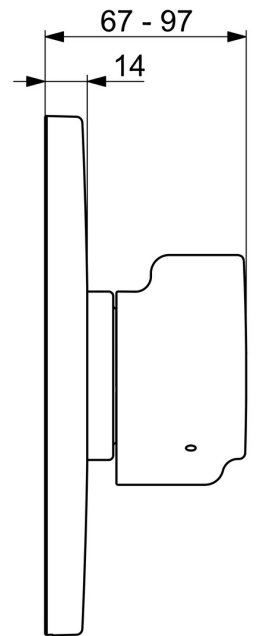

EAN: 4057304012556
static.hansa.com/88609085

- Dusche
- Gesundheit & Pflege
- Fertigmontageset, Thermostat
- Wandmontage für Unterputz-Einbaukörper
- Chrom
- Temperatureinstellgriff
- Thermostatkartusche zur Temperaturreglung, Rückflussverhinderer
- Thermische Desinfektion nach DVGW W551 ohne erneute Regelteil Einjustierung möglich
- Rosette rund, Funktionseinheit, BLUECLICK: zur einfachen, schraubenlosen Rosettenbefestigung, BLUETUNE: Ausrichtung nach Einbau +/- 3,5°
- Ohne Mengenregulierung, Ohne Umstellung
- Eigensicher gegen Rückfließen im häuslichen Gebrauch (nach DIN EN 1717) Verbrühchutz durch Temperaturendanschlag 38°C (36°-44°)

Technische Daten

Durchflusseigenschaften

Durchfluss bei 3 bar **24.0 l/min**

Technische Eigenschaften

Warmwasserversorgung **max. +80°C**
 Arbeitsdruck **1-10 bar**
 Durchmesser **170 mm**
 Sicherungseinrichtung (EN1717) **EB**
 Werkstoff **Messing**

Vorschriften

EN Standard **EN 1111**
 Geräuschklasse **I (ISO 3822)**

Zulassungen und Deklarationen

DVGW **DW-6509CS0197**
 ABP **PA-IX 38190/I**
 Konformitätserklärung **DoC**

Ersatzteile

SP88609085

	Name	Art.-Nr.
01	Rosette, d 170 mm	59914318
02	Abdeckhülse	59914294
03	Befestigungsteil	59914296
04	Schraube, M4.5x80	59912890
05	Temperatureinstellgriff	59914754
06	Thermostatkartusche, 3,4	59914114
07	Schraubhülse	59914755
08	Funktionseinheit	59914293
09	O-Ring, 23.47x2.62	59914304
10	Rückschlagventil	59905714
11	Schlüssel	59914077