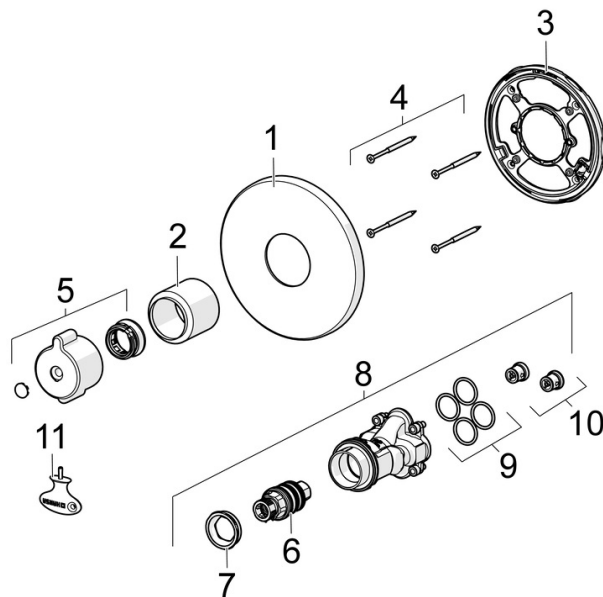

EAN: 4057304012556
static.hansa.com/88609085

- Dusche
- Gesundheit & Pflege
- Fertigmontageset, Thermostat
- Wandmontage für Unterputz-Einbaukörper
- Chrom
- Temperatureinstellgriff
- Thermostatkartusche zur Temperaturreglung, Rückflussverhinderer
- Thermische Desinfektion nach DVGW W551 ohne erneute Regelteil Einjustierung möglich
- Rosette rund, Funktionseinheit, BLUECLICK: zur einfachen, schraubenlosen Rosettenbefestigung, BLUETUNE: Ausrichtung nach Einbau +/- 3,5°
- Ohne Mengenregulierung, Ohne Umstellung
- Eigensicher gegen Rückfließen im häuslichen Gebrauch (nach DIN EN 1717) Verbrühchutz durch Temperaturendanschlag 38°C (36°-44°)

Technische Daten

Durchflusseigenschaften

Durchfluss bei 3 bar **24.0 l/min**

Technische Eigenschaften

Warmwasserversorgung **max. +80°C**
 Arbeitsdruck **1-10 bar**
 Durchmesser **170 mm**
 Sicherungseinrichtung (EN1717) **EB**
 Werkstoff **Messing**

Vorschriften

EN Standard **EN 1111**
 Geräuschklasse **I (ISO 3822)**

Zulassungen und Deklarationen

DVGW **DW-6509CS0197**
 ABP **PA-IX 38190/I**
 Konformitätserklärung **DoC**

Ersatzteile

SP88609085

	Name	Art.-Nr.
01	Rosette, d 170 mm	59914318
02	Abdeckhülse	59914294
03	Befestigungsteil	59914296
04	Schraube, M4.5x80	59912890
05	Temperatureinstellgriff	59914754
06	Thermostatkartusche, 3,4	59914114
07	Schraubhülse	59914755
08	Funktionseinheit	59914293
09	O-Ring, 23.47x2.62	59914304
10	Rückschlagventil	59905714
11	Schlüssel	59914077