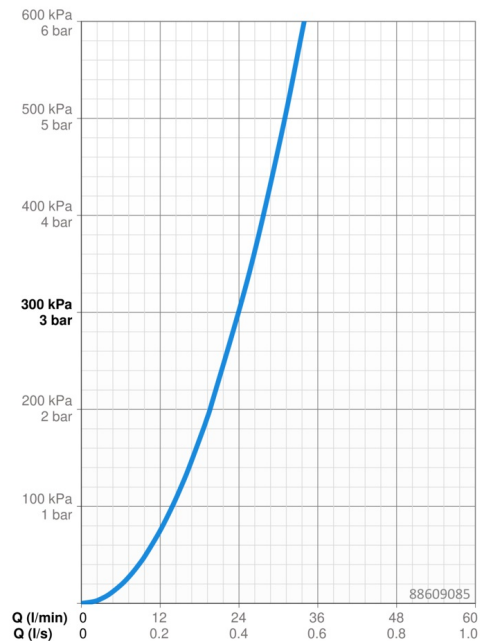

Technické údaje

Vlastnosti průtoku

Průtokové množství při 3 bar **24.0 l/min**

Technické vlastnosti

Zdroj teplé vody **max. +80°C**
Pracovní tlak **1-10 bar**
Průměr **170 mm**
Zabezpečení proti zpětnému toku (ČSN EN 1717) **EB**
Materiál **Mosaz**

Předpisy

Norma EN **EN 1111**
Třída hlučnosti **I (ISO 3822)**

Schválení a Prohlášení

DVGW **DW-6509CS0197**
ABP **PA-IX 38190/I**
Prohlášení o shodě **DoC**