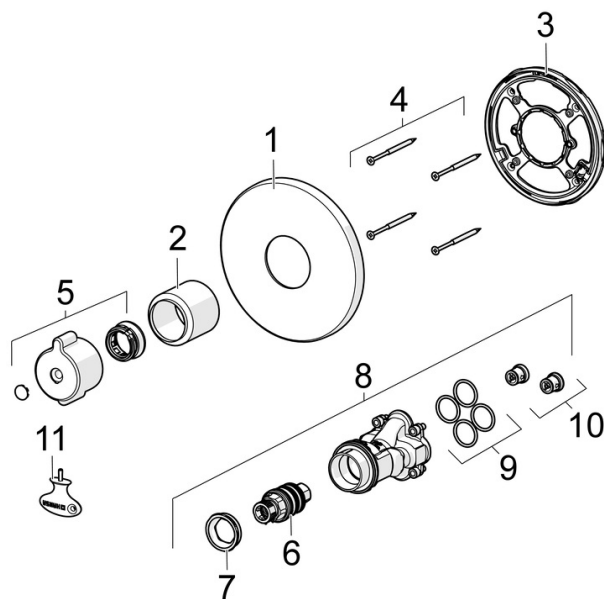

EAN: 4057304012556
static.hansa.com/88609085

- Řešení pro sprchy
- Zdraví a péče
- Sada pro konečnou montáž, Termostatická
- Podomítková instalace
- Chrom
- Rukojeť regulátoru teploty
- Termostatická kartuše pro ovládání teploty, Zpětný ventil (-y)
- Tepelná dezinfekce podle předpisu DVGW W 551
- Kulatá rozeta, Funkční jednotka, BLUECLICK - pro snadnou bezšroubovou instalaci vnější krytky, BLUETUNE dodatečné nastavení pozice vnější růžice +/- 3,5°
- Bez regulace průtoku, Bez přepínače
- zabezpečeno proti zpětnému toku při použití v domácnosti (podle DIN EN 1717)

Předpisy

Norma EN **EN 1111**
 Třída hlučnosti **I (ISO 3822)**

Schválení a Prohlášení

DVGW **DW-6509CS0197**
 ABP **PA-IX 38190/I**
 Prohlášení o shodě **DoC**

Náhradní díly

SP88609085

	Název	Kód
01	Kryt příruby, d 170 mm	59914318
02	Růžice	59914294
03	Upevňovací část	59914296
04	Šroub, M4,5x80	59912890
05	Ovladač regulátoru teploty	59914754
06	Termoelement/Kartuše, 3,4	59914114
07	Šroub rukáv	59914755
08	Funkční jednotka	59914293
09	O-kroužek, 23.47x2.62	59914304
10	Zpětný ventil	59905714
11	Klíč	59914077