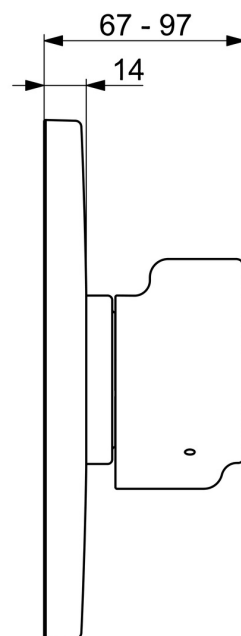

EAN: 4057304012556
static.hansa.com/88609085

- Řešení pro sprchy
- Zdraví a péče
- Sada pro konečnou montáž, Termostatická
- Podomítková instalace
- Chrom
- Rukojeť regulátoru teploty
- Termostatická kartuše pro ovládání teploty, Zpětný ventil (-y)
- Tepelná dezinfekce podle předpisu DVGW W 551
- Kulatá rozeta, Funkční jednotka, BLUECLICK - pro snadnou bezšroubovou instalaci vnější krytky, BLUETUNE dodatečné nastavení pozice vnější růžice +/- 3,5°
- Bez regulace průtoku, Bez přepínače
- zabezpečeno proti zpětnému toku při použití v domácnosti (podle DIN EN 1717)

Technické údaje

Vlastnosti průtoku

Průtokové množství při 3 bar **24.0 l/min**

Technické vlastnosti

Zdroj teplé vody **max. +80°C**
 Pracovní tlak **1-10 bar**
 Průměr **170 mm**
 Zabezpečení proti zpětnému toku (ČSN EN 1717) **EB**
 Materiál **Mosaz**

Předpisy

Norma EN **EN 1111**
 Třída hlučnosti **I (ISO 3822)**

Schválení a Prohlášení

DVGW **DW-6509CS0197**
 ABP **PA-IX 38190/I**
 Prohlášení o shodě **DoC**

Náhradní díly

SP88609085

	Název	Kód
01	Kryt příruby, d 170 mm	59914318
02	Růžice	59914294
03	Upevňovací část	59914296
04	Šroub, M4,5x80	59912890
05	Ovladač regulátoru teploty	59914754
06	Termoelement/Kartuše, 3,4	59914114
07	Šroub rukáv	59914755
08	Funkční jednotka	59914293
09	O-kroužek, 23.47x2.62	59914304
10	Zpětný ventil	59905714
11	Klíč	59914077