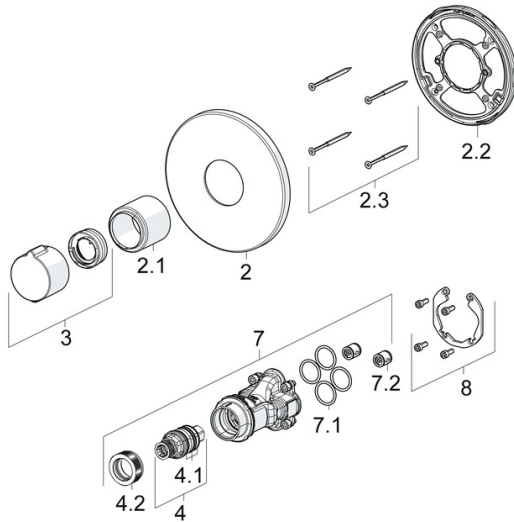

EAN: 4015474279209
static.hansa.com/88609045

- Douche oplossingen
- Afbouwset, Thermostatisch
- Wandmontage voor inbouwunit
- Chroom
- Temperatuurgreep
- Temperatuurbegrenzer (achteraf instelbaar), Veiligheidsblokkering tegen verbranden bij 38 °C
- Thermostatische temperatuurregeling, Terugslagklep
- Kraanhuis gemaakt van DZR messing
- Frame tbv rozetten, Ronde rozet, Huls, Functie-eenheid bevestigd met schroeven, BLUECLICK rozettendrager voor eenvoudige montage
- Zonder debietregeling, Zonder omstelling

Technische gegevens

Doorstromingseigenschappen

Doorstroomhoeveelheid bij 3 bar **25.8 l/min**

Technische eigenschappen

Warmwatertoevoer **max. +80°C**
 Werkdruk **1-10 bar**
 Diameter **170 mm**
 Terugstroom beveiliging (EN1717) **EB**
 Materiaal **brass**

SP88609045

	Naam	Code
2	Afdekplaat, d 170 mm Chromom	59914318
2.1	Rosassen Chromom	59914294
2.2	Fixing part	59914296
2.3	Schroef, M4.5x80	59912890
3	Temperatuur hendel Chromom	59914320
4	Thermostaat/binnenwerk, 3,4	59914114
4.1	O-ring	59914113
4.2	Schroefring, M36x1.5, SW38	59914319
7	Functional unit	59914293
7.1	O-ring, 23.47x2.62	59914304
7.2	Terugslagklep	59905714
8	Installatie pakket	59914186
N.I.	Adapter, H/C reversed	59914184
N.I.	Inbouwverlengstuk compleet, 15 mm	59914182
N.I.	Bevestigingsschroeven, M6x13	59914657
N.I.	Temperature adjustment limiter, max 38°C	59914619
N.I.	Inbouwverlengstuk compleet, 15 mm, d 170 mm	59914191