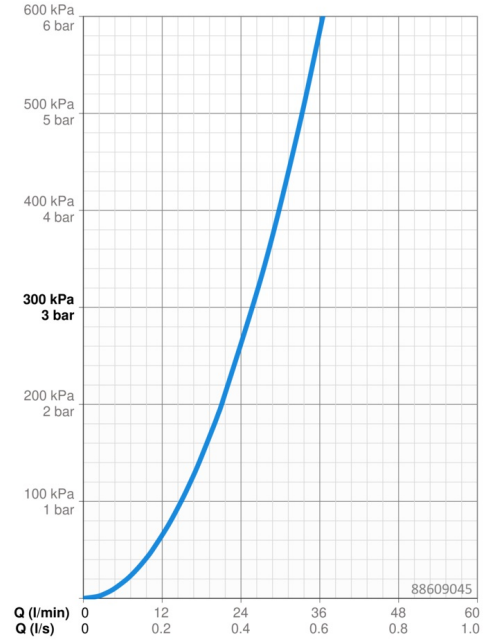

Technische gegevens

Doorstromingseigenschappen

Doorstroomhoeveelheid bij 3 bar **25.8 l/min**

Technische eigenschappen

Warmwatertoevoer **max. +80°C**
Werkdruk **1-10 bar**
Diameter **170 mm**
Terugstroom beveiliging (EN1717) **EB**
Materiaal **brass**

Voorschriften

EN-norm **EN 1111**
Geluidsklasse **I (ISO 3822)**

Toestemmingen en Verklaringen

DVGW **DW-6509CS0197**
ABP **PA-IX 38190/I**
Verklaring van overeenstemming **DoC**
EPD **S-P-07752**