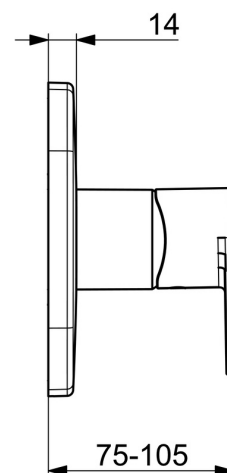

EAN: 4057304015267
static.hansa.com/87859173

Táto vaňová batéria s inštaláciou na podlahu má úchvatný elegantný chrómový povrch a je ideálna pre luxusné vane a sprchy v akomkoľvek štyle kúpeľne. Tento špičkový výrobok je vybavený jednou pákou, symbolmi horúcej / studenej vody a výtokom s liatou konštrukciou. Súčasťou je aj ručná sprcha, držiak sprchy a sprchová hadica na všestranné použitie. Ťahový prepínač a intenzívny, osviežujúci prúd vody poskytujú jedinečný zážitok zo sprchovania. Vnútro batérie je vyrobené z mosadze odolnej proti korózii pre dlhšiu životnosť. Vylepšite svoju kúpeľňu touto nadčasovou eleganciou vhodnou pre akýkoľvek design kúpeľne.

- Riešenia pre sprchy
- Sada pre konečnú montáž, jednopáková
- Podomietková inštalácia
- Chróm
- Jedna ovládacia páka / rukoväť, Páka so symbolom teplej a studenej vody
- \varnothing 40 mm keramická kartuša pre ovládanie teploty a prietoku vody
- Telo batérie z mosadze DZR
- Soft edge rozeta, BLUECLICK – pre ľahkú bezskrútkovú inštaláciu vonkajšej krytky, BLUETUNE dodatočné nastavenie vonkajšej ružice +/- 3,5°, Funkčná jednotka pripevnená skrutkami, Krycia objímka

Technické údaje

Vlastnosti prietoku

Prietok pri tlaku 3 bar **19.8 l/min**

Technické vlastnosti

Dodávka teplej vody **max. +80°C**
 Pracovný tlak **0.5-10 bar**
 Spojovacia veľkosť **G1/2**
 Spätná klapka (STN EN 1717) **EB**
 Materiál **Mosadz**

Predpisy

Norma EN **EN 817**
 Trieda hlučnosti **I (ISO 3822)**

Schválenia a Prehlásenia

ABP **PA-IX 38592/IB**
 Vyhlásenie o zhode **DoC**

Náhradné diely

SP87859073

Název	Kód
01 Funkčná jednotka Ukončené	59914510
02 Kartuš, 4.0 Classic	59914129
03 Pritlačná matica, M4x1.5, SW 38	59914128
04 O-kružok, 23.47x2.62	59914304
05 Kryt príruby	59914312
05 Krycí diel, 154x154 mm Ukončené	59914571
06 Fixing part	59914511
07 Skrutka, M4.5x80	59912890
08 Ružice	59914572
09 Záslepka	59914573
10 Ovládacia rukoväť	1009774V