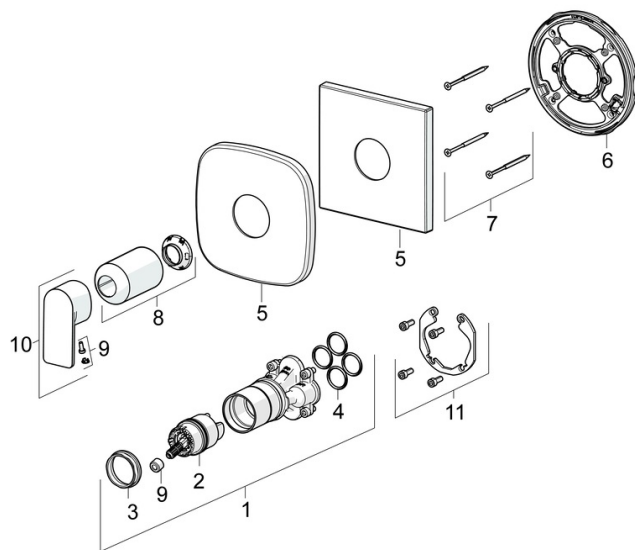

- Riešenia pre sprchy
- Sada pre konečnú montáž, jednopáková
- Podomietková inštalácia
- Chróm
- Jedna ovládacia páka / rukoväť, Páka so symbolom teplej a studenej vody
- \varnothing 40 mm keramická kartuša pre ovládanie teploty a prietoku vody
- Telo batérie z mosadze DZR
- Soft edge rozeta, BLUECLICK – pre ľahkú bezskrútkovú inštaláciu vonkajšej krytky, BLUETUNE dodatočné nastavenie vonkajšej ružice +/- 3,5°, Funkčná jednotka pripevnená skrutkami, Krycia objímka

Predpisy

Norma EN **EN 817**
 Trieda hlučnosti **I (ISO 3822)**

Schválenia a Prehlásenia

ABP **PA-IX 38592/IB**
 Vyhlásenie o zhode **DoC**

Náhradné diely

SP87859073

Název	Kód
01 Funkčná jednotka Ukončené	59914510
02 Kartuš, 4.0 Classic	59914129
03 Pritlačná matica, M4x1.5, SW 38	59914128
04 O-kružok, 23.47x2.62	59914304
05 Kryt príruby	59914312
05 Krycí diel, 154x154 mm Ukončené	59914571
06 Fixing part	59914511
07 Skrutka, M4.5x80	59912890
08 Ružice	59914572
09 Záslepka	59914573
10 Ovládacia rukoväť	1009774V