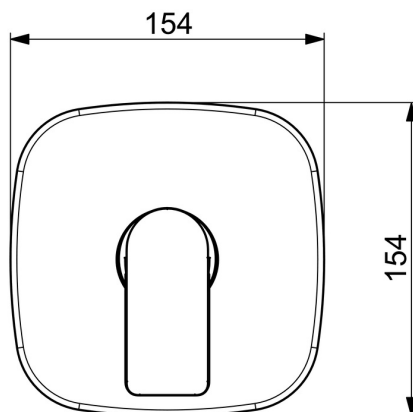

EAN: 4057304015267
static.hansa.com/87859173

Táto vaňová batéria s inštaláciou na podlahu má úchvatný elegantný chrómový povrch a je ideálna pre luxusné vane a sprchy v akomkoľvek štyle kúpeľne. Tento špičkový výrobok je vybavený jednou pákou, symbolmi horúcej / studenej vody a výtokom s liatou konštrukciou. Súčasťou je aj ručná sprcha, držiak sprchy a sprchová hadica na všestranné použitie. Ťahový prepínač a intenzívny, osviežujúci prúd vody poskytujú jedinečný zážitok zo sprchovania. Vnútro batérie je vyrobené z mosadze odolnej proti korózii pre dlhšiu životnosť. Vylepšite svoju kúpeľňu touto nadčasovou eleganciou vhodnou pre akýkoľvek design kúpeľne.

- Riešenia pre sprchy
- Sada pre konečnú montáž, jednopáková
- Podomietková inštalácia
- Chróm
- Jedna ovládacia páka / rukoväť, Páka so symbolom teplej a studenej vody
- \varnothing 40 mm keramická kartuša pre ovládanie teploty a prietoku vody
- Telo batérie z mosadze DZR
- Soft edge rozeta, BLUECLICK – pre ľahkú bezskrútkovú inštaláciu vonkajšej krytky, BLUETUNE dodatočné nastavenie vonkajšej ružice +/- 3,5°, Funkčná jednotka pripevnená skrutkami, Krycia objímka

Technické údaje

Vlastnosti prietoku

Prietok pri tlaku 3 bar **19.8 l/min**

Technické vlastnosti

Dodávka teplej vody **max. +80°C**
 Pracovný tlak **0.5-10 bar**
 Spojovacia veľkosť **G1/2**
 Spätná klapka (STN EN 1717) **EB**
 Materiál **Mosadz**

Predpisy

Norma EN **EN 817**
 Trieda hlučnosti **I (ISO 3822)**

Schválenia a Prehlásenia

ABP **PA-IX 38592/IB**
 Vyhlásenie o zhode **DoC**

Náhradné diely

SP87859073

Název	Kód
01 Funkčná jednotka Ukončené	59914510
02 Kartuš, 4.0 Classic	59914129
03 Pritlačná matica, M4x1.5, SW 38	59914128
04 O-kružok, 23.47x2.62	59914304
05 Kryt príruby	59914312
05 Krycí diel, 154x154 mm Ukončené	59914571
06 Fixing part	59914511
07 Skrutka, M4.5x80	59912890
08 Ružice	59914572
09 Záslepka	59914573
10 Ovládacia rukoväť	1009774V