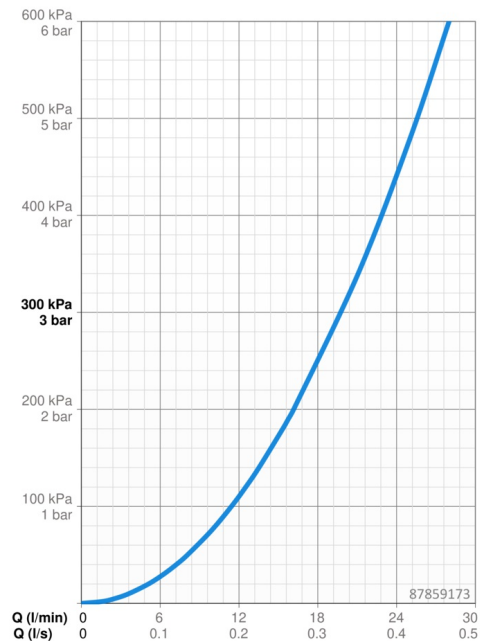

Technické údaje

Vlastnosti prietoku

Prietok pri tlaku 3 bar **19.8 l/min**

Technické vlastnosti

Dodávka teplej vody **max. +80°C**
Pracovný tlak **0.5-10 bar**
Spojovacia veľkosť **G1/2**
Spätná klapka (STN EN 1717) **EB**
Materiál **Mosadz**

Predpisy

Norma EN **EN 817**
Trieda hlučnosti **I (ISO 3822)**

Schválenia a Prehlásenia

ABP **PA-IX 38592/IB**
Vyhlásenie o zhode **DoC**