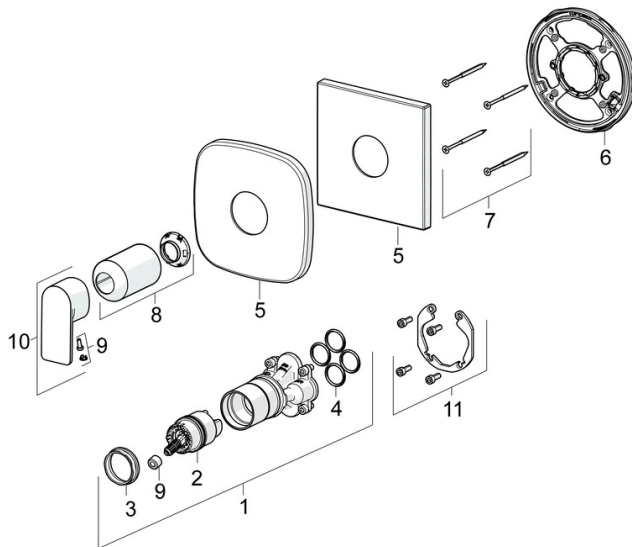

- Douche oplossingen
- Afbouwset, Eengreeps
- Wandmontage voor inbouwunit
- Chroom
- Eengreeps bediend, Hendel met warm-koud-aanduiding
- \varnothing 40 mm keramisch binnenwerk voor debiet en temperatuur instelling
- Kraanhuis gemaakt van DZR messing
- Soft edge rozet, BLUECLICK rozettendrager voor eenvoudige montage, BLUETUNE, verstelbaar na installatie +/- 3,5°, Functie-eenheid bevestigd met schroeven, Huls

Technische gegevens

Doorstromingseigenschappen

Doorstroomhoeveelheid bij 3 bar **19.8 l/min**

Technische eigenschappen

Warmwatertoevoer **max. +80°C**
 Werkdruk **0.5-10 bar**
 Aansluitmaat **G1/2**
 Terugstroom beveiliging (EN1717) **EB**
 Materiaal **brass**

Voorschriften

EN-norm **EN 817**
 Geluidsklasse **I (ISO 3822)**

Toestemmingen en Verklaringen

ABP **PA-IX 38592/IB**
 Verklaring van overeenstemming **DoC**

Reserveonderdelen

SP87859073

	Naam	Code
01	Functional unit Stopgezet	59914510
02	Binnenwerk, 4.0 Classic	59914129
03	Schroefring, M42x1.5, SW 38	59914128
04	O-ring, 23.47x2.62	59914304
05	Afdekplaat Chroom	59914312
05	Afdekplaat, 154x154 mm Chroom Stopgezet	59914571
06	Fixing part	59914511
07	Schroef, M4.5x80	59912890
08	Rosassen Chroom	59914572
09	Sierdop	59914573
10	Hendel Chroom	1009774V