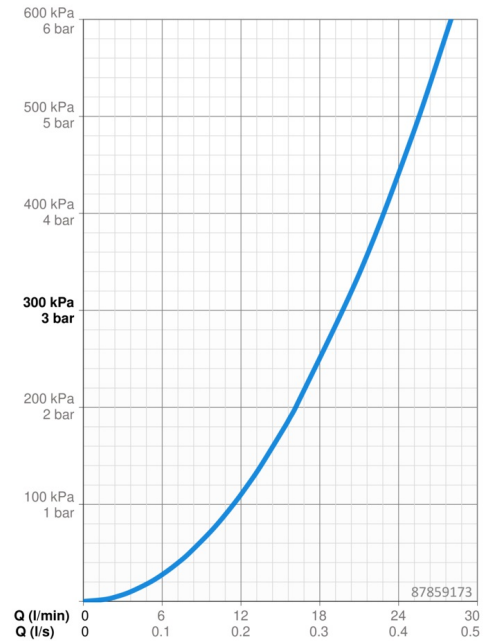

Technische gegevens

Doorstromingseigenschappen

Doorstroomhoeveelheid bij 3 bar **19.8 l/min**

Technische eigenschappen

Warmwatertoevoer **max. +80°C**
Werkdruk **0.5-10 bar**
Aansluitmaat **G1/2**
Terugstroom beveiliging (EN1717) **EB**
Materiaal **brass**

Voorschriften

EN-norm **EN 817**
Geluidsklasse **I (ISO 3822)**

Toestemmingen en Verklaringen

ABP **PA-IX 38592/IB**
Verklaring van overeenstemming **DoC**