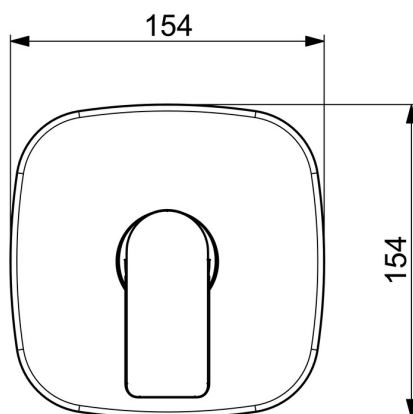

EAN: 4057304015267
static.hansa.com/87859173

Maak kennis met deze chroom afgewerkte douchekraan, ontworpen voor verborgen wandmontage in je doucheruimte. De slanke chromen oppervlaktebehandeling voegt een vleugje elegantie toe aan je badkamer. Het binnenwerk is gemaakt van corrosiebestendig messing, wat duurzaamheid en betrouwbaarheid garandeert. Dit is een topproduct en staat bekend om zijn innovatieve design en flexibiliteit in combinatie met verschillende moderne badkamerontwerpen.

- Douche oplossingen
- Afbouwset, Eengreeps
- Wandmontage voor inbouwunit
- Chroom
- Eengreeps bediend, Hendel met warm-koud-aanduiding
- \varnothing 40 mm keramisch binnenwerk voor debiet en temperatuur instelling
- Kraanhuis gemaakt van DZR messing
- Soft edge rozet, BLUECLICK rozettendrager voor eenvoudige montage, BLUETUNE, verstelbaar na installatie +/- 3,5°, Functie-eenheid bevestigd met schroeven, Huls

Technische gegevens

Doorstromingseigenschappen

Doorstroomhoeveelheid bij 3 bar **19.8 l/min**

Technische eigenschappen

Warmwatertoevoer **max. +80°C**
 Werkdruk **0.5-10 bar**
 Aansluitmaat **G1/2**
 Terugstroom beveiliging (EN1717) **EB**
 Materiaal **brass**

Voorschriften

EN-norm **EN 817**
 Geluidsklasse **I (ISO 3822)**

Toestemmingen en Verklaringen

ABP **PA-IX 38592/IB**
 Verklaring van overeenstemming **DoC**

Reserveonderdelen

SP87859073

	Naam	Code
01	Functional unit Stopgezet	59914510
02	Binnenwerk, 4.0 Classic	59914129
03	Schroefring, M42x1.5, SW 38	59914128
04	O-ring, 23.47x2.62	59914304
05	Afdekplaat Chroom	59914312
05	Afdekplaat, 154x154 mm Chroom Stopgezet	59914571
06	Fixing part	59914511
07	Schroef, M4.5x80	59912890
08	Rosassen Chroom	59914572
09	Sierdop	59914573
10	Hendel Chroom	1009774V