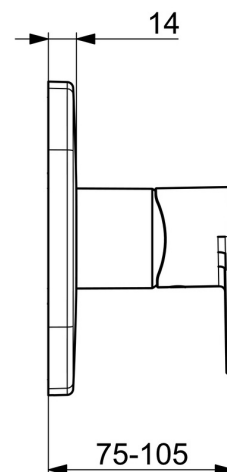

- Douche oplossingen
- Afbouwset, Eengreeps
- Wandmontage voor inbouwunit
- Chroom
- Eengreeps bediend, Hendel met warm-koud-aanduiding
- \varnothing 40 mm keramisch binnenwerk voor debiet en temperatuur instelling
- Kraanhuis gemaakt van DZR messing
- Soft edge rozet, BLUECLICK rozettendrager voor eenvoudige montage, BLUETUNE, verstelbaar na installatie +/- 3,5°, Functie-eenheid bevestigd met schroeven, Huls

Technische gegevens

Doorstromingseigenschappen

Doorstroomhoeveelheid bij 3 bar **19.8 l/min**

Technische eigenschappen

Warmwatertoevoer **max. +80°C**
 Werkdruk **0.5-10 bar**
 Aansluitmaat **G1/2**
 Terugstroom beveiliging (EN1717) **EB**
 Materiaal **brass**

Voorschriften

EN-norm **EN 817**
 Geluidsklasse **I (ISO 3822)**

Toestemmingen en Verklaringen

ABP **PA-IX 38592/IB**
 Verklaring van overeenstemming **DoC**

Reserveonderdelen

SP87859073

	Naam	Code
01	Functional unit Stopgezet	59914510
02	Binnenwerk, 4.0 Classic	59914129
03	Schroefring, M42x1.5, SW 38	59914128
04	O-ring, 23.47x2.62	59914304
05	Afdekplaat Chroom	59914312
05	Afdekplaat, 154x154 mm Chroom Stopgezet	59914571
06	Fixing part	59914511
07	Schroef, M4.5x80	59912890
08	Rosassen Chroom	59914572
09	Sierdop	59914573
10	Hendel Chroom	1009774V