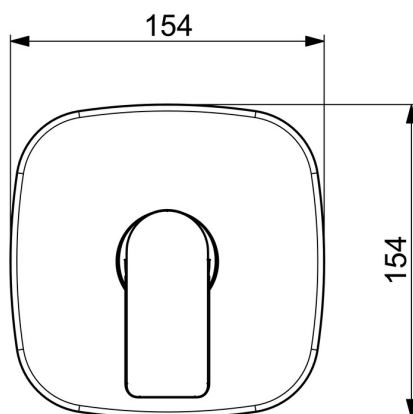

EAN: 4057304015267
static.hansa.com/87859173

Tato vanová baterie s instalací na podlahu má úchvatný elegantní chromový povrch a je ideální pro luxusní vany a sprchy v jakémkoli stylu koupelny. Tento špičkový výrobek je vybaven jednou pákou, symboly horké/studené vody a výtokem s litou konstrukcí. Součástí je také ruční sprcha, držák sprchy a sprchová hadice pro všestranné použití. Tahový přepínač a intenzivní, osvěžující proud vody poskytují jedinečný zážitek ze sprchování. Vnitřek baterie je vyroben z mosazi odolné proti korozi pro delší životnost. Vylepšete svou koupelnu touto nadčasovou elegancí vhodnou pro jakýkoli design koupelny.

- Řešení pro sprchy
- Sada pro konečnou montáž, Jednopáková
- Podomítková instalace
- Chrom
- Jedna ovládací páka / rukojeť, Páka se symboly teplé a studené vody
- \varnothing 40 mm keramická kartuše pro ovládání teploty a průtoku vody
- Tělo baterie z mosazi DZR
- Soft edge rozeta, BLUECLICK - pro snadnou bezšroubovou instalaci vnější krytky, BLUETUNE dodatečné nastavení pozice vnější růžice +/- 3,5°, Funkční jednotka připevňená šrouby, Krycí objímka

Technické údaje

Vlastnosti průtoku

Průtokové množství při 3 bar **19.8 l/min**

Technické vlastnosti

Zdroj teplé vody **max. +80°C**
 Pracovní tlak **0.5-10 bar**
 Velikost přípojky **G1/2**
 Zabezpečení proti zpětnému toku (ČSN EN 1717) **EB**
 Materiál **Mosaz**

Předpisy

Norma EN **EN 817**
 Třída hlučnosti **I (ISO 3822)**

Schválení a Prohlášení

ABP **PA-IX 38592/IB**
 Prohlášení o shodě **DoC**

Náhradní díly

SP87859073

	Název	Kód
01	Funkční jednotka Ukončeno	59914510
02	Kartuše, 4.0 Classic	59914129
03	Upevňovací matice, M42x1.5, SW 38	59914128
04	O-kroužek, 23.47x2.62	59914304
05	Kryt příruby	59914312
05	Krycí díl, 154x154 mm Ukončeno	59914571
06	Upevňovací část	59914511
07	Šroub, M4.5x80	59912890
08	Růžice	59914572
09	Záslepka	59914573
10	Páka	1009774V