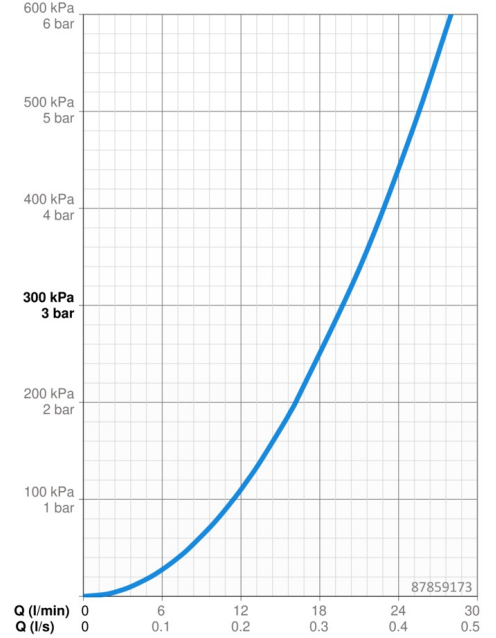

Technické údaje

Vlastnosti průtoku

Průtokové množství při 3 bar **19.8 l/min**

Technické vlastnosti

Zdroj teplé vody **max. +80°C**
Pracovní tlak **0.5-10 bar**
Velikost přípojky **G1/2**
Zabezpečení proti zpětnému toku (ČSN EN 1717) **EB**
Materiál **Mosaz**

Předpisy

Norma EN **EN 817**
Třída hlučnosti **I (ISO 3822)**

Schválení a Prohlášení

ABP **PA-IX 38592/IB**
Prohlášení o shodě **DoC**