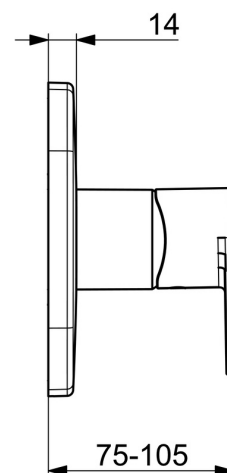

EAN: 4057304015267
static.hansa.com/87859173

Tato vanová baterie s instalací na podlahu má úchvatný elegantní chromový povrch a je ideální pro luxusní vany a sprchy v jakémkoli stylu koupelny. Tento špičkový výrobek je vybaven jednou pákou, symboly horké/studené vody a výtokem s litou konstrukcí. Součástí je také ruční sprcha, držák sprchy a sprchová hadice pro všestranné použití. Tahový přepínač a intenzivní, osvěžující proud vody poskytují jedinečný zážitek ze sprchování. Vnitřek baterie je vyroben z mosazi odolné proti korozi pro delší životnost. Vylepšete svou koupelnu touto nadčasovou elegancí vhodnou pro jakýkoli design koupelny.

- Řešení pro sprchy
- Sada pro konečnou montáž, Jednopáková
- Podomítková instalace
- Chrom
- Jedna ovládací páka / rukojeť, Páka se symboly teplé a studené vody
- \varnothing 40 mm keramická kartuše pro ovládání teploty a průtoku vody
- Tělo baterie z mosazi DZR
- Soft edge rozeta, BLUECLICK - pro snadnou bezšroubovou instalaci vnější krytky, BLUETUNE dodatečné nastavení pozice vnější růžice +/- 3,5°, Funkční jednotka připevňená šrouby, Krycí objímka

Technické údaje

Vlastnosti průtoku

Průtokové množství při 3 bar **19.8 l/min**

Technické vlastnosti

Zdroj teplé vody **max. +80°C**
 Pracovní tlak **0.5-10 bar**
 Velikost přípojky **G1/2**
 Zabezpečení proti zpětnému toku (ČSN EN 1717) **EB**
 Materiál **Mosaz**

Předpisy

Norma EN **EN 817**
 Třída hlučnosti **I (ISO 3822)**

Schválení a Prohlášení

ABP **PA-IX 38592/IB**
 Prohlášení o shodě **DoC**

Náhradní díly

SP87859073

	Název	Kód
01	Funkční jednotka Ukončeno	59914510
02	Kartuše, 4.0 Classic	59914129
03	Upevňovací matice, M42x1.5, SW 38	59914128
04	O-kroužek, 23.47x2.62	59914304
05	Kryt příruby	59914312
05	Krycí díl, 154x154 mm Ukončeno	59914571
06	Upevňovací část	59914511
07	Šroub, M4.5x80	59912890
08	Růžice	59914572
09	Záslepka	59914573
10	Páka	1009774V