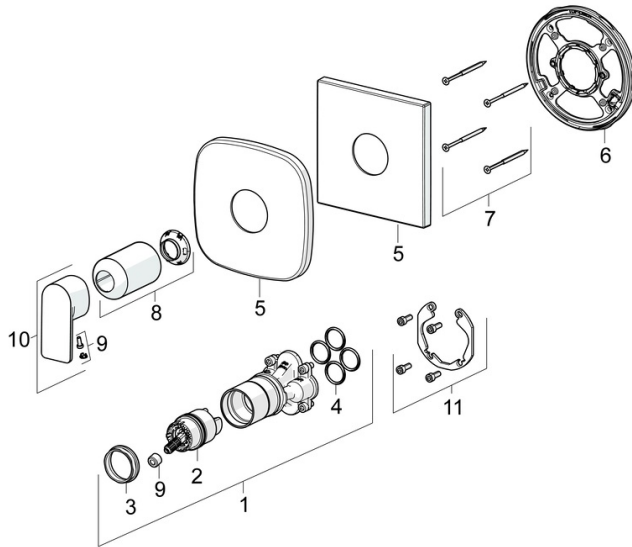

- Řešení pro sprchy
- Sada pro konečnou montáž, Jednopáková
- Podomítková instalace
- Chrom
- Jedna ovládací páka / rukojeť, Páka se symboly teplé a studené vody
- \varnothing 40 mm keramická kartuše pro ovládání teploty a průtoku vody
- Tělo baterie z mosazi DZR
- Soft edge rozeta, BLUECLICK - pro snadnou bezšroubovou instalaci vnější krytky, BLUETUNE dodatečné nastavení pozice vnější růžice +/- 3,5°, Funkční jednotka připevňená šrouby, Krycí objímka

Předpisy

Norma EN **EN 817**
 Třída hlučnosti **I (ISO 3822)**

Schválení a Prohlášení

ABP **PA-IX 38592/IB**
 Prohlášení o shodě **DoC**

Náhradní díly

SP87859073

	Název	Kód
01	Funkční jednotka Ukončeno	59914510
02	Kartuše, 4.0 Classic	59914129
03	Upevňovací matice, M42x1.5, SW 38	59914128
04	O-kroužek, 23.47x2.62	59914304
05	Kryt příruby	59914312
05	Krycí díl, 154x154 mm Ukončeno	59914571
06	Upevňovací část	59914511
07	Šroub, M4.5x80	59912890
08	Růžice	59914572
09	Záslepka	59914573
10	Páka	1009774V