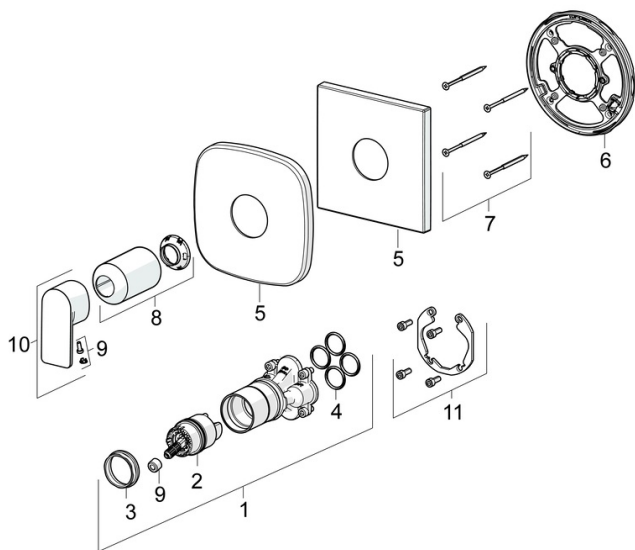

- Riešenia pre sprchy
- Sada pre konečnú montáž, jednopáková
- Podomietková inštalácia
- Chróm
- Jedna ovládací páka / rukoväť, Páka so symbolom teplej a studenej vody
- \varnothing 40 mm keramická kartuša pre ovládanie teploty a prietoku vody
- Telo batérie z mosadze DZR
- Štvorcová rozeta, BLUECLICK – pre ľahkú bezskrútkovú inštaláciu vonkajšej krytky, BLUETUNE dodatočné nastavenie vonkajšej ružice +/- 3,5°, Funkčná jednotka pripevnená skrutkami, Krycia objímka

Predpisy

Norma EN **EN 817**
 Trieda hlučnosti **I (ISO 3822)**

Schválenia a Prehlásenia

ABP **PA-IX 38592/IB**
 Vyhlásenie o zhode **DoC**

Náhradné diely

SP87859073

	Názov	Kód
01	Funkčná jednotka Ukončené	59914510
02	Kartuš, 4.0 Classic	59914129
03	Prítlačná matica, M4x1.5, SW 38	59914128
04	O-kružok, 23.47x2.62	59914304
05	Kryt príruby	59914312
05	Krycí diel, 154x154 mm Ukončené	59914571
06	Fixing part	59914511
07	Skrutka, M4.5x80	59912890
08	Ružice	59914572
09	Záslepka	59914573
10	Ovládacia rukoväť	1009774V