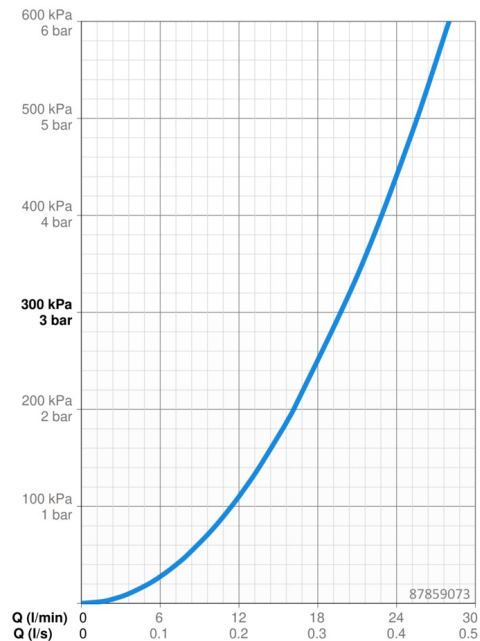

Technické údaje

Vlastnosti prietoku

Prietok pri tlaku 3 bar **19.8 l/min**

Technické vlastnosti

Dodávka teplej vody **max. +80°C**
Pracovný tlak **0.5-10 bar**
Spojovacia veľkosť **G1/2**
Spätná klapka (STN EN 1717) **EB**
Materiál **Mosadz**

Predpisy

Norma EN **EN 817**
Trieda hlučnosti **I (ISO 3822)**

Schválenia a Prehlásenia

ABP **PA-IX 38592/IB**
Vyhlásenie o zhode **DoC**