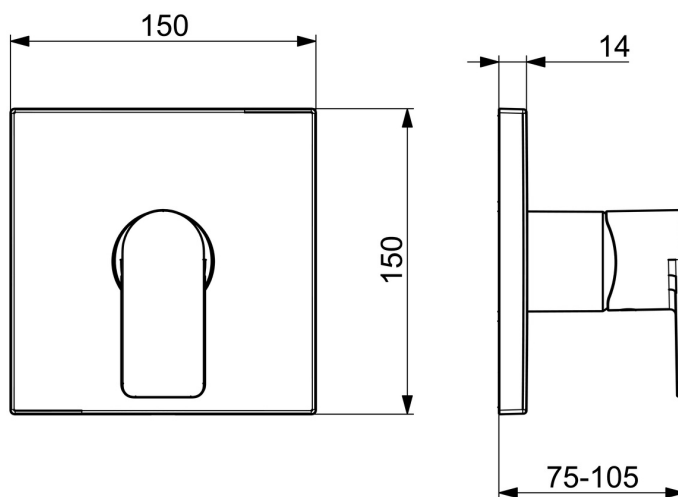

EAN: 4057304015243
static.hansa.com/87859073

Vylepšite svoju vaňu a sprchu týmto moderným výtokovým ramenom z dizajnového radu Stela. Ideálny výrobok na jednoduchú inštaláciu na stenu. Jeho hranatý dizajn a chrómová povrchová úprava dodá každej kúpeľni nádych nadčasovej elegancie. Jeho telo je vyrobené z mosadze odolnej proti korózii, čo zaisťuje odolnosť a dlhú životnosť.

- Riešenia pre sprchy
- Sada pre konečnú montáž, jednopáková
- Podomietková inštalácia
- Chróm
- Jedna ovládací páka / rukoväť, Páka so symbolom teplej a studenej vody
- \varnothing 40 mm keramická kartuša pre ovládanie teploty a prietoku vody
- Telo batérie z mosadze DZR
- Štvorcová rozeta, BLUECLICK – pre ľahkú bezskrútkovú inštaláciu vonkajšej krytky, BLUETUNE dodatočné nastavenie vonkajšej ružice +/- 3,5°, Funkčná jednotka pripevnená skrutkami, Krycia objímka

Technické údaje

Vlastnosti prietoku

Prietok pri tlaku 3 bar **19.8 l/min**

Technické vlastnosti

Dodávka teplej vody **max. +80°C**
 Pracovný tlak **0.5-10 bar**
 Spojovacia veľkosť **G1/2**
 Spätná klapka (STN EN 1717) **EB**
 Materiál **Mosadz**