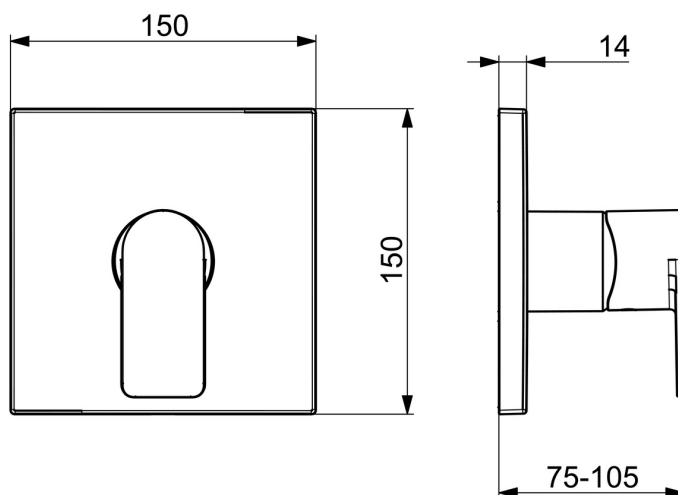

EAN: 4057304015243
static.hansa.com/87859073

Maak kennis met deze chroom afgewerkte douchekraan, ontworpen voor verborgen wandmontage in je doucheruimte. De slanke chromen oppervlaktebehandeling voegt een vleugje elegantie toe aan je badkamer. Het binnenwerk is gemaakt van corrosiebestendig messing, wat duurzaamheid en betrouwbaarheid garandeert. Dit is een topproduct en staat bekend om zijn innovatieve design en flexibiliteit in combinatie met verschillende moderne badkamerontwerpen.

- Douche oplossingen
- Afbouwset, Eengreeps
- Wandmontage voor inbouwunit
- Chroom
- Eengreeps bediend, Hendel met warm-koud-aanduiding
- \varnothing 40 mm keramisch binnenwerk voor debiet en temperatuur instelling
- Kraanhuis gemaakt van DZR messing
- Vierkante rozet, BLUECLICK rozetendrager voor eenvoudige montage, BLUETUNE, verstelbaar na installatie +/- 3,5°, Functie-eenheid bevestigd met schroeven, Huls

Technische gegevens

Doorstromingseigenschappen

Doorstroomhoeveelheid bij 3 bar **19.8 l/min**

Technische eigenschappen

Warmwatertoevoer **max. +80°C**
 Werkdruk **0.5-10 bar**
 Aansluitmaat **G1/2**
 Terugstroom beveiliging (EN1717) **EB**
 Materiaal **brass**

Voorschriften

EN-norm **EN 817**
 Geluidsklasse **I (ISO 3822)**

Toestemmingen en Verklaringen

ABP **PA-IX 38592/IB**
 Verklaring van overeenstemming **DoC**

Reserveonderdelen

SP87859073

| | Naam | Code |
|----|---|----------|
| 01 | Functional unit Stopgezet | 59914510 |
| 02 | Binnenwerk, 4.0 Classic | 59914129 |
| 03 | Schroefring, M42x1.5, SW 38 | 59914128 |
| 04 | O-ring, 23.47x2.62 | 59914304 |
| 05 | Afdekplaat Chroom | 59914312 |
| 05 | Afdekplaat, 154x154 mm Chroom Stopgezet | 59914571 |
| 06 | Fixing part | 59914511 |
| 07 | Schroef, M4.5x80 | 59912890 |
| 08 | Rosassen Chroom | 59914572 |
| 09 | Sierdop | 59914573 |
| 10 | Hendel Chroom | 1009774V |