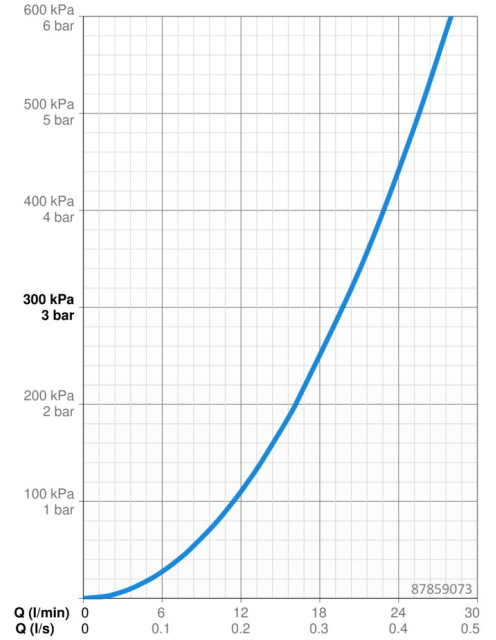

Technische gegevens

Doorstromingseigenschappen

Doorstroomhoeveelheid bij 3 bar **19.8 l/min**

Technische eigenschappen

Warmwatertoevoer **max. +80°C**
Werkdruk **0.5-10 bar**
Aansluitmaat **G1/2**
Terugstroom beveiliging (EN1717) **EB**
Materiaal **brass**

Voorschriften

EN-norm **EN 817**
Geluidsklasse **I (ISO 3822)**

Toestemmingen en Verklaringen

ABP **PA-IX 38592/IB**
Verklaring van overeenstemming **DoC**