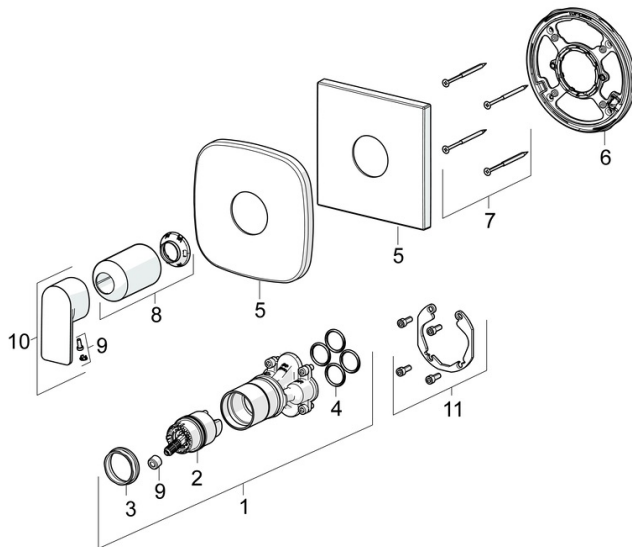

- Douche oplossingen
- Afbouwset, Eengreeps
- Wandmontage voor inbouwunit
- Chroom
- Eengreeps bediend, Hendel met warm-koud-aanduiding
- \varnothing 40 mm keramisch binnenwerk voor debiet en temperatuur instelling
- Kraanhuis gemaakt van DZR messing
- Vierkante rozet, BLUECLICK rozetendrager voor eenvoudige montage, BLUETUNE, verstelbaar na installatie +/- 3,5°, Functie-eenheid bevestigd met schroeven, Huls

Technische gegevens

Doorstromingseigenschappen

Doorstroomhoeveelheid bij 3 bar **19.8 l/min**

Technische eigenschappen

Warmwatertoevoer **max. +80°C**
 Werkdruk **0.5-10 bar**
 Aansluitmaat **G1/2**
 Terugstroom beveiliging (EN1717) **EB**
 Materiaal **brass**

Voorschriften

EN-norm **EN 817**
 Geluidsklasse **I (ISO 3822)**

Toestemmingen en Verklaringen

ABP **PA-IX 38592/IB**
 Verklaring van overeenstemming **DoC**

Reserveonderdelen

SP87859073

| | Naam | Code |
|----|---|----------|
| 01 | Functional unit Stopgezet | 59914510 |
| 02 | Binnenwerk, 4.0 Classic | 59914129 |
| 03 | Schroefring, M42x1.5, SW 38 | 59914128 |
| 04 | O-ring, 23.47x2.62 | 59914304 |
| 05 | Afdekplaat Chroom | 59914312 |
| 05 | Afdekplaat, 154x154 mm Chroom Stopgezet | 59914571 |
| 06 | Fixing part | 59914511 |
| 07 | Schroef, M4.5x80 | 59912890 |
| 08 | Rosassen Chroom | 59914572 |
| 09 | Sierdop | 59914573 |
| 10 | Hendel Chroom | 1009774V |