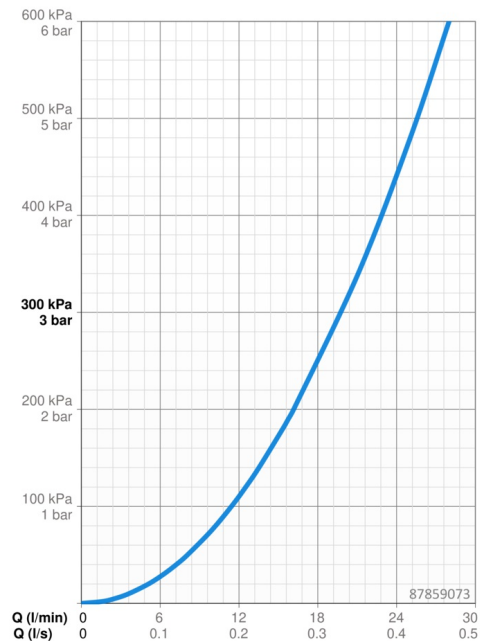

Dati tecnici

Caratteristiche flusso

Portata 3 bar **19.8 l/min**

Caratteristiche tecniche

Fornitura di acqua calda **max. +80°C**
Pressione di esercizio **0.5-10 bar**
Misura della connessione **G1/2**
Backflow prevention (EN1717) **EB**
Materiale **Ottone**

Norme

Standard EN **EN 817**
Classe di rumorosità **I (ISO 3822)**

Certificati/Dichiarazioni

ABP **PA-IX 38592/IB**
Dichiarazione di conformità **DoC**