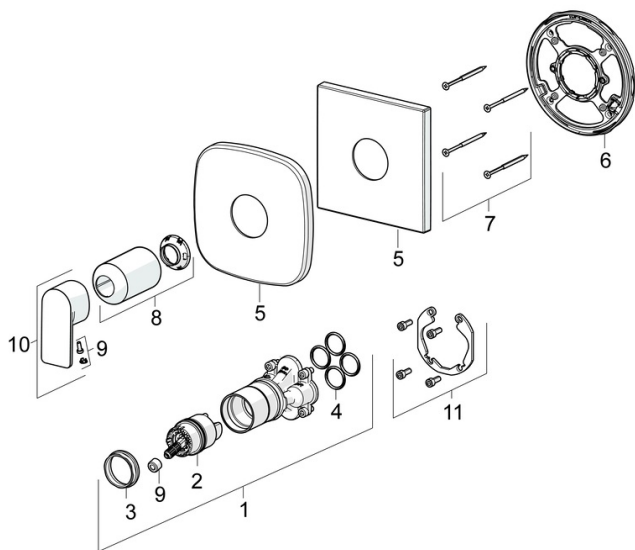

EAN: 4057304015243
static.hansa.com/87859073

- Soluzioni doccia
- Set esterno, Monocomando
- Montaggio a parete con unità d'incasso
- Cromo
- Leva/Manopola monocomando, Leva con simbolo F+C
- Cartuccia a dischi ceramici \varnothing 40mm
- Ottone DZR
- Placca quadrata, BLUECLICK portaplacca per un montaggio semplice, BLUETUNE: allineamento post montaggio +/- 3,5°, Unità di funzionamento con fissaggio a vite, Canotto e leva

Dati tecnici

Caratteristiche flusso

Portata 3 bar **19.8 l/min**

Caratteristiche tecniche

Fornitura di acqua calda **max. +80°C**
 Pressione di esercizio **0.5-10 bar**
 Misura della connessione **G1/2**
 Backflow prevention (EN1717) **EB**
 Materiale **Ottone**

Norme

Standard EN **EN 817**
 Classe di rumorosità **I (ISO 3822)**

Certificati/Dichiarazioni

ABP **PA-IX 38592/IB**
 Dichiarazione di conformità **DoC**

Parti di ricambio

SP87859073

	Nome	Codice
01	Unità funzionale Fuori produzione	59914510
02	Cartuccia, 4.0 Classic	59914129
03	Dado di fissaggio, M42x1.5, SW 38	59914128
04	O-ring, 23.47x2.62	59914304
05	Piastra Cromo	59914312
05	Piastra, 154x154 mm Cromo Fuori produzione	59914571
06	Fixing part	59914511
07	Screw, M4.5x80	59912890
08	Rosetta Cromo	59914572
09	Tappo	59914573
10	Leva Cromo	1009774V