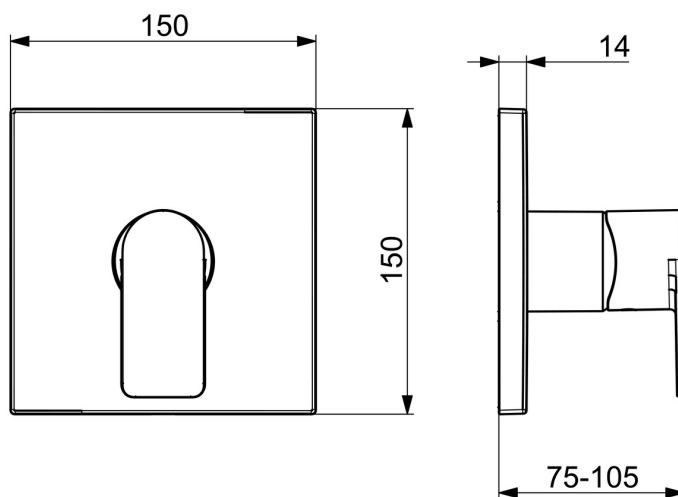

EAN: 4057304015243
static.hansa.com/87859073

- Soluzioni doccia
- Set esterno, Monocomando
- Montaggio a parete con unità d'incasso
- Cromo
- Leva/Manopola monocomando, Leva con simbolo F+C
- Cartuccia a dischi ceramici \varnothing 40mm
- Ottone DZR
- Placca quadrata, BLUECLICK portaplacca per un montaggio semplice, BLUETUNE: allineamento post montaggio +/- 3,5°, Unità di funzionamento con fissaggio a vite, Canotto e leva

Dati tecnici

Caratteristiche flusso

Portata 3 bar **19.8 l/min**

Caratteristiche tecniche

Fornitura di acqua calda **max. +80°C**
 Pressione di esercizio **0.5-10 bar**
 Misura della connessione **G1/2**
 Backflow prevention (EN1717) **EB**
 Materiale **Ottone**

Norme

Standard EN **EN 817**
 Classe di rumorosità **I (ISO 3822)**

Certificati/Dichiarazioni

ABP **PA-IX 38592/IB**
 Dichiarazione di conformità **DoC**

Parti di ricambio

SP87859073

	Nome	Codice
01	Unità funzionale Fuori produzione	59914510
02	Cartuccia, 4.0 Classic	59914129
03	Dado di fissaggio, M42x1.5, SW 38	59914128
04	O-ring, 23.47x2.62	59914304
05	Piastra Cromo	59914312
05	Piastra, 154x154 mm Cromo Fuori produzione	59914571
06	Fixing part	59914511
07	Screw, M4.5x80	59912890
08	Rosetta Cromo	59914572
09	Tappo	59914573
10	Leva Cromo	1009774V