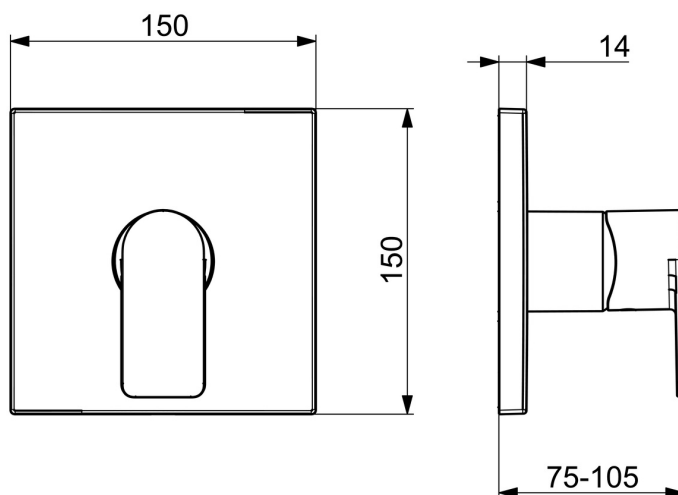

EAN: 4057304015243
static.hansa.com/87859073

- Dusche
- Fertigmontageset, Einhebelmischer
- Wandmontage für Unterputz-Einbaukörper
- Chrom
- Einhandbedienhebel/Griff, Hebel mit W+K-Kennzeichnung
- \varnothing 4.0 Steuerpatrone mit keramischen Dichtscheiben zur Wassermengen- und Temperatureinstellung
- Armaturenkörper aus entzinkungsbeständigem Messing (DZR)
- Rosette eckig, BLUECLICK: zur einfachen, schraubenlosen Rosettenbefestigung, BLUETUNE: Ausrichtung nach Einbau $\pm 3,5^\circ$, Befestigung der Funktionseinheit mit Schrauben, Hülse

Technische Daten

Durchflusseigenschaften

Durchfluss bei 3 bar **19.8 l/min**

Technische Eigenschaften

Warmwasserversorgung **max. +80°C**
 Arbeitsdruck **0.5-10 bar**
 Anschlussgröße **G1/2**
 Sicherungseinrichtung (EN1717) **EB**
 Werkstoff **Messing**

Vorschriften

EN Standard **EN 817**
 Geräuschklasse **I (ISO 3822)**

Zulassungen und Deklarationen

ABP **PA-IX 38592/IB**
 Konformitätserklärung **DoC**

Ersatzteile

SP87859073

	Name	Art.-Nr.
01	Funktionseinheit Ausgelaufen	59914510
02	Kartusche, 4,0 Classic	59914129
03	Spann-Mutter, M4x1.5, SW 38	59914128
04	O-Ring, 23.47x2.62	59914304
05	Rosette	59914312
05	Abdeckplatte, 154x154 mm Ausgelaufen	59914571
06	Befestigungsteil	59914511
07	Schraube, M4.5x80	59912890
08	Abdeckhülse	59914572
09	Dekorkappe	59914573
10	Hebel	1009774V