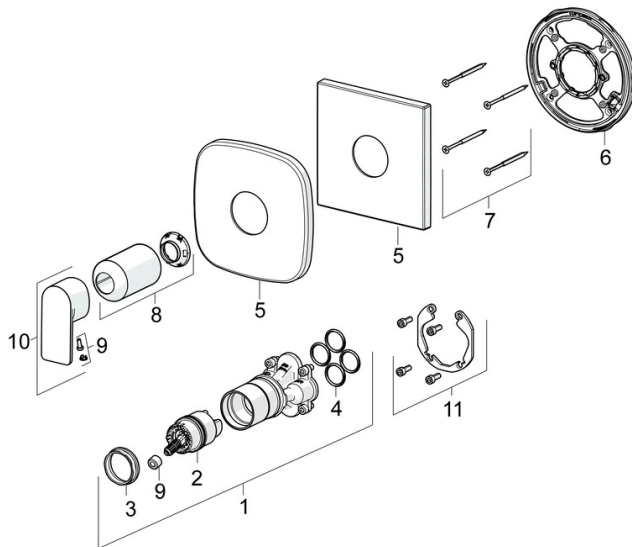

EAN: 4057304015243
static.hansa.com/87859073

- Dusche
- Fertigmontageset, Einhebelmischer
- Wandmontage für Unterputz-Einbaukörper
- Chrom
- Einhandbedienhebel/Griff, Hebel mit W+K-Kennzeichnung
- \varnothing 4.0 Steuerpatrone mit keramischen Dichtscheiben zur Wassermengen- und Temperatureinstellung
- Armaturenkörper aus entzinkungsbeständigem Messing (DZR)
- Rosette eckig, BLUECLICK: zur einfachen, schraubenlosen Rosettenbefestigung, BLUETUNE: Ausrichtung nach Einbau $\pm 3,5^\circ$, Befestigung der Funktionseinheit mit Schrauben, Hülse

Technische Daten

Durchflusseigenschaften

Durchfluss bei 3 bar **19.8 l/min**

Technische Eigenschaften

Warmwasserversorgung **max. +80°C**
 Arbeitsdruck **0.5-10 bar**
 Anschlussgröße **G1/2**
 Sicherungseinrichtung (EN1717) **EB**
 Werkstoff **Messing**

Vorschriften

EN Standard **EN 817**
 Geräuschklasse **I (ISO 3822)**

Zulassungen und Deklarationen

ABP **PA-IX 38592/IB**
 Konformitätserklärung **DoC**

Ersatzteile

SP87859073

	Name	Art.-Nr.
01	Funktionseinheit Ausgelaufen	59914510
02	Kartusche, 4,0 Classic	59914129
03	Spann-Mutter, M4x1.5, SW 38	59914128
04	O-Ring, 23.47x2.62	59914304
05	Rosette	59914312
05	Abdeckplatte, 154x154 mm Ausgelaufen	59914571
06	Befestigungsteil	59914511
07	Schraube, M4.5x80	59912890
08	Abdeckhülse	59914572
09	Dekorkappe	59914573
10	Hebel	1009774V